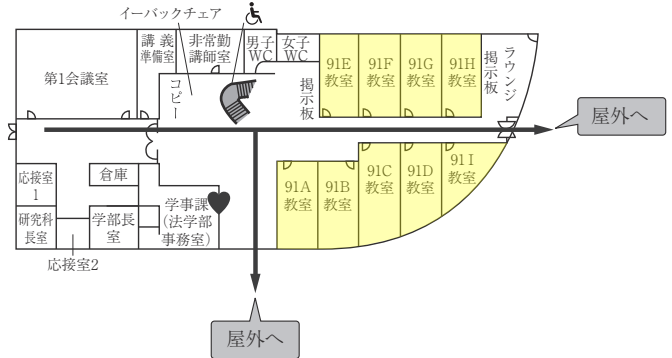

### AED設置場所 ♥

設置場所	設置位置
0号館(センタービル)G階	エントランスホール
0号館(センタービル)1階	学生支援課内
1号館(図書館・学術棟)1階	図書館内
4号館中館(教室棟)1階	412教室入口前
5号館(教室棟)1階	エントランスホール 階段横
6号館(研究棟/工学部)G階	エレベーターホール奥
9号館(教室棟)1階	エントランスホール
11号館(本部棟)1階	エントランスホール
14号館(研究棟)1階	北側エレベーター横
16号館(教室棟・研究棟)1階	入口前エレベーターホール付近
17号館(工学部実験棟)1階	エントランスホール
クラブハウス1階	体育館側中通路

GF

■ は、非常階段です。

16号館(教室棟・研究棟 / 国際学部)

■ は、非常階段です。

8号館(教室棟)

3F

1F

2F

BF

9号館(研究棟/法学部)

3F

2F (多目的・みんなのトイレ設置フロア)

1F (多目的・みんなのトイレ設置フロア)

9号館(教室棟)

2F

1F (AED設置フロア)

■ は、非常階段です。

10号館(体育館)

12号館(体育館)

■ は、非常階段です。