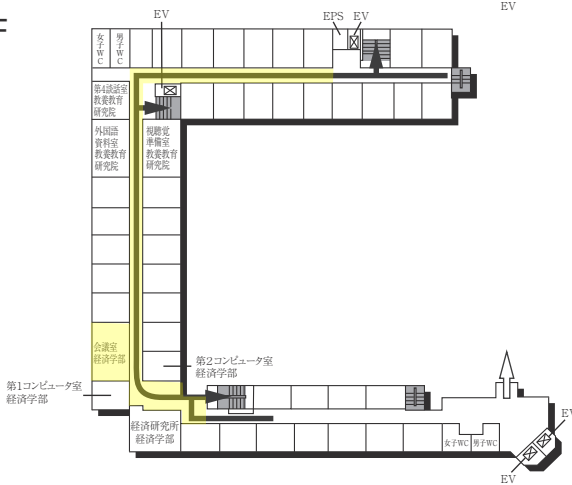

### AED設置場所 ♥

設置場所	設置位置
0号館(センタービル)G階	エントランスホール
0号館(センタービル)1階	学生支援課内
1号館(図書館・学術棟)1階	図書館内
4号館中館(教室棟)1階	412教室入口前
5号館(教室棟)1階	エントランスホール 階段横
6号館(研究棟/工学部)G階	エレベーターホール奥
9号館(教室棟)1階	エントランスホール
11号館(本部棟)1階	エントランスホール
14号館(研究棟)1階	北側エレベーター横
16号館(教室棟・研究棟)1階	入口前エレベーターホール付近
17号館(工学部実験棟)1階	エントランスホール
クラブハウス1階	体育館側中通路

1F (多目的・みんなのトイレ設置フロア)

2F

GF

7号館(弘道塾)

3F

2F

1F

■ は、非常階段です。

本部棟(11号館)

■ は、非常階段です。

14号館(研究棟/文・国際・総合政策・経済・経営学部)

5F

2F (多目的・みんなのトイレ設置フロア)

4F

1F (多目的・みんなのトイレ、AED設置フロア)

3F (多目的・みんなのトイレ設置フロア)

15号館(研究棟/文学部)

2F

1F

は、非常階段です。

工学部実験棟(17号館)

3F

1F (AED設置フロア)

2F