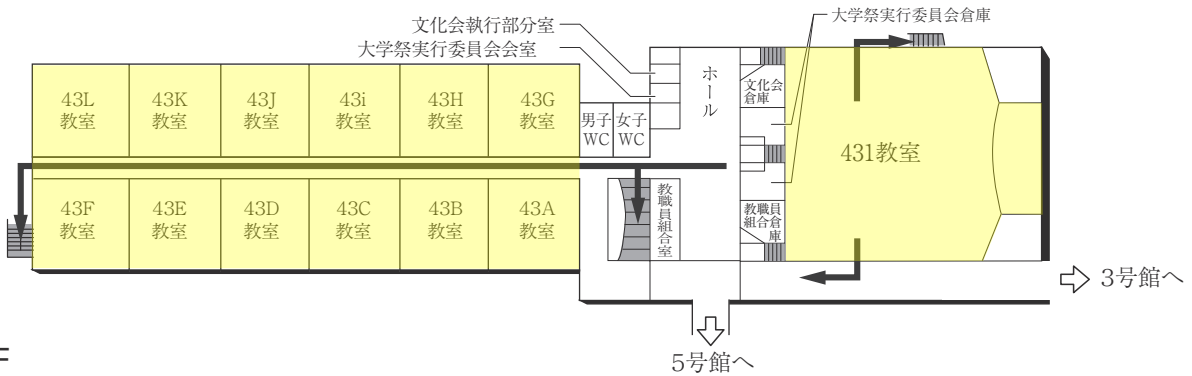

3F

1F (多目的・みんなのトイレ設置フロア)

■ は、非常階段です。

3号館(教室棟)・3号館別館(研究棟/心理学部)

■は、非常階段です。

4号館西館(教室棟)

4号館中館(教室棟)

4F

3F

2F

1F (多目的・みんなのトイレ、AED設置フロア)

は、非常階段です。

5号館(教室棟)

8F(多目的・みんなのトイレ設置フロア)

4F

7F