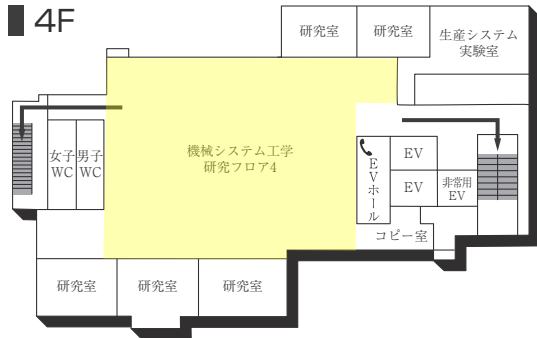

3F

6F

2F

5F

1F(AED設置フロア)

■は、非常階段です。

6号館(研究棟/工学部)

3F

1F (多目的・みんなのトイレ設置フロア)

2F

GF

7号館(弘道塾)

3F

2F

1F

■ は、非常階段です。

本部棟(11号館)

■ は、非常階段です。

14号館(研究棟/文・国際・総合政策・経済・経営学部)

5F

2F (多目的・みんなのトイレ設置フロア)

4F

1F (多目的・みんなのトイレ、AED設置フロア)

3F (多目的・みんなのトイレ設置フロア)