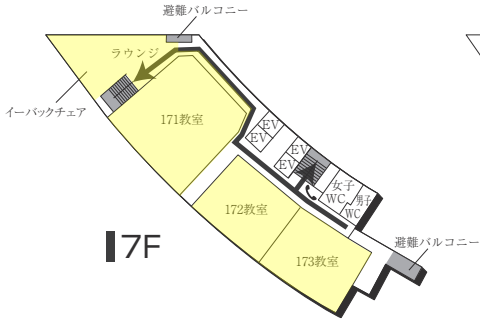

### 喫煙所 (🚬)

設置場所
2号館北、7号館南、16号館南

### ●名古屋キャンパスの門扉について

名古屋キャンパスでは、門扉の開閉を定刻に実施しています。門扉の開放時間は中京グループウェアや掲示等を通じてお知らせします。

センタービル(0号館)

は、非常階段です。

センタービル(0号館)

4F (多目的・みんなのトイレ設置フロア)

3F

2F

1F (AED設置フロア)

GF (AED設置フロア)

は、非常階段です。

図書館・学術棟(1号館)

■ は、非常階段です。

2号館(教室棟)

4F (多目的・みんなのトイレ設置フロア)

2F

3F

1F (多目的・みんなのトイレ設置フロア)

■ は、非常階段です。

3号館(教室棟)・3号館別館(研究棟/心理学部)

■は、非常階段です。

4号館西館(教室棟)

4号館中館(教室棟)

4F