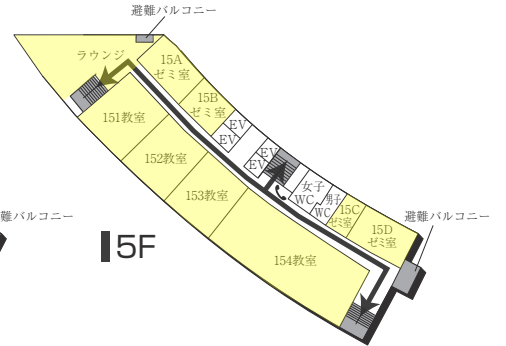

### 喫煙所 (🚬)

設置場所
2号館北、7号館南、16号館南

### ●名古屋キャンパスの門扉について

名古屋キャンパスでは、門扉の開閉を定刻に実施しています。門扉の開放時間は中京グループウェアや掲示等を通じてお知らせします。

センタービル(0号館)

は、非常階段です。

センタービル(0号館)

4F (多目的・みんなのトイレ設置フロア)

3F

2F

1F (AED設置フロア)

GF (AED設置フロア)

は、非常階段です。

図書館・学術棟(1号館)

■ は、非常階段です。

2号館(教室棟)

4F (多目的・みんなのトイレ設置フロア)

2F

3F

1F (多目的・みんなのトイレ設置フロア)

■ は、非常階段です。

3号館(教室棟)・3号館別館(研究棟/心理学部)

■は、非常階段です。

4号館西館(教室棟)

4号館中館(教室棟)

4F