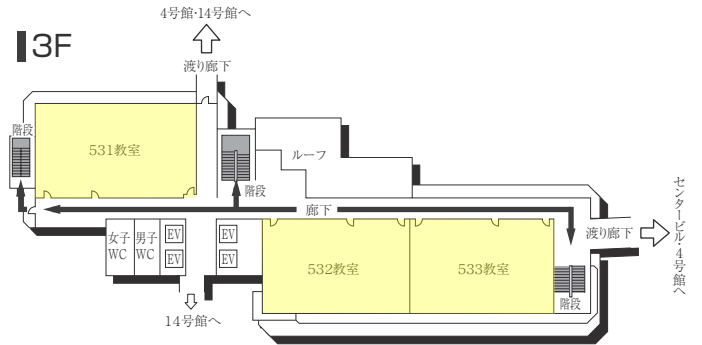

### AED設置場所 ♥

設置場所	設置位置
0号館(センタービル)G階	エントランスホール
0号館(センタービル)1階	学生支援課内
1号館(図書館・学術棟)1階	図書館内
4号館中館(教室棟)1階	412教室入口前
5号館(教室棟)1階	エントランスホール 階段横
6号館(研究棟/工学部)G階	エレベーターホール奥
9号館(教室棟)1階	エントランスホール
11号館(本部棟)1階	エントランスホール
14号館(研究棟)1階	北側エレベーター横
16号館(教室棟・研究棟)1階	入口前エレベーターホール付近
17号館(工学部実験棟)1階	エントランスホール
クラブハウス1階	体育館側中通路

3F

1F (多目的・みんなのトイレ設置フロア)

■ は、非常階段です。

3号館(教室棟)・3号館別館(研究棟/心理学部)

■は、非常階段です。

4号館西館(教室棟)

4号館中館(教室棟)

4F

3F

2F

1F (多目的・みんなのトイレ、AED設置フロア)

は、非常階段です。

5号館(教室棟)

8F(多目的・みんなのトイレ設置フロア)

4F

7F

3F

6F

2F

5F

1F(AED設置フロア)

■は、非常階段です。

6号館(研究棟/工学部)

3F