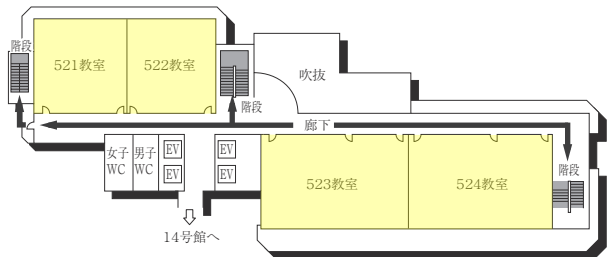

### AED設置場所 ♥

設置場所	設置位置
0号館(センタービル)G階	エントランスホール
0号館(センタービル)1階	学生支援課内
1号館(図書館・学術棟)1階	図書館内
4号館中館(教室棟)1階	412教室入口前
5号館(教室棟)1階	エントランスホール 階段横
6号館(研究棟/工学部)G階	エレベーターホール奥
9号館(教室棟)1階	エントランスホール
11号館(本部棟)1階	エントランスホール
14号館(研究棟)1階	北側エレベーター横
16号館(教室棟・研究棟)1階	入口前エレベーターホール付近
17号館(工学部実験棟)1階	エントランスホール
クラブハウス1階	体育館側中通路

3F

1F (多目的・みんなのトイレ設置フロア)

■ は、非常階段です。

3号館(教室棟)・3号館別館(研究棟/心理学部)

■は、非常階段です。

4号館西館(教室棟)

4号館中館(教室棟)

4F

3F

2F

1F (多目的・みんなのトイレ、AED設置フロア)

は、非常階段です。

5号館(教室棟)

8F(多目的・みんなのトイレ設置フロア)

4F

7F

3F

6F

2F

5F

1F(AED設置フロア)

■は、非常階段です。

6号館(研究棟/工学部)

3F