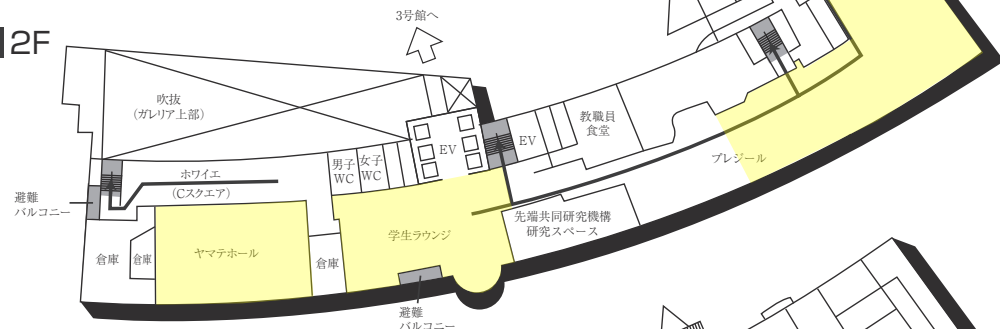

### AED設置場所 ♥

設置場所	設置位置
0号館(センタービル)G階	エントランスホール
0号館(センタービル)1階	学生支援課内
1号館(図書館・学術棟)1階	図書館内
4号館中館(教室棟)1階	412教室入口前
5号館(教室棟)1階	エントランスホール 階段横
6号館(研究棟/工学部)G階	エレベーターホール奥
9号館(教室棟)1階	エントランスホール
11号館(本部棟)1階	エントランスホール
14号館(研究棟)1階	北側エレベーター横
16号館(教室棟・研究棟)1階	入口前エレベーターホール付近
17号館(工学部実験棟)1階	エントランスホール
クラブハウス1階	体育館側中通路

### 喫煙所 (🚬)

設置場所
2号館北、7号館南、16号館南

### ●名古屋キャンパスの門扉について

名古屋キャンパスでは、門扉の開閉を定刻に実施しています。門扉の開放時間は中京グループウェアや掲示等を通じてお知らせします。

センタービル(0号館)

は、非常階段です。

センタービル(0号館)

4F (多目的・みんなのトイレ設置フロア)

3F

2F

1F (AED設置フロア)

GF (AED設置フロア)

は、非常階段です。

図書館・学術棟(1号館)

■ は、非常階段です。

2号館(教室棟)

4F (多目的・みんなのトイレ設置フロア)

2F