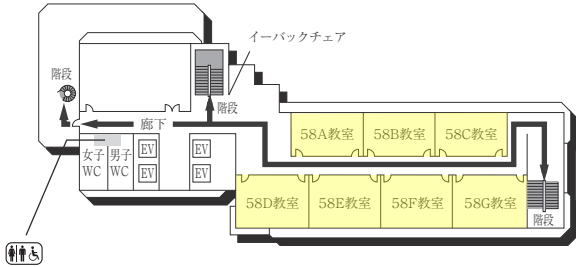

3F

1F (多目的・みんなのトイレ設置フロア)

■ は、非常階段です。

3号館(教室棟)・3号館別館(研究棟/心理学部)

■は、非常階段です。

4号館西館(教室棟)

4号館中館(教室棟)

4F

3F

2F

1F (多目的・みんなのトイレ、AED設置フロア)

は、非常階段です。

5号館(教室棟)

8F(多目的・みんなのトイレ設置フロア)

4F

7F

3F

6F

2F

5F

1F(AED設置フロア)

■は、非常階段です。

6号館(研究棟/工学部)

3F