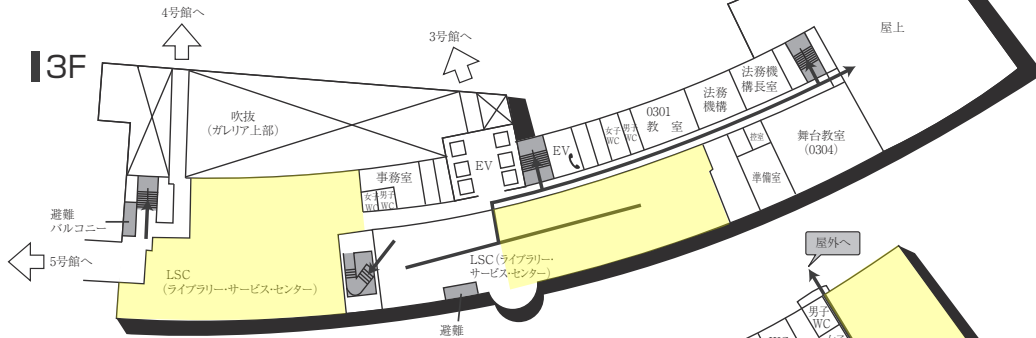

### AED設置場所 ♥

設置場所	設置位置
0号館(センタービル)G階	エントランスホール
0号館(センタービル)1階	学生支援課内
1号館(図書館・学術棟)1階	図書館内
4号館中館(教室棟)1階	412教室入口前
5号館(教室棟)1階	エントランスホール 階段横
6号館(研究棟/工学部)G階	エレベーターホール奥
9号館(教室棟)1階	エントランスホール
11号館(本部棟)1階	エントランスホール
14号館(研究棟)1階	北側エレベーター横
16号館(教室棟・研究棟)1階	入口前エレベーターホール付近
17号館(工学部実験棟)1階	エントランスホール
クラブハウス1階	体育館側中通路

### 喫煙所 (🚬)

設置場所
2号館北、7号館南、16号館南

### ●名古屋キャンパスの門扉について

名古屋キャンパスでは、門扉の開閉を定刻に実施しています。門扉の開放時間は中京グループウェアや掲示等を通じてお知らせします。

センタービル(0号館)

は、非常階段です。

センタービル(0号館)

4F (多目的・みんなのトイレ設置フロア)

3F

2F

1F (AED設置フロア)

GF (AED設置フロア)

は、非常階段です。

図書館・学術棟(1号館)

■ は、非常階段です。

2号館(教室棟)

4F (多目的・みんなのトイレ設置フロア)

2F