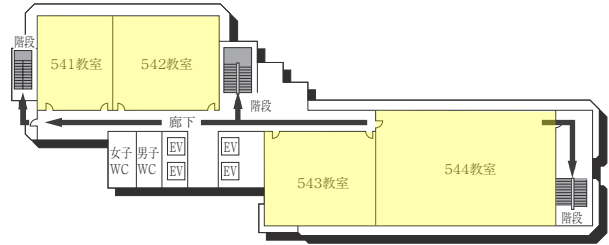

3F

1F (多目的・みんなのトイレ設置フロア)

■ は、非常階段です。

3号館(教室棟)・3号館別館(研究棟/心理学部)

■は、非常階段です。

4号館西館(教室棟)

4号館中館(教室棟)

4F

3F

2F

1F (多目的・みんなのトイレ、AED設置フロア)

は、非常階段です。

5号館(教室棟)

8F(多目的・みんなのトイレ設置フロア)

4F

7F

3F

6F

2F

5F

1F(AED設置フロア)

■は、非常階段です。

6号館(研究棟/工学部)

3F