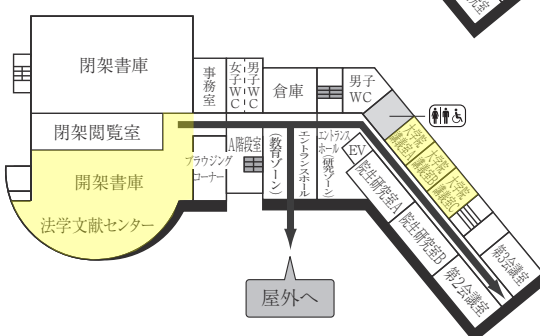

### 多目的・みんなのトイレ、オストメイト設置場所 (♿) (♿)

設置場所	設置位置	オストメイト
0号館(センタービル)4階・6階・7階・8階	東側トイレ横	6階
1号館(図書館・学術棟)1階	図書館奥	
1号館(図書館・学術棟)2階	学生食堂前、図書館奥	
1号館(図書館・学術棟)3階	133教室前	
2号館(教室棟)1階	階段横	
2号館(教室棟)4階	241教室前	
3号館(教室棟)1階	臨床心理相談室内	
3号館(教室棟)3階	トイレ横	
4号館西館(教室棟)1階	キャリア支援課横	
4号館西館(教室棟)1階	学生サポートセンター横	
5号館(教室棟)8階	西側エレベーターホール横	
6号館(研究棟/工学部)1階	エレベーターホール横	
9号館(研究棟/法学部)1階・2階	エレベーター前	
11号館(本部棟)1階	受付奥	
14号館(研究棟)1階	パウダールーム横	
14号館(研究棟)1階	北側トイレ横	
14号館(研究棟)2階	東側エレベーターホール横	
14号館(研究棟)3階	東側エレベーターホール横	
16号館(教室棟・研究棟)1階	女子トイレ横	

### AED設置場所 ♥

設置場所	設置位置
0号館(センタービル)G階	エントランスホール
0号館(センタービル)1階	学生支援課内
1号館(図書館・学術棟)1階	図書館内
4号館中館(教室棟)1階	412教室入口前
5号館(教室棟)1階	エントランスホール 階段横
6号館(研究棟/工学部)G階	エレベーターホール奥
9号館(教室棟)1階	エントランスホール
11号館(本部棟)1階	エントランスホール
14号館(研究棟)1階	北側エレベーター横
16号館(教室棟・研究棟)1階	入口前エレベーターホール付近
17号館(工学部実験棟)1階	エントランスホール
クラブハウス1階	体育館側中通路

BF

9号館(研究棟/法学部)

3F

2F (多目的・みんなのトイレ設置フロア)

1F (多目的・みんなのトイレ設置フロア)

9号館(教室棟)

2F

1F (AED設置フロア)

■ は、非常階段です。

10号館(体育館)

12号館(体育館)

■ は、非常階段です。