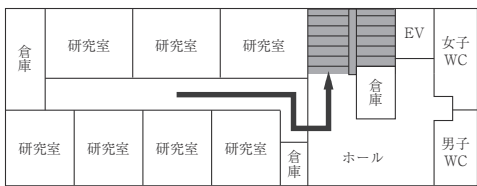

15号館(研究棟/文学部)

2F