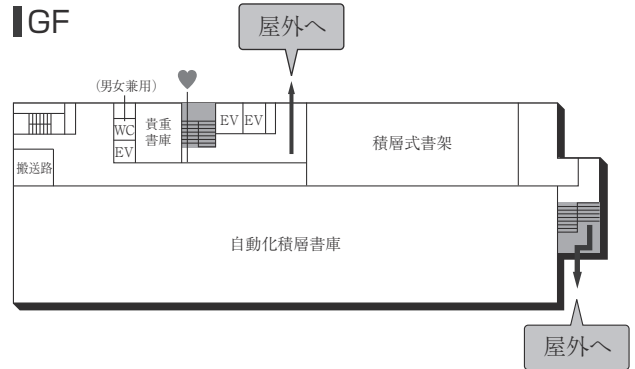

### AED設置場所 ♥

設置場所	設置位置
0号館(センタービル)G階	エントランスホール
0号館(センタービル)1階	学生支援課内
1号館(図書館・学術棟)1階	図書館内
4号館中館(教室棟)1階	412教室入口前
5号館(教室棟)1階	エントランスホール 階段横
6号館(研究棟/工学部)G階	エレベーターホール奥
9号館(教室棟)1階	エントランスホール
11号館(本部棟)1階	エントランスホール
14号館(研究棟)1階	北側エレベーター横
16号館(教室棟・研究棟)1階	入口前エレベーターホール付近
17号館(工学部実験棟)1階	エントランスホール
クラブハウス1階	体育館側中通路

3F

2F

1F (多目的・みんなのトイレ、AED設置フロア)

は、非常階段です。

5号館(教室棟)

8F(多目的・みんなのトイレ設置フロア)

4F

7F

3F

6F

2F

5F

1F(AED設置フロア)

■は、非常階段です。

6号館(研究棟/工学部)

3F

1F (多目的・みんなのトイレ設置フロア)

2F

GF

7号館(弘道塾)

3F

2F

1F

■ は、非常階段です。