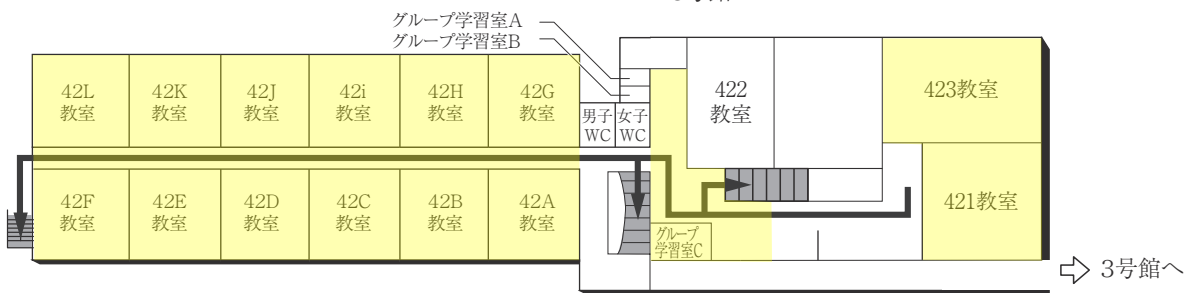

4号館西館(教室棟)

4号館中館(教室棟)

4F

3F

2F

1F (多目的・みんなのトイレ、AED設置フロア)

は、非常階段です。