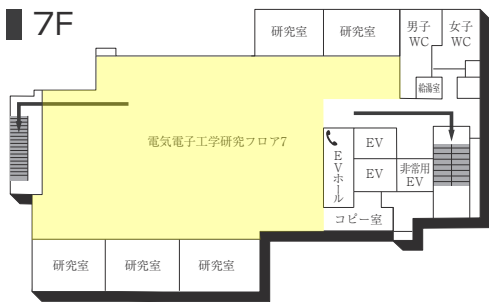

### AED設置場所 ♥

設置場所	設置位置
0号館(センタービル)G階	エントランスホール
0号館(センタービル)1階	学生支援課内
1号館(図書館・学術棟)1階	図書館内
4号館中館(教室棟)1階	412教室入口前
5号館(教室棟)1階	エントランスホール 階段横
6号館(研究棟/工学部)G階	エレベーターホール奥
9号館(教室棟)1階	エントランスホール
11号館(本部棟)1階	エントランスホール
14号館(研究棟)1階	北側エレベーター横
16号館(教室棟・研究棟)1階	入口前エレベーターホール付近
17号館(工学部実験棟)1階	エントランスホール
クラブハウス1階	体育館側中通路

3F

6F

2F

5F

1F(AED設置フロア)

■は、非常階段です。

6号館(研究棟/工学部)

3F

1F (多目的・みんなのトイレ設置フロア)

2F

GF

7号館(弘道塾)

3F

2F

1F

■ は、非常階段です。

本部棟(11号館)

■ は、非常階段です。

14号館(研究棟/文・国際・総合政策・経済・経営学部)

5F

2F (多目的・みんなのトイレ設置フロア)

4F

1F (多目的・みんなのトイレ、AED設置フロア)

3F (多目的・みんなのトイレ設置フロア)