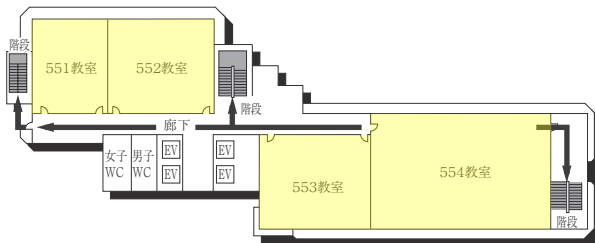

### AED設置場所 ♥

設置場所	設置位置
0号館(センタービル)G階	エントランスホール
0号館(センタービル)1階	学生支援課内
1号館(図書館・学術棟)1階	図書館内
4号館中館(教室棟)1階	412教室入口前
5号館(教室棟)1階	エントランスホール 階段横
6号館(研究棟/工学部)G階	エレベーターホール奥
9号館(教室棟)1階	エントランスホール
11号館(本部棟)1階	エントランスホール
14号館(研究棟)1階	北側エレベーター横
16号館(教室棟・研究棟)1階	入口前エレベーターホール付近
17号館(工学部実験棟)1階	エントランスホール
クラブハウス1階	体育館側中通路

3F

2F

1F (多目的・みんなのトイレ、AED設置フロア)

は、非常階段です。

5号館(教室棟)

8F(多目的・みんなのトイレ設置フロア)

4F

7F

3F

6F

2F

5F

1F(AED設置フロア)

■は、非常階段です。

6号館(研究棟/工学部)

3F

1F (多目的・みんなのトイレ設置フロア)

2F

GF

7号館(弘道塾)

3F

2F

1F

■ は、非常階段です。