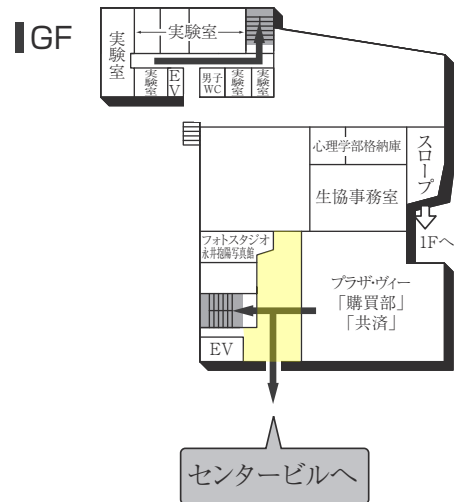

### AED設置場所 ♥

設置場所	設置位置
0号館(センタービル)G階	エントランスホール
0号館(センタービル)1階	学生支援課内
1号館(図書館・学術棟)1階	図書館内
4号館中館(教室棟)1階	412教室入口前
5号館(教室棟)1階	エントランスホール 階段横
6号館(研究棟/工学部)G階	エレベーターホール奥
9号館(教室棟)1階	エントランスホール
11号館(本部棟)1階	エントランスホール
14号館(研究棟)1階	北側エレベーター横
16号館(教室棟・研究棟)1階	入口前エレベーターホール付近
17号館(工学部実験棟)1階	エントランスホール
クラブハウス1階	体育館側中通路

1F (AED設置フロア)

GF (AED設置フロア)

は、非常階段です。

図書館・学術棟(1号館)

■ は、非常階段です。

2号館(教室棟)

4F (多目的・みんなのトイレ設置フロア)

2F

3F

1F (多目的・みんなのトイレ設置フロア)

■ は、非常階段です。

3号館(教室棟)・3号館別館(研究棟/心理学部)

■は、非常階段です。

4号館西館(教室棟)

4号館中館(教室棟)

4F

3F

2F

1F (多目的・みんなのトイレ、AED設置フロア)

は、非常階段です。

5号館(教室棟)

8F(多目的・みんなのトイレ設置フロア)

4F

7F