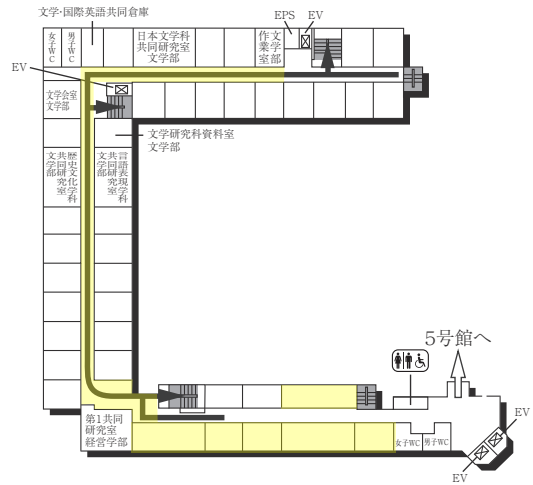

### AED設置場所 ♥

設置場所	設置位置
0号館(センタービル)G階	エントランスホール
0号館(センタービル)1階	学生支援課内
1号館(図書館・学術棟)1階	図書館内
4号館中館(教室棟)1階	412教室入口前
5号館(教室棟)1階	エントランスホール 階段横
6号館(研究棟/工学部)G階	エレベーターホール奥
9号館(教室棟)1階	エントランスホール
11号館(本部棟)1階	エントランスホール
14号館(研究棟)1階	北側エレベーター横
16号館(教室棟・研究棟)1階	入口前エレベーターホール付近
17号館(工学部実験棟)1階	エントランスホール
クラブハウス1階	体育館側中通路

1F (多目的・みんなのトイレ設置フロア)

2F

GF

7号館(弘道塾)

3F

2F

1F

■ は、非常階段です。

本部棟(11号館)

■ は、非常階段です。

14号館(研究棟/文・国際・総合政策・経済・経営学部)

5F

2F (多目的・みんなのトイレ設置フロア)

4F

1F (多目的・みんなのトイレ、AED設置フロア)

3F (多目的・みんなのトイレ設置フロア)

15号館(研究棟/文学部)

2F

1F

は、非常階段です。

工学部実験棟(17号館)

3F

1F (AED設置フロア)

2F