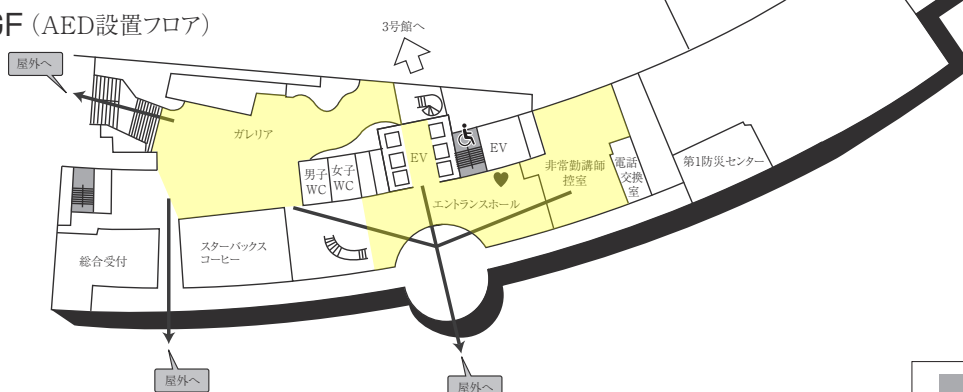

### AED設置場所 ♥

設置場所	設置位置
0号館(センタービル)G階	エントランスホール
0号館(センタービル)1階	学生支援課内
1号館(図書館・学術棟)1階	図書館内
4号館中館(教室棟)1階	412教室入口前
5号館(教室棟)1階	エントランスホール 階段横
6号館(研究棟/工学部)G階	エレベーターホール奥
9号館(教室棟)1階	エントランスホール
11号館(本部棟)1階	エントランスホール
14号館(研究棟)1階	北側エレベーター横
16号館(教室棟・研究棟)1階	入口前エレベーターホール付近
17号館(工学部実験棟)1階	エントランスホール
クラブハウス1階	体育館側中通路

### 喫煙所 (🚬)

設置場所
2号館北、7号館南、16号館南

### ●名古屋キャンパスの門扉について

名古屋キャンパスでは、門扉の開閉を定刻に実施しています。門扉の開放時間は中京グループウェアや掲示等を通じてお知らせします。

センタービル(0号館)

は、非常階段です。

センタービル(0号館)

4F (多目的・みんなのトイレ設置フロア)

3F

2F

1F (AED設置フロア)

GF (AED設置フロア)

は、非常階段です。

図書館・学術棟(1号館)

■ は、非常階段です。

2号館(教室棟)

4F (多目的・みんなのトイレ設置フロア)

2F