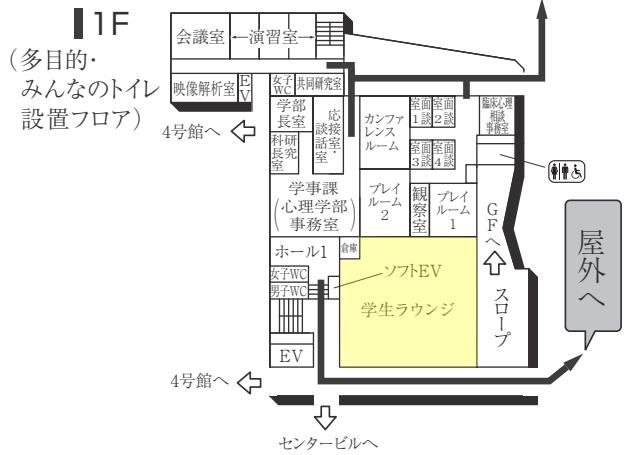

### AED設置場所 ♥

設置場所	設置位置
0号館(センタービル)G階	エントランスホール
0号館(センタービル)1階	学生支援課内
1号館(図書館・学術棟)1階	図書館内
4号館中館(教室棟)1階	412教室入口前
5号館(教室棟)1階	エントランスホール 階段横
6号館(研究棟/工学部)G階	エレベーターホール奥
9号館(教室棟)1階	エントランスホール
11号館(本部棟)1階	エントランスホール
14号館(研究棟)1階	北側エレベーター横
16号館(教室棟・研究棟)1階	入口前エレベーターホール付近
17号館(工学部実験棟)1階	エントランスホール
クラブハウス1階	体育館側中通路

1F (AED設置フロア)

GF (AED設置フロア)

は、非常階段です。

図書館・学術棟(1号館)

■ は、非常階段です。

2号館(教室棟)

4F (多目的・みんなのトイレ設置フロア)

2F

3F

1F (多目的・みんなのトイレ設置フロア)

■ は、非常階段です。

3号館(教室棟)・3号館別館(研究棟/心理学部)

■は、非常階段です。

4号館西館(教室棟)

4号館中館(教室棟)

4F

3F

2F

1F (多目的・みんなのトイレ、AED設置フロア)

は、非常階段です。

5号館(教室棟)

8F(多目的・みんなのトイレ設置フロア)

4F

7F