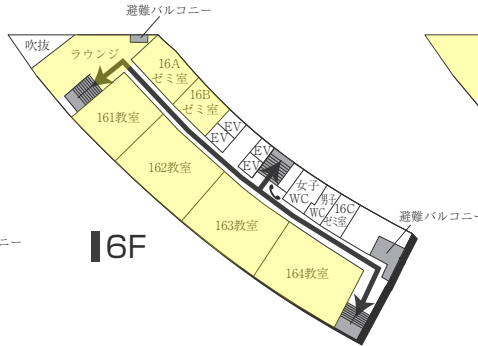

### 喫煙所 (🚬)

設置場所
2号館北、7号館南、16号館南

### ●名古屋キャンパスの門扉について

名古屋キャンパスでは、門扉の開閉を定刻に実施しています。門扉の開放時間は中京グループウェアや掲示等を通じてお知らせします。

センタービル(0号館)

は、非常階段です。

センタービル(0号館)

4F (多目的・みんなのトイレ設置フロア)

3F

2F

1F (AED設置フロア)

GF (AED設置フロア)

は、非常階段です。

図書館・学術棟(1号館)

■ は、非常階段です。

2号館(教室棟)

4F (多目的・みんなのトイレ設置フロア)

2F

3F

1F (多目的・みんなのトイレ設置フロア)

■ は、非常階段です。

3号館(教室棟)・3号館別館(研究棟/心理学部)

■は、非常階段です。

4号館西館(教室棟)

4号館中館(教室棟)

4F