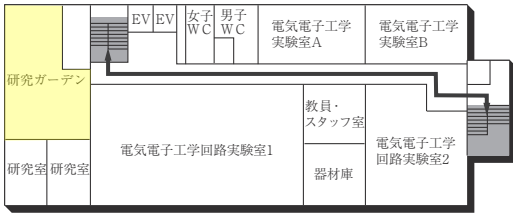

3F

2F

1F (多目的・みんなのトイレ、AED設置フロア)

は、非常階段です。

5号館(教室棟)

8F(多目的・みんなのトイレ設置フロア)

4F

7F

3F

6F

2F

5F

1F(AED設置フロア)

■は、非常階段です。

6号館(研究棟/工学部)

3F

1F (多目的・みんなのトイレ設置フロア)

2F

GF

7号館(弘道塾)

3F

2F

1F

■ は、非常階段です。

本部棟(11号館)

■ は、非常階段です。

14号館(研究棟/文・国際・総合政策・経済・経営学部)

5F

2F (多目的・みんなのトイレ設置フロア)

4F

1F (多目的・みんなのトイレ、AED設置フロア)

3F (多目的・みんなのトイレ設置フロア)