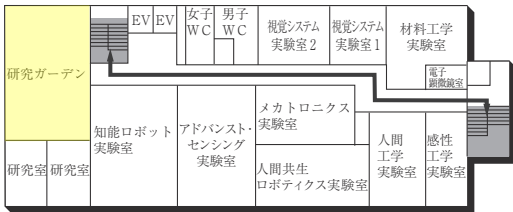

3F

2F

1F (多目的・みんなのトイレ、AED設置フロア)

は、非常階段です。

5号館(教室棟)

8F(多目的・みんなのトイレ設置フロア)

4F

7F

3F

6F

2F

5F

1F(AED設置フロア)

■は、非常階段です。

6号館(研究棟/工学部)

3F

1F (多目的・みんなのトイレ設置フロア)

2F

GF

7号館(弘道塾)

3F

2F

1F

■ は、非常階段です。

本部棟(11号館)

■ は、非常階段です。

14号館(研究棟/文・国際・総合政策・経済・経営学部)

5F

2F (多目的・みんなのトイレ設置フロア)

4F

1F (多目的・みんなのトイレ、AED設置フロア)

3F (多目的・みんなのトイレ設置フロア)