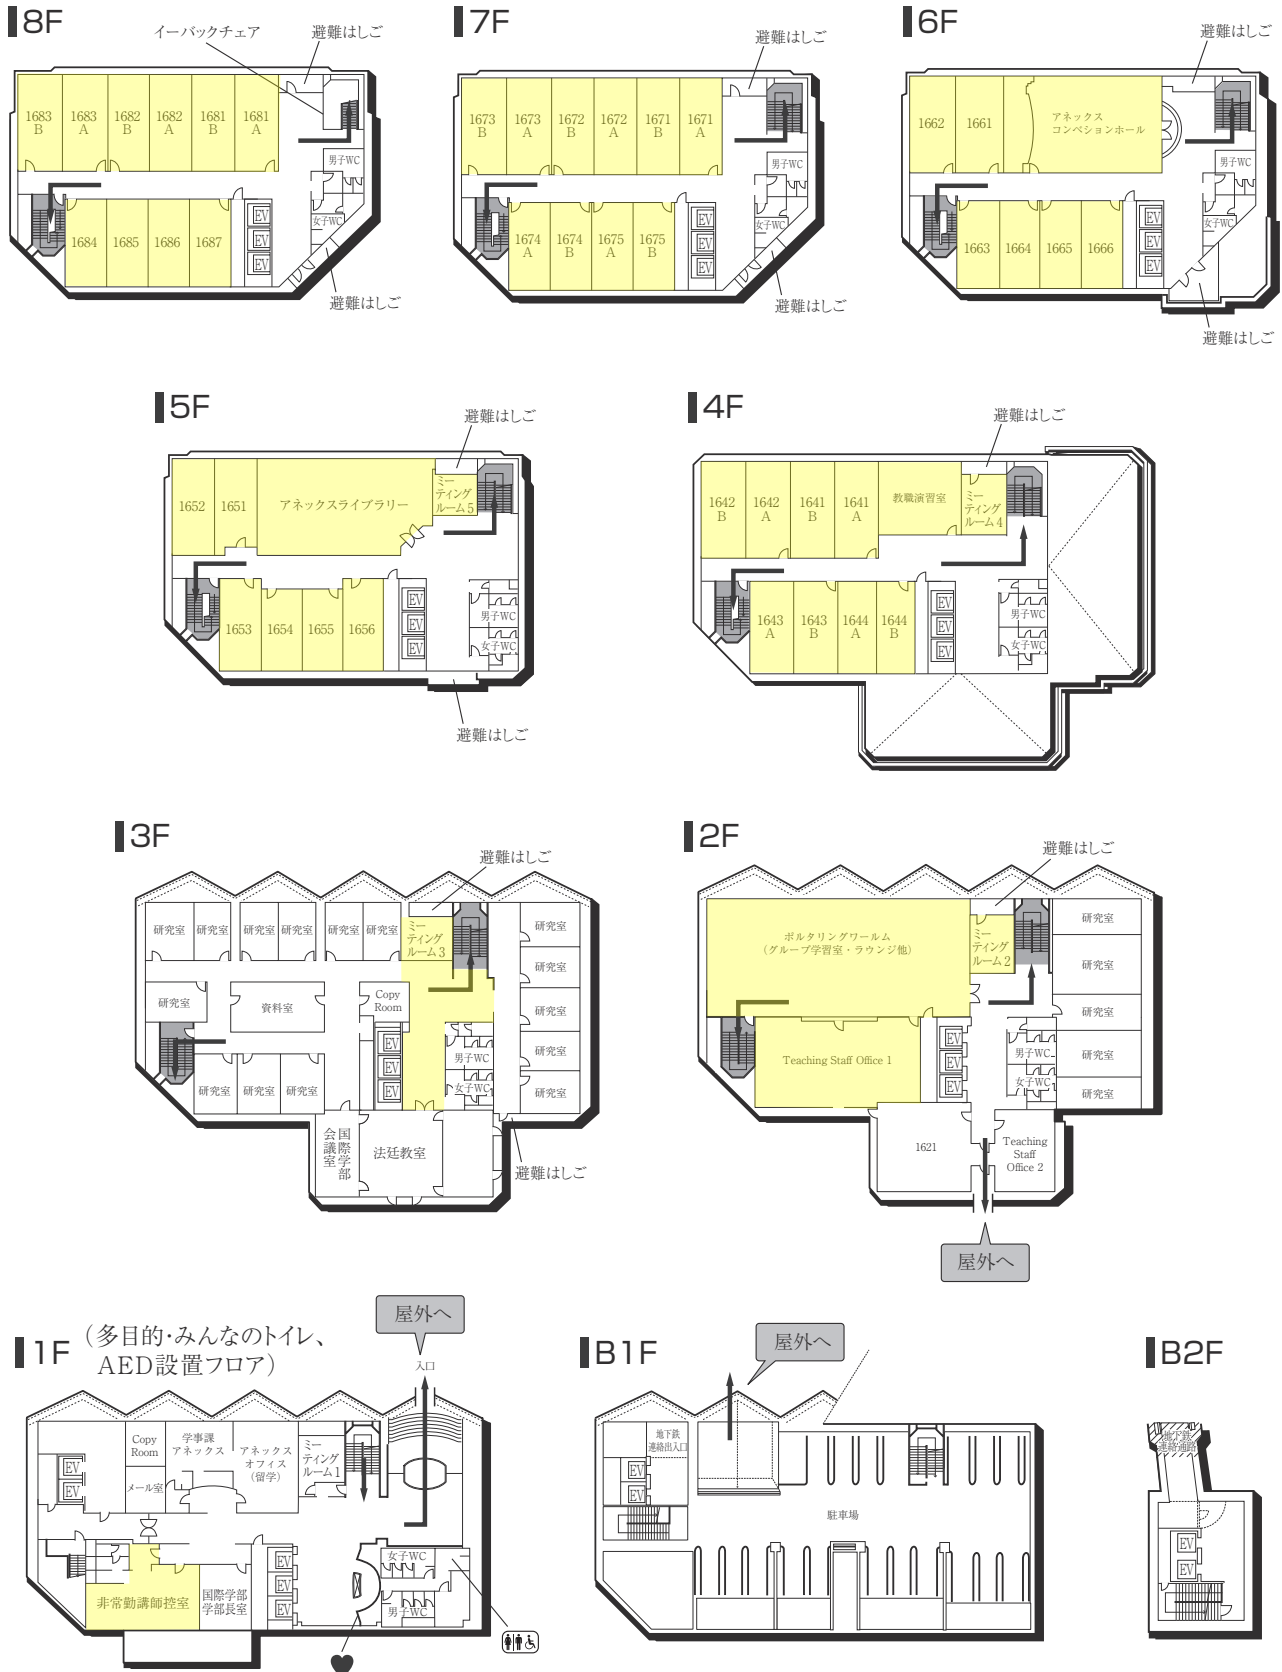

16号館(教室棟・研究棟 / 国際学部)

■ は、非常階段です。