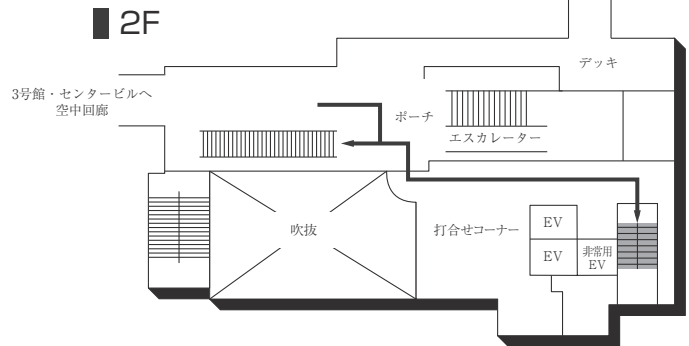

3F

6F

2F

5F

1F(AED設置フロア)

■は、非常階段です。

6号館(研究棟/工学部)

3F

1F (多目的・みんなのトイレ設置フロア)

2F

GF

7号館(弘道塾)

3F

2F

1F

■ は、非常階段です。

本部棟(11号館)

■ は、非常階段です。

14号館(研究棟/文・国際・総合政策・経済・経営学部)

5F

2F (多目的・みんなのトイレ設置フロア)

4F

1F (多目的・みんなのトイレ、AED設置フロア)

3F (多目的・みんなのトイレ設置フロア)