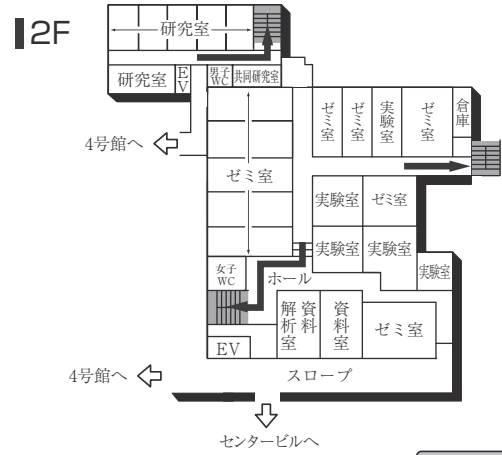

### 喫煙所 (🚬)

設置場所
2号館北、7号館南、16号館南

1F (AED設置フロア)

GF (AED設置フロア)

は、非常階段です。

図書館・学術棟(1号館)

■ は、非常階段です。

2号館(教室棟)

4F (多目的・みんなのトイレ設置フロア)

2F

3F

1F (多目的・みんなのトイレ設置フロア)

■ は、非常階段です。

3号館(教室棟)・3号館別館(研究棟/心理学部)

■は、非常階段です。

4号館西館(教室棟)

4号館中館(教室棟)

4F

3F

2F

1F (多目的・みんなのトイレ、AED設置フロア)

は、非常階段です。

5号館(教室棟)

8F(多目的・みんなのトイレ設置フロア)

4F

7F