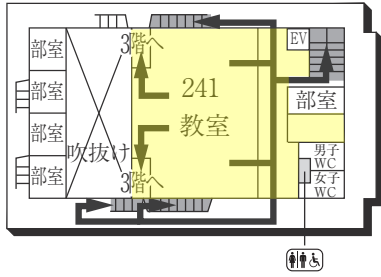

### AED設置場所 ♥

設置場所	設置位置
0号館(センタービル)G階	エントランスホール
0号館(センタービル)1階	学生支援課内
1号館(図書館・学術棟)1階	図書館内
4号館中館(教室棟)1階	412教室入口前
5号館(教室棟)1階	エントランスホール 階段横
6号館(研究棟/工学部)G階	エレベーターホール奥
9号館(教室棟)1階	エントランスホール
11号館(本部棟)1階	エントランスホール
14号館(研究棟)1階	北側エレベーター横
16号館(教室棟・研究棟)1階	入口前エレベーターホール付近
17号館(工学部実験棟)1階	エントランスホール
クラブハウス1階	体育館側中通路

### 喫煙所 (🚬)

設置場所
2号館北、7号館南、16号館南

### ●名古屋キャンパスの門扉について

名古屋キャンパスでは、門扉の開閉を定刻に実施しています。門扉の開放時間は中京グループウェアや掲示等を通じてお知らせします。

センタービル(0号館)

は、非常階段です。

センタービル(0号館)

4F (多目的・みんなのトイレ設置フロア)

3F

2F

1F (AED設置フロア)

GF (AED設置フロア)

は、非常階段です。

図書館・学術棟(1号館)

■ は、非常階段です。

2号館(教室棟)

4F (多目的・みんなのトイレ設置フロア)

2F