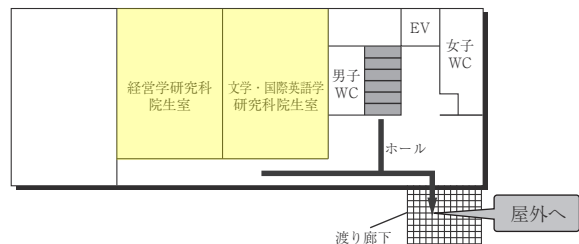

14号館(研究棟/文・国際・総合政策・経済・経営学部)

5F

2F (多目的・みんなのトイレ設置フロア)

4F

1F (多目的・みんなのトイレ、AED設置フロア)

3F (多目的・みんなのトイレ設置フロア)

15号館(研究棟/文学部)

2F

1F

は、非常階段です。