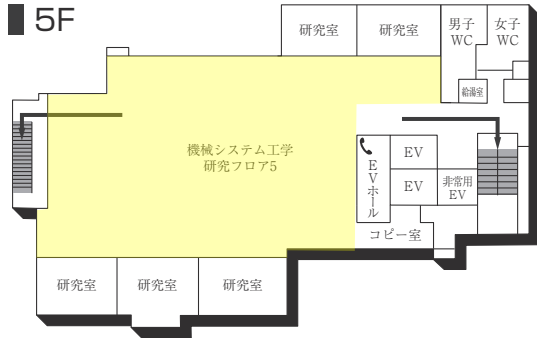

### 多目的・みんなのトイレ、オストメイト設置場所 (♿) (♿)

設置場所	設置位置	オストメイト
0号館(センタービル)4階・6階・7階・8階	東側トイレ横	6階
1号館(図書館・学術棟)1階	図書館奥	
1号館(図書館・学術棟)2階	学生食堂前、図書館奥	
1号館(図書館・学術棟)3階	133教室前	
2号館(教室棟)1階	階段横	
2号館(教室棟)4階	241教室前	
3号館(教室棟)1階	臨床心理相談室内	
3号館(教室棟)3階	トイレ横	
4号館西館(教室棟)1階	キャリア支援課横	
4号館西館(教室棟)1階	学生サポートセンター横	
5号館(教室棟)8階	西側エレベーターホール横	
6号館(研究棟/工学部)1階	エレベーターホール横	
9号館(研究棟/法学部)1階・2階	エレベーター前	
11号館(本部棟)1階	受付奥	
14号館(研究棟)1階	パウダールーム横	
14号館(研究棟)1階	北側トイレ横	
14号館(研究棟)2階	東側エレベーターホール横	
14号館(研究棟)3階	東側エレベーターホール横	
16号館(教室棟・研究棟)1階	女子トイレ横	

3F

6F

2F

5F

1F(AED設置フロア)

■は、非常階段です。

6号館(研究棟/工学部)

3F

1F (多目的・みんなのトイレ設置フロア)

2F

GF

7号館(弘道塾)

3F

2F

1F

■ は、非常階段です。

本部棟(11号館)

■ は、非常階段です。

14号館(研究棟/文・国際・総合政策・経済・経営学部)

5F

2F (多目的・みんなのトイレ設置フロア)

4F

1F (多目的・みんなのトイレ、AED設置フロア)

3F (多目的・みんなのトイレ設置フロア)