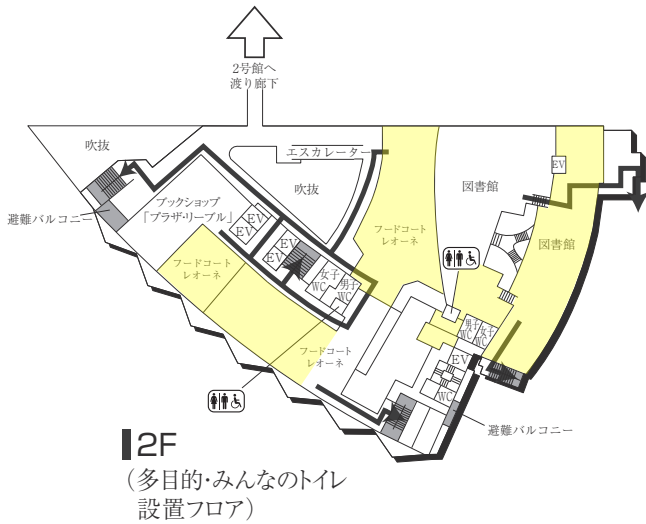

### AED設置場所 ♥

設置場所	設置位置
0号館(センタービル)G階	エントランスホール
0号館(センタービル)1階	学生支援課内
1号館(図書館・学術棟)1階	図書館内
4号館中館(教室棟)1階	412教室入口前
5号館(教室棟)1階	エントランスホール 階段横
6号館(研究棟/工学部)G階	エレベーターホール奥
9号館(教室棟)1階	エントランスホール
11号館(本部棟)1階	エントランスホール
14号館(研究棟)1階	北側エレベーター横
16号館(教室棟・研究棟)1階	入口前エレベーターホール付近
17号館(工学部実験棟)1階	エントランスホール
クラブハウス1階	体育館側中通路

### 喫煙所 (🚬)

設置場所
2号館北、7号館南、16号館南

1F (AED設置フロア)

GF (AED設置フロア)

は、非常階段です。

図書館・学術棟(1号館)

■ は、非常階段です。

2号館(教室棟)

4F (多目的・みんなのトイレ設置フロア)

2F

3F

1F (多目的・みんなのトイレ設置フロア)

■ は、非常階段です。

3号館(教室棟)・3号館別館(研究棟/心理学部)

■は、非常階段です。

4号館西館(教室棟)

4号館中館(教室棟)

4F