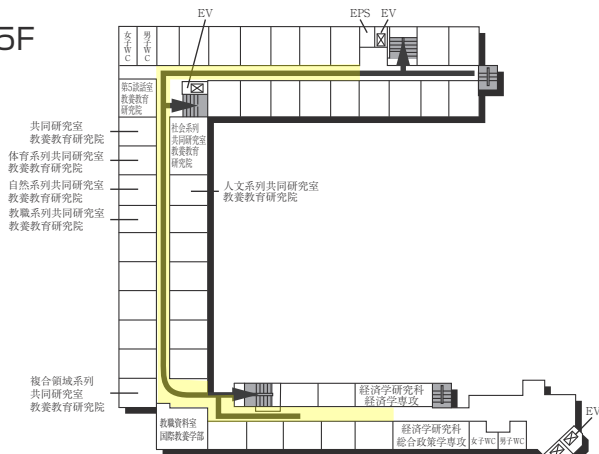

### AED設置場所 ♥

設置場所	設置位置
0号館(センタービル)G階	エントランスホール
0号館(センタービル)1階	学生支援課内
1号館(図書館・学術棟)1階	図書館内
4号館中館(教室棟)1階	412教室入口前
5号館(教室棟)1階	エントランスホール 階段横
6号館(研究棟/工学部)G階	エレベーターホール奥
9号館(教室棟)1階	エントランスホール
11号館(本部棟)1階	エントランスホール
14号館(研究棟)1階	北側エレベーター横
16号館(教室棟・研究棟)1階	入口前エレベーターホール付近
17号館(工学部実験棟)1階	エントランスホール
クラブハウス1階	体育館側中通路

3F

6F

2F

5F

1F(AED設置フロア)

■は、非常階段です。

6号館(研究棟/工学部)

3F

1F (多目的・みんなのトイレ設置フロア)

2F

GF

7号館(弘道塾)

3F

2F

1F

■ は、非常階段です。

本部棟(11号館)

■ は、非常階段です。

14号館(研究棟/文・国際・総合政策・経済・経営学部)

5F

2F (多目的・みんなのトイレ設置フロア)

4F

1F (多目的・みんなのトイレ、AED設置フロア)

3F (多目的・みんなのトイレ設置フロア)