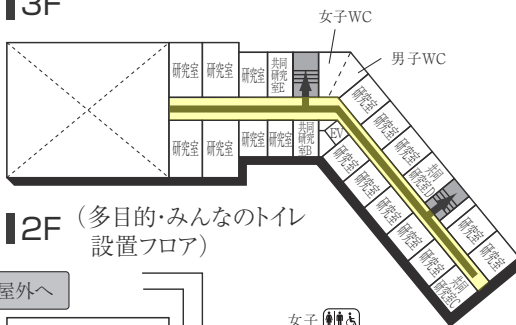

### 多目的・みんなのトイレ、オストメイト設置場所 (♿) (♿)

設置場所	設置位置	オストメイト
0号館(センタービル)4階・6階・7階・8階	東側トイレ横	6階
1号館(図書館・学術棟)1階	図書館奥	
1号館(図書館・学術棟)2階	学生食堂前、図書館奥	
1号館(図書館・学術棟)3階	133教室前	
2号館(教室棟)1階	階段横	
2号館(教室棟)4階	241教室前	
3号館(教室棟)1階	臨床心理相談室内	
3号館(教室棟)3階	トイレ横	
4号館西館(教室棟)1階	キャリア支援課横	
4号館西館(教室棟)1階	学生サポートセンター横	
5号館(教室棟)8階	西側エレベーターホール横	
6号館(研究棟/工学部)1階	エレベーターホール横	
9号館(研究棟/法学部)1階・2階	エレベーター前	
11号館(本部棟)1階	受付奥	
14号館(研究棟)1階	パウダールーム横	
14号館(研究棟)1階	北側トイレ横	
14号館(研究棟)2階	東側エレベーターホール横	
14号館(研究棟)3階	東側エレベーターホール横	
16号館(教室棟・研究棟)1階	女子トイレ横	

### AED設置場所 ♥

設置場所	設置位置
0号館(センタービル)G階	エントランスホール
0号館(センタービル)1階	学生支援課内
1号館(図書館・学術棟)1階	図書館内
4号館中館(教室棟)1階	412教室入口前
5号館(教室棟)1階	エントランスホール 階段横
6号館(研究棟/工学部)G階	エレベーターホール奥
9号館(教室棟)1階	エントランスホール
11号館(本部棟)1階	エントランスホール
14号館(研究棟)1階	北側エレベーター横
16号館(教室棟・研究棟)1階	入口前エレベーターホール付近
17号館(工学部実験棟)1階	エントランスホール
クラブハウス1階	体育館側中通路

GF

■ は、非常階段です。

16号館(教室棟・研究棟 / 国際学部)

■ は、非常階段です。

8号館(教室棟)

3F

1F

2F

BF

9号館(研究棟/法学部)

3F

2F (多目的・みんなのトイレ設置フロア)

1F (多目的・みんなのトイレ設置フロア)

9号館(教室棟)

2F

1F (AED設置フロア)