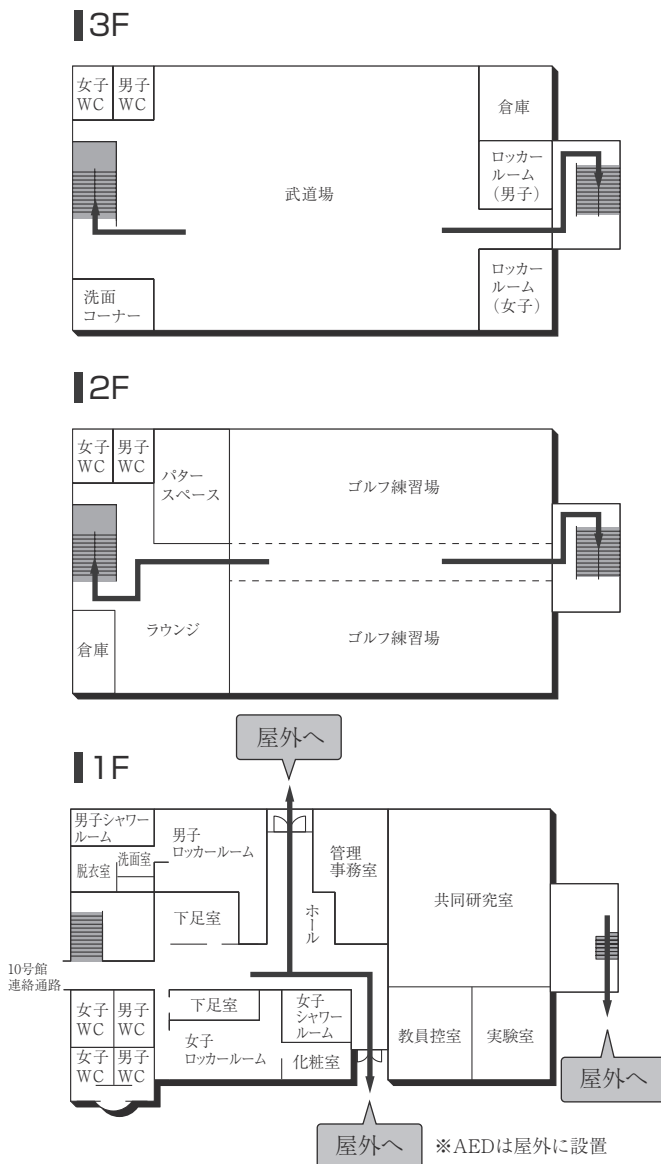

### 多目的・みんなのトイレ、オストメイト設置場所 (♿) (♿)

設置場所	設置位置	オストメイト
0号館(センタービル)4階・6階・7階・8階	東側トイレ横	6階
1号館(図書館・学術棟)1階	図書館奥	
1号館(図書館・学術棟)2階	学生食堂前、図書館奥	
1号館(図書館・学術棟)3階	133教室前	
2号館(教室棟)1階	階段横	
2号館(教室棟)4階	241教室前	
3号館(教室棟)1階	臨床心理相談室内	
3号館(教室棟)3階	トイレ横	
4号館西館(教室棟)1階	キャリア支援課横	
4号館西館(教室棟)1階	学生サポートセンター横	
5号館(教室棟)8階	西側エレベーターホール横	
6号館(研究棟/工学部)1階	エレベーターホール横	
9号館(研究棟/法学部)1階・2階	エレベーター前	
11号館(本部棟)1階	受付奥	
14号館(研究棟)1階	パウダールーム横	
14号館(研究棟)1階	北側トイレ横	
14号館(研究棟)2階	東側エレベーターホール横	
14号館(研究棟)3階	東側エレベーターホール横	
16号館(教室棟・研究棟)1階	女子トイレ横	

### AED設置場所 ♥

設置場所	設置位置
0号館(センタービル)G階	エントランスホール
0号館(センタービル)1階	学生支援課内
1号館(図書館・学術棟)1階	図書館内
4号館中館(教室棟)1階	412教室入口前
5号館(教室棟)1階	エントランスホール 階段横
6号館(研究棟/工学部)G階	エレベーターホール奥
9号館(教室棟)1階	エントランスホール
11号館(本部棟)1階	エントランスホール
14号館(研究棟)1階	北側エレベーター横
16号館(教室棟・研究棟)1階	入口前エレベーターホール付近
17号館(工学部実験棟)1階	エントランスホール
クラブハウス1階	体育館側中通路

BF

9号館(研究棟/法学部)

3F

2F (多目的・みんなのトイレ設置フロア)

1F (多目的・みんなのトイレ設置フロア)

9号館(教室棟)

2F

1F (AED設置フロア)

■ は、非常階段です。

10号館(体育館)

12号館(体育館)

■ は、非常階段です。