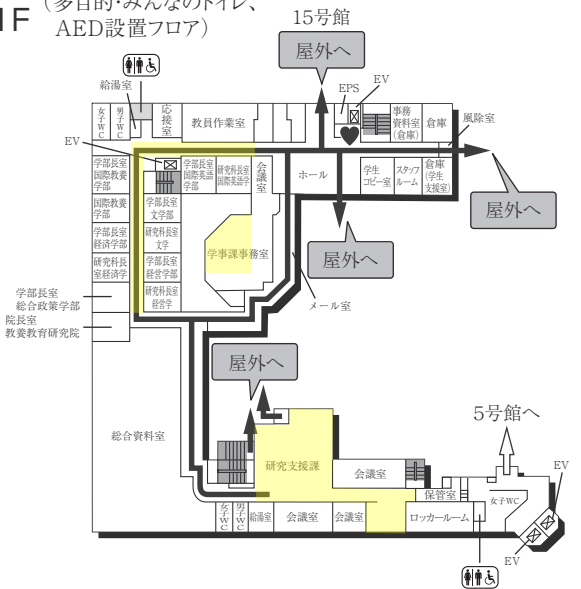

### AED設置場所 ♥

設置場所	設置位置
0号館(センタービル)G階	エントランスホール
0号館(センタービル)1階	学生支援課内
1号館(図書館・学術棟)1階	図書館内
4号館中館(教室棟)1階	412教室入口前
5号館(教室棟)1階	エントランスホール 階段横
6号館(研究棟/工学部)G階	エレベーターホール奥
9号館(教室棟)1階	エントランスホール
11号館(本部棟)1階	エントランスホール
14号館(研究棟)1階	北側エレベーター横
16号館(教室棟・研究棟)1階	入口前エレベーターホール付近
17号館(工学部実験棟)1階	エントランスホール
クラブハウス1階	体育館側中通路

1F (多目的・みんなのトイレ設置フロア)

2F

GF

7号館(弘道塾)

3F

2F

1F

■ は、非常階段です。

本部棟(11号館)

■ は、非常階段です。

14号館(研究棟/文・国際・総合政策・経済・経営学部)

5F

2F (多目的・みんなのトイレ設置フロア)

4F

1F (多目的・みんなのトイレ、AED設置フロア)

3F (多目的・みんなのトイレ設置フロア)

15号館(研究棟/文学部)

2F

1F

は、非常階段です。

工学部実験棟(17号館)

3F

1F (AED設置フロア)

2F