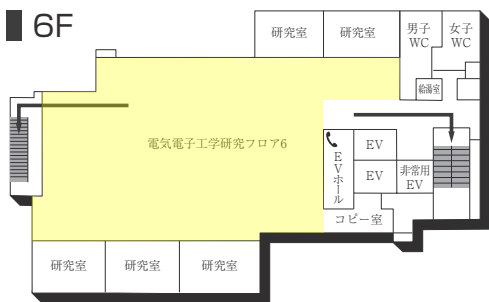

### AED設置場所 ♥

設置場所	設置位置
0号館(センタービル)G階	エントランスホール
0号館(センタービル)1階	学生支援課内
1号館(図書館・学術棟)1階	図書館内
4号館中館(教室棟)1階	412教室入口前
5号館(教室棟)1階	エントランスホール 階段横
6号館(研究棟/工学部)G階	エレベーターホール奥
9号館(教室棟)1階	エントランスホール
11号館(本部棟)1階	エントランスホール
14号館(研究棟)1階	北側エレベーター横
16号館(教室棟・研究棟)1階	入口前エレベーターホール付近
17号館(工学部実験棟)1階	エントランスホール
クラブハウス1階	体育館側中通路

3F

6F

2F

5F

1F(AED設置フロア)

■は、非常階段です。

6号館(研究棟/工学部)

3F

1F (多目的・みんなのトイレ設置フロア)

2F

GF

7号館(弘道塾)

3F

2F

1F

■ は、非常階段です。

本部棟(11号館)

■ は、非常階段です。

14号館(研究棟/文・国際・総合政策・経済・経営学部)

5F

2F (多目的・みんなのトイレ設置フロア)

4F

1F (多目的・みんなのトイレ、AED設置フロア)

3F (多目的・みんなのトイレ設置フロア)