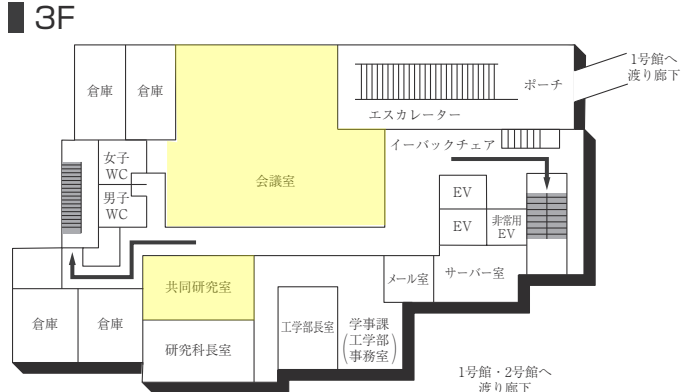

### AED設置場所 ♥

設置場所	設置位置
0号館(センタービル)G階	エントランスホール
0号館(センタービル)1階	学生支援課内
1号館(図書館・学術棟)1階	図書館内
4号館中館(教室棟)1階	412教室入口前
5号館(教室棟)1階	エントランスホール 階段横
6号館(研究棟/工学部)G階	エレベーターホール奥
9号館(教室棟)1階	エントランスホール
11号館(本部棟)1階	エントランスホール
14号館(研究棟)1階	北側エレベーター横
16号館(教室棟・研究棟)1階	入口前エレベーターホール付近
17号館(工学部実験棟)1階	エントランスホール
クラブハウス1階	体育館側中通路

3F

6F

2F

5F

1F(AED設置フロア)

■は、非常階段です。

6号館(研究棟/工学部)

3F

1F (多目的・みんなのトイレ設置フロア)

2F

GF

7号館(弘道塾)

3F

2F

1F

■ は、非常階段です。

本部棟(11号館)

■ は、非常階段です。

14号館(研究棟/文・国際・総合政策・経済・経営学部)

5F

2F (多目的・みんなのトイレ設置フロア)

4F

1F (多目的・みんなのトイレ、AED設置フロア)

3F (多目的・みんなのトイレ設置フロア)