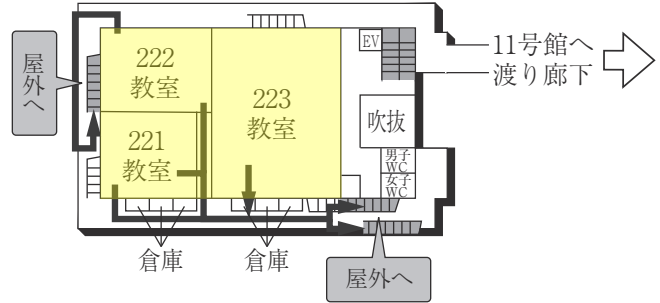

### AED設置場所 ♥

設置場所	設置位置
0号館(センタービル)G階	エントランスホール
0号館(センタービル)1階	学生支援課内
1号館(図書館・学術棟)1階	図書館内
4号館中館(教室棟)1階	412教室入口前
5号館(教室棟)1階	エントランスホール 階段横
6号館(研究棟/工学部)G階	エレベーターホール奥
9号館(教室棟)1階	エントランスホール
11号館(本部棟)1階	エントランスホール
14号館(研究棟)1階	北側エレベーター横
16号館(教室棟・研究棟)1階	入口前エレベーターホール付近
17号館(工学部実験棟)1階	エントランスホール
クラブハウス1階	体育館側中通路

### 喫煙所 (🚬)

設置場所
2号館北、7号館南、16号館南

### ●名古屋キャンパスの門扉について

名古屋キャンパスでは、門扉の開閉を定刻に実施しています。門扉の開放時間は中京グループウェアや掲示等を通じてお知らせします。

センタービル(0号館)

は、非常階段です。

センタービル(0号館)

4F (多目的・みんなのトイレ設置フロア)

3F

2F

1F (AED設置フロア)

GF (AED設置フロア)

は、非常階段です。

図書館・学術棟(1号館)

■ は、非常階段です。

2号館(教室棟)

4F (多目的・みんなのトイレ設置フロア)

2F