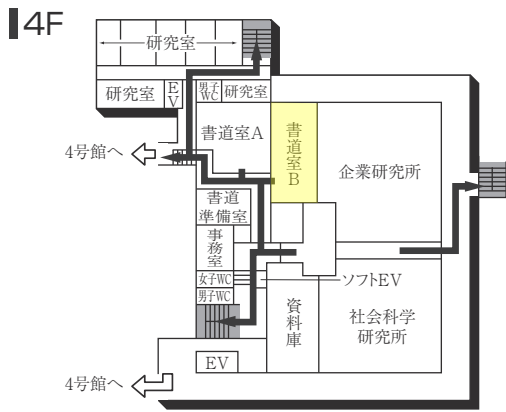

### AED設置場所 ♥

設置場所	設置位置
0号館(センタービル)G階	エントランスホール
0号館(センタービル)1階	学生支援課内
1号館(図書館・学術棟)1階	図書館内
4号館中館(教室棟)1階	412教室入口前
5号館(教室棟)1階	エントランスホール 階段横
6号館(研究棟/工学部)G階	エレベーターホール奥
9号館(教室棟)1階	エントランスホール
11号館(本部棟)1階	エントランスホール
14号館(研究棟)1階	北側エレベーター横
16号館(教室棟・研究棟)1階	入口前エレベーターホール付近
17号館(工学部実験棟)1階	エントランスホール
クラブハウス1階	体育館側中通路

1F (AED設置フロア)

GF (AED設置フロア)

は、非常階段です。

図書館・学術棟(1号館)

■ は、非常階段です。

2号館(教室棟)

4F (多目的・みんなのトイレ設置フロア)

2F

3F

1F (多目的・みんなのトイレ設置フロア)

■ は、非常階段です。

3号館(教室棟)・3号館別館(研究棟/心理学部)

■は、非常階段です。

4号館西館(教室棟)

4号館中館(教室棟)

4F

3F

2F

1F (多目的・みんなのトイレ、AED設置フロア)

は、非常階段です。

5号館(教室棟)

8F(多目的・みんなのトイレ設置フロア)

4F

7F