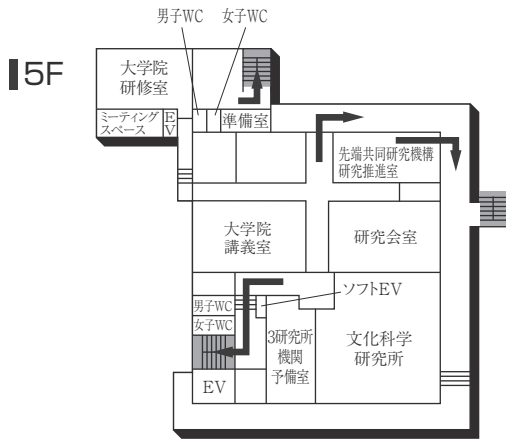

### AED設置場所 ♥

設置場所	設置位置
0号館(センタービル)G階	エントランスホール
0号館(センタービル)1階	学生支援課内
1号館(図書館・学術棟)1階	図書館内
4号館中館(教室棟)1階	412教室入口前
5号館(教室棟)1階	エントランスホール 階段横
6号館(研究棟/工学部)G階	エレベーターホール奥
9号館(教室棟)1階	エントランスホール
11号館(本部棟)1階	エントランスホール
14号館(研究棟)1階	北側エレベーター横
16号館(教室棟・研究棟)1階	入口前エレベーターホール付近
17号館(工学部実験棟)1階	エントランスホール
クラブハウス1階	体育館側中通路

1F (AED設置フロア)

GF (AED設置フロア)

は、非常階段です。

図書館・学術棟(1号館)

■ は、非常階段です。

2号館(教室棟)

4F (多目的・みんなのトイレ設置フロア)

2F

3F

1F (多目的・みんなのトイレ設置フロア)

■ は、非常階段です。

3号館(教室棟)・3号館別館(研究棟/心理学部)

■は、非常階段です。

4号館西館(教室棟)

4号館中館(教室棟)

4F

3F

2F

1F (多目的・みんなのトイレ、AED設置フロア)

は、非常階段です。

5号館(教室棟)

8F(多目的・みんなのトイレ設置フロア)

4F

7F