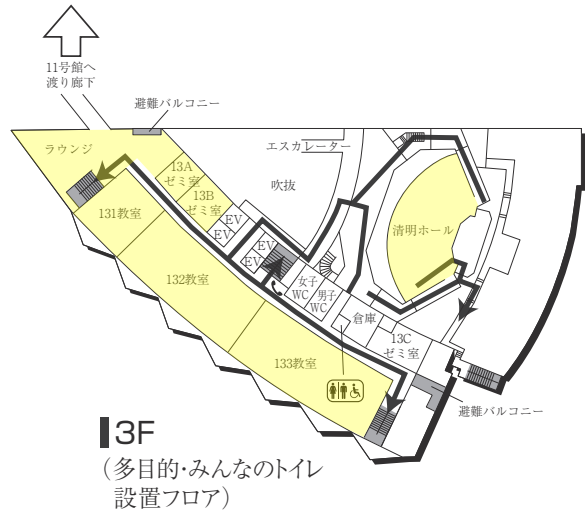

### AED設置場所 ♥

設置場所	設置位置
0号館(センタービル)G階	エントランスホール
0号館(センタービル)1階	学生支援課内
1号館(図書館・学術棟)1階	図書館内
4号館中館(教室棟)1階	412教室入口前
5号館(教室棟)1階	エントランスホール 階段横
6号館(研究棟/工学部)G階	エレベーターホール奥
9号館(教室棟)1階	エントランスホール
11号館(本部棟)1階	エントランスホール
14号館(研究棟)1階	北側エレベーター横
16号館(教室棟・研究棟)1階	入口前エレベーターホール付近
17号館(工学部実験棟)1階	エントランスホール
クラブハウス1階	体育館側中通路

### 喫煙所 (🚬)

設置場所
2号館北、7号館南、16号館南

### ●名古屋キャンパスの門扉について

名古屋キャンパスでは、門扉の開閉を定刻に実施しています。門扉の開放時間は中京グループウェアや掲示等を通じてお知らせします。

センタービル(0号館)

は、非常階段です。

センタービル(0号館)

4F (多目的・みんなのトイレ設置フロア)

3F

2F

1F (AED設置フロア)

GF (AED設置フロア)

は、非常階段です。

図書館・学術棟(1号館)

■ は、非常階段です。

2号館(教室棟)

4F (多目的・みんなのトイレ設置フロア)

2F