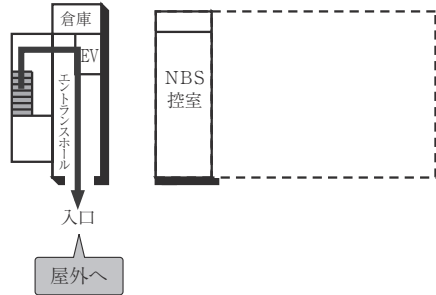

### AED設置場所 ♥

設置場所	設置位置
0号館(センタービル)G階	エントランスホール
0号館(センタービル)1階	学生支援課内
1号館(図書館・学術棟)1階	図書館内
4号館中館(教室棟)1階	412教室入口前
5号館(教室棟)1階	エントランスホール 階段横
6号館(研究棟/工学部)G階	エレベーターホール奥
9号館(教室棟)1階	エントランスホール
11号館(本部棟)1階	エントランスホール
14号館(研究棟)1階	北側エレベーター横
16号館(教室棟・研究棟)1階	入口前エレベーターホール付近
17号館(工学部実験棟)1階	エントランスホール
クラブハウス1階	体育館側中通路

15号館(研究棟/文学部)

2F

1F

は、非常階段です。

工学部実験棟(17号館)

3F

1F (AED設置フロア)

2F

GF

■ は、非常階段です。

16号館(教室棟・研究棟 / 国際学部)

■ は、非常階段です。

8号館(教室棟)

3F

1F

2F

BF

9号館(研究棟/法学部)

3F

2F (多目的・みんなのトイレ設置フロア)

1F (多目的・みんなのトイレ設置フロア)

9号館(教室棟)

2F

1F (AED設置フロア)