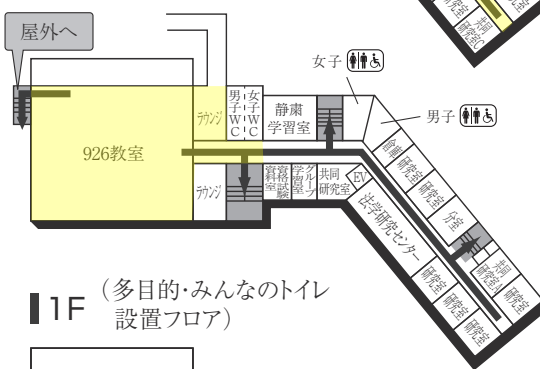

### 多目的・みんなのトイレ、オストメイト設置場所 (♿) (♿)

設置場所	設置位置	オストメイト
0号館(センタービル)4階・6階・7階・8階	東側トイレ横	6階
1号館(図書館・学術棟)1階	図書館奥	
1号館(図書館・学術棟)2階	学生食堂前、図書館奥	
1号館(図書館・学術棟)3階	133教室前	
2号館(教室棟)1階	階段横	
2号館(教室棟)4階	241教室前	
3号館(教室棟)1階	臨床心理相談室内	
3号館(教室棟)3階	トイレ横	
4号館西館(教室棟)1階	キャリア支援課横	
4号館西館(教室棟)1階	学生サポートセンター横	
5号館(教室棟)8階	西側エレベーターホール横	
6号館(研究棟/工学部)1階	エレベーターホール横	
9号館(研究棟/法学部)1階・2階	エレベーター前	
11号館(本部棟)1階	受付奥	
14号館(研究棟)1階	パウダールーム横	
14号館(研究棟)1階	北側トイレ横	
14号館(研究棟)2階	東側エレベーターホール横	
14号館(研究棟)3階	東側エレベーターホール横	
16号館(教室棟・研究棟)1階	女子トイレ横	

### AED設置場所 ♥

設置場所	設置位置
0号館(センタービル)G階	エントランスホール
0号館(センタービル)1階	学生支援課内
1号館(図書館・学術棟)1階	図書館内
4号館中館(教室棟)1階	412教室入口前
5号館(教室棟)1階	エントランスホール 階段横
6号館(研究棟/工学部)G階	エレベーターホール奥
9号館(教室棟)1階	エントランスホール
11号館(本部棟)1階	エントランスホール
14号館(研究棟)1階	北側エレベーター横
16号館(教室棟・研究棟)1階	入口前エレベーターホール付近
17号館(工学部実験棟)1階	エントランスホール
クラブハウス1階	体育館側中通路

BF

9号館(研究棟/法学部)

3F

2F (多目的・みんなのトイレ設置フロア)

1F (多目的・みんなのトイレ設置フロア)

9号館(教室棟)

2F

1F (AED設置フロア)

■ は、非常階段です。

10号館(体育館)

12号館(体育館)

■ は、非常階段です。