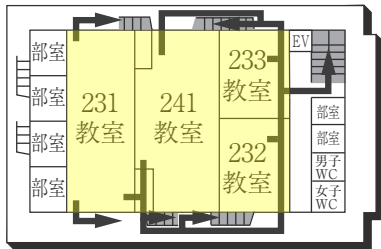

### 喫煙所 (🚬)

設置場所
2号館北、7号館南、16号館南

### ●名古屋キャンパスの門扉について

名古屋キャンパスでは、門扉の開閉を定刻に実施しています。門扉の開放時間は中京グループウェアや掲示等を通じてお知らせします。

センタービル(0号館)

は、非常階段です。

センタービル(0号館)

4F (多目的・みんなのトイレ設置フロア)

3F

2F

1F (AED設置フロア)

GF (AED設置フロア)

は、非常階段です。

図書館・学術棟(1号館)

■ は、非常階段です。

2号館(教室棟)

4F (多目的・みんなのトイレ設置フロア)

2F

3F

1F (多目的・みんなのトイレ設置フロア)

■ は、非常階段です。

3号館(教室棟)・3号館別館(研究棟/心理学部)

■は、非常階段です。

4号館西館(教室棟)

4号館中館(教室棟)

4F