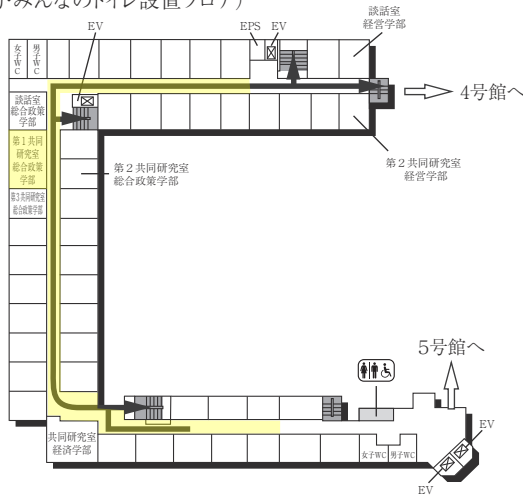

### AED設置場所 ♥

設置場所	設置位置
0号館(センタービル)G階	エントランスホール
0号館(センタービル)1階	学生支援課内
1号館(図書館・学術棟)1階	図書館内
4号館中館(教室棟)1階	412教室入口前
5号館(教室棟)1階	エントランスホール 階段横
6号館(研究棟/工学部)G階	エレベーターホール奥
9号館(教室棟)1階	エントランスホール
11号館(本部棟)1階	エントランスホール
14号館(研究棟)1階	北側エレベーター横
16号館(教室棟・研究棟)1階	入口前エレベーターホール付近
17号館(工学部実験棟)1階	エントランスホール
クラブハウス1階	体育館側中通路

1F (多目的・みんなのトイレ設置フロア)

2F

GF

7号館(弘道塾)

3F

2F

1F

■ は、非常階段です。

本部棟(11号館)

■ は、非常階段です。

14号館(研究棟/文・国際・総合政策・経済・経営学部)

5F

2F (多目的・みんなのトイレ設置フロア)

4F

1F (多目的・みんなのトイレ、AED設置フロア)

3F (多目的・みんなのトイレ設置フロア)

15号館(研究棟/文学部)

2F

1F

は、非常階段です。

工学部実験棟(17号館)

3F

1F (AED設置フロア)

2F