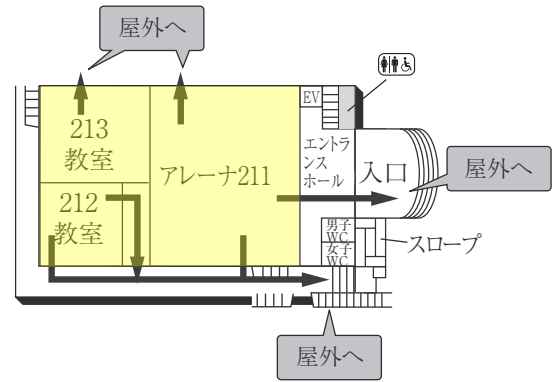

1F (多目的・みんなのトイレ設置フロア)