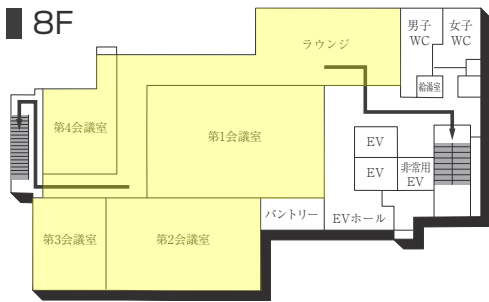

3F

6F

2F

5F

1F(AED設置フロア)

■は、非常階段です。

6号館(研究棟/工学部)

3F

1F (多目的・みんなのトイレ設置フロア)

2F

GF

7号館(弘道塾)

3F

2F

1F

■ は、非常階段です。

本部棟(11号館)

■ は、非常階段です。

14号館(研究棟/文・国際・総合政策・経済・経営学部)

5F

2F (多目的・みんなのトイレ設置フロア)

4F

1F (多目的・みんなのトイレ、AED設置フロア)

3F (多目的・みんなのトイレ設置フロア)