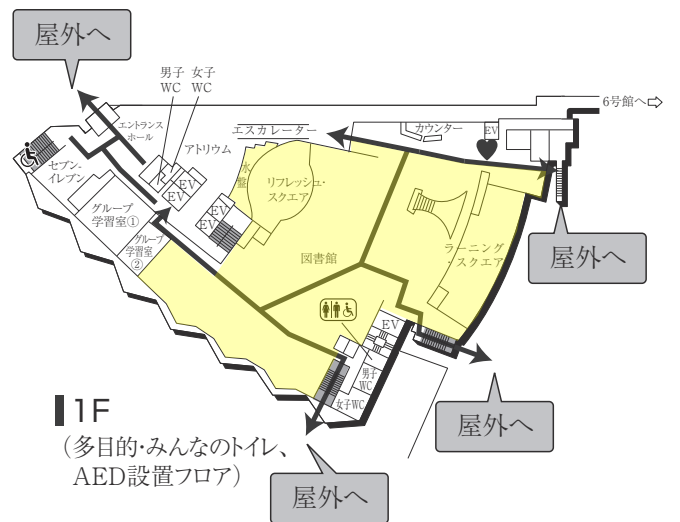

### AED設置場所 ♥

設置場所	設置位置
0号館(センタービル)G階	エントランスホール
0号館(センタービル)1階	学生支援課内
1号館(図書館・学術棟)1階	図書館内
4号館中館(教室棟)1階	412教室入口前
5号館(教室棟)1階	エントランスホール 階段横
6号館(研究棟/工学部)G階	エレベーターホール奥
9号館(教室棟)1階	エントランスホール
11号館(本部棟)1階	エントランスホール
14号館(研究棟)1階	北側エレベーター横
16号館(教室棟・研究棟)1階	入口前エレベーターホール付近
17号館(工学部実験棟)1階	エントランスホール
クラブハウス1階	体育館側中通路

### 喫煙所 (🚬)

設置場所
2号館北、7号館南、16号館南

1F (AED設置フロア)

GF (AED設置フロア)

は、非常階段です。

図書館・学術棟(1号館)

■ は、非常階段です。

2号館(教室棟)

4F (多目的・みんなのトイレ設置フロア)

2F

3F

1F (多目的・みんなのトイレ設置フロア)

■ は、非常階段です。

3号館(教室棟)・3号館別館(研究棟/心理学部)

■は、非常階段です。

4号館西館(教室棟)

4号館中館(教室棟)

4F