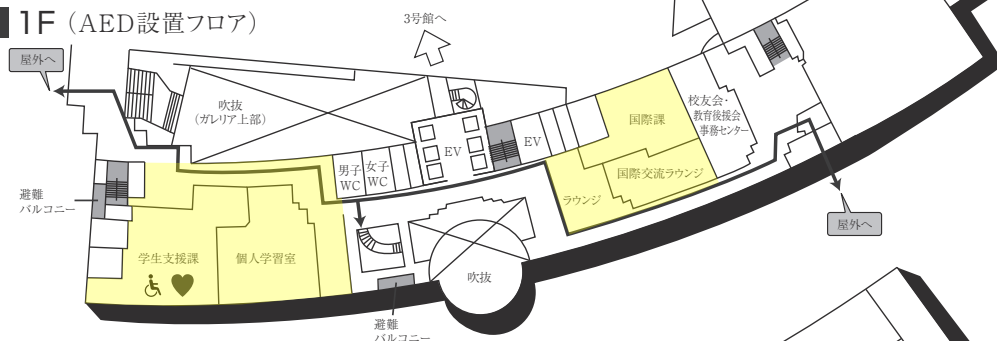

### AED設置場所 ♥

設置場所	設置位置
0号館(センタービル)G階	エントランスホール
0号館(センタービル)1階	学生支援課内
1号館(図書館・学術棟)1階	図書館内
4号館中館(教室棟)1階	412教室入口前
5号館(教室棟)1階	エントランスホール 階段横
6号館(研究棟/工学部)G階	エレベーターホール奥
9号館(教室棟)1階	エントランスホール
11号館(本部棟)1階	エントランスホール
14号館(研究棟)1階	北側エレベーター横
16号館(教室棟・研究棟)1階	入口前エレベーターホール付近
17号館(工学部実験棟)1階	エントランスホール
クラブハウス1階	体育館側中通路

### 喫煙所 (🚬)

設置場所
2号館北、7号館南、16号館南

### ●名古屋キャンパスの門扉について

名古屋キャンパスでは、門扉の開閉を定刻に実施しています。門扉の開放時間は中京グループウェアや掲示等を通じてお知らせします。

センタービル(0号館)

は、非常階段です。

センタービル(0号館)

4F (多目的・みんなのトイレ設置フロア)

3F

2F

1F (AED設置フロア)

GF (AED設置フロア)

は、非常階段です。

図書館・学術棟(1号館)

■ は、非常階段です。

2号館(教室棟)

4F (多目的・みんなのトイレ設置フロア)

2F