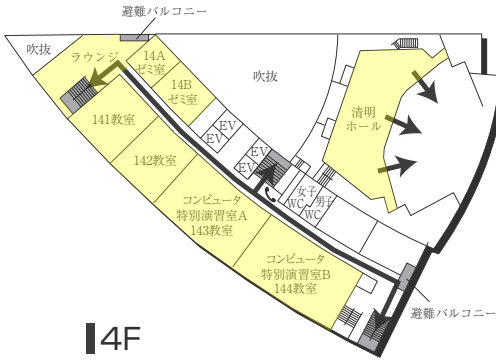

### 喫煙所 (🚬)

設置場所
2号館北、7号館南、16号館南

### ●名古屋キャンパスの門扉について

名古屋キャンパスでは、門扉の開閉を定刻に実施しています。門扉の開放時間は中京グループウェアや掲示等を通じてお知らせします。

センタービル(0号館)

は、非常階段です。

センタービル(0号館)

4F (多目的・みんなのトイレ設置フロア)

3F

2F

1F (AED設置フロア)

GF (AED設置フロア)

は、非常階段です。

図書館・学術棟(1号館)

■ は、非常階段です。

2号館(教室棟)

4F (多目的・みんなのトイレ設置フロア)

2F

3F

1F (多目的・みんなのトイレ設置フロア)

■ は、非常階段です。

3号館(教室棟)・3号館別館(研究棟/心理学部)

■は、非常階段です。

4号館西館(教室棟)

4号館中館(教室棟)

4F