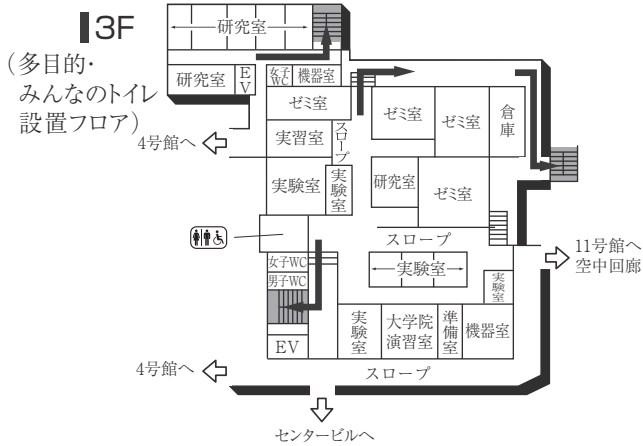

### 喫煙所 (🚬)

設置場所
2号館北、7号館南、16号館南

1F (AED設置フロア)

GF (AED設置フロア)

は、非常階段です。

図書館・学術棟(1号館)

■ は、非常階段です。

2号館(教室棟)

4F (多目的・みんなのトイレ設置フロア)

2F

3F

1F (多目的・みんなのトイレ設置フロア)

■ は、非常階段です。

3号館(教室棟)・3号館別館(研究棟/心理学部)

■は、非常階段です。

4号館西館(教室棟)

4号館中館(教室棟)

4F

3F

2F

1F (多目的・みんなのトイレ、AED設置フロア)

は、非常階段です。

5号館(教室棟)

8F(多目的・みんなのトイレ設置フロア)

4F

7F