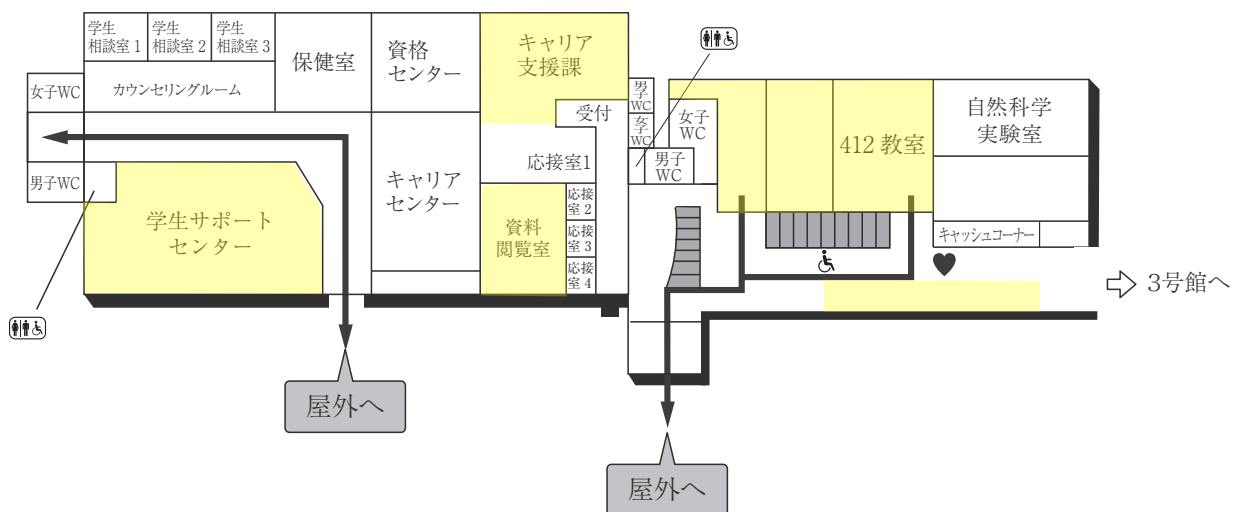

1F (AED設置フロア)

GF (AED設置フロア)

は、非常階段です。

図書館・学術棟(1号館)

■ は、非常階段です。

2号館(教室棟)

4F (多目的・みんなのトイレ設置フロア)

2F

3F

1F (多目的・みんなのトイレ設置フロア)

■ は、非常階段です。

3号館(教室棟)・3号館別館(研究棟/心理学部)

■は、非常階段です。

4号館西館(教室棟)

4号館中館(教室棟)

4F

3F

2F

1F (多目的・みんなのトイレ、AED設置フロア)

は、非常階段です。

5号館(教室棟)

8F(多目的・みんなのトイレ設置フロア)

4F

7F