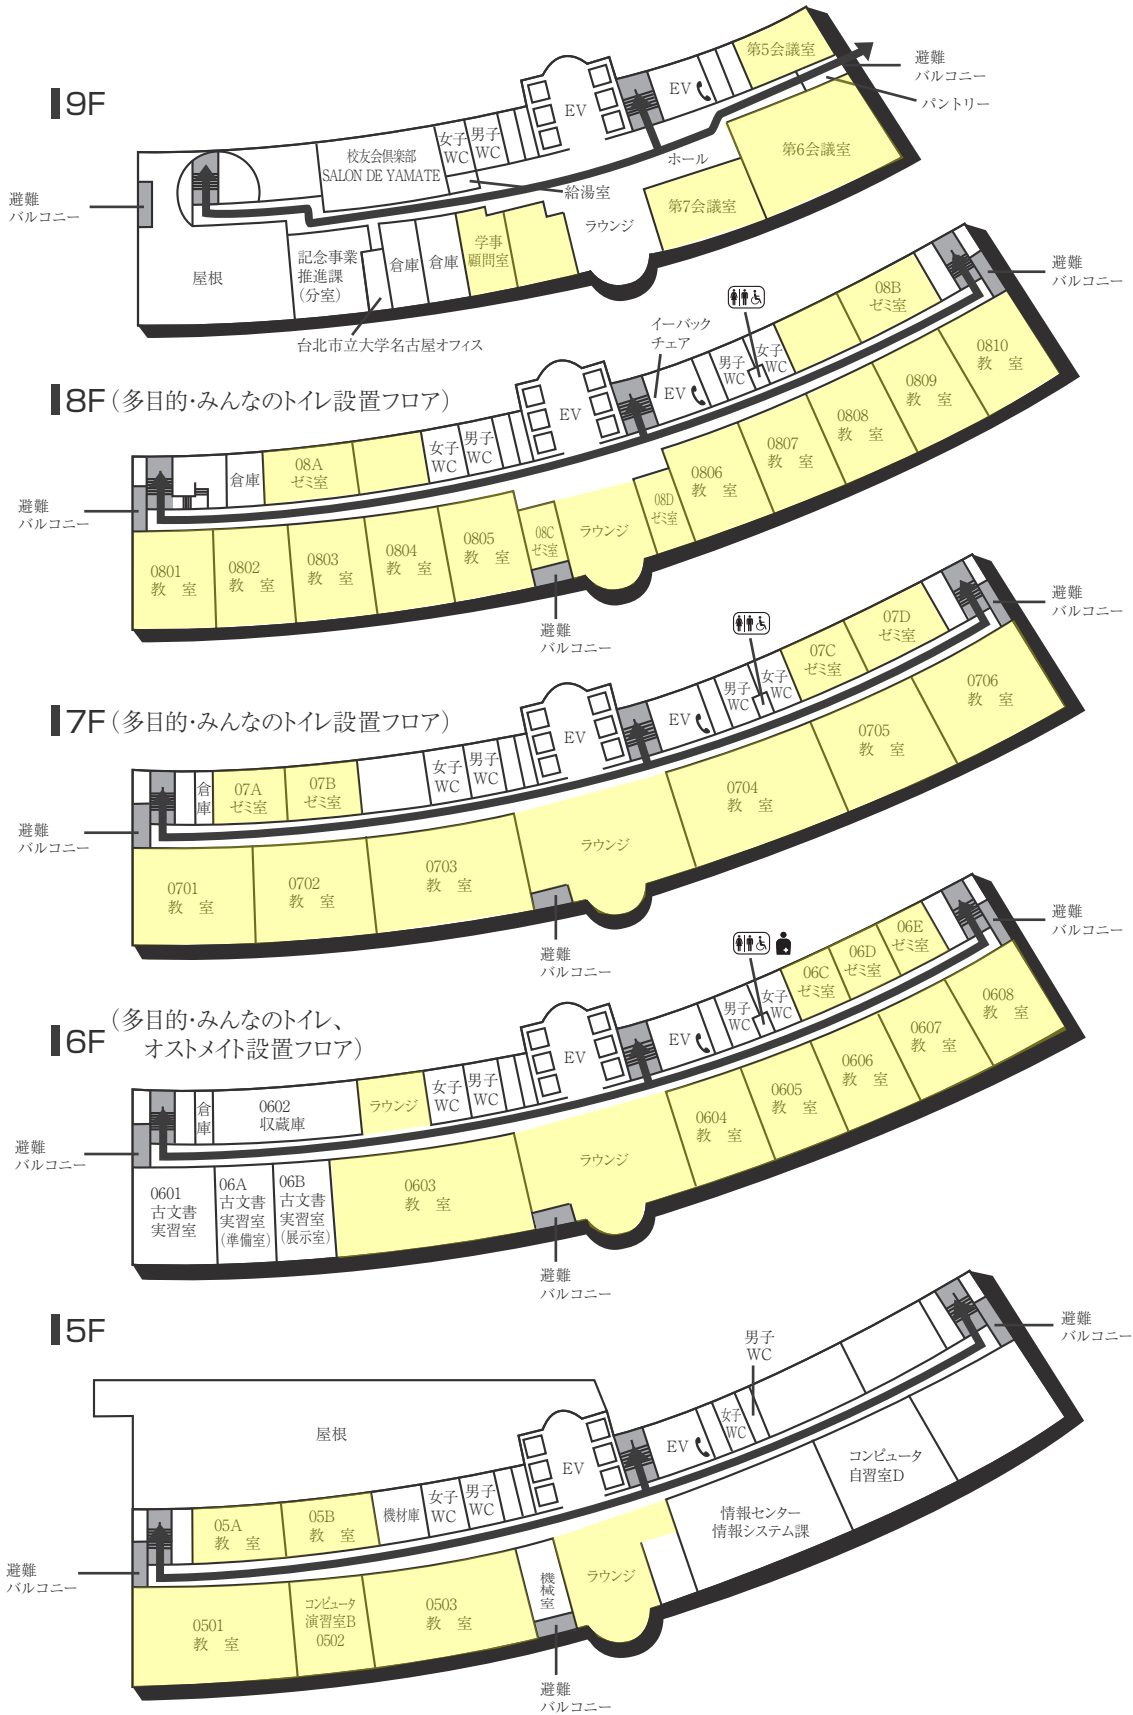

センタービル(0号館)

は、非常階段です。