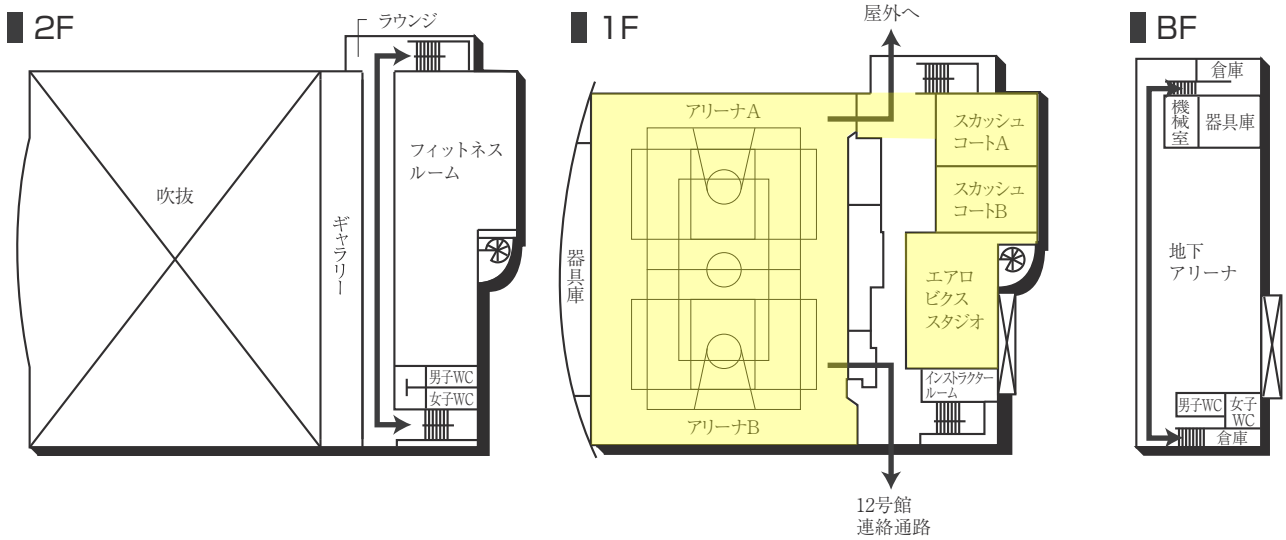

### AED設置場所 ♥

設置場所	設置位置
0号館(センタービル)G階	エントランスホール
0号館(センタービル)1階	学生支援課内
1号館(図書館・学術棟)1階	図書館内
4号館中館(教室棟)1階	412教室入口前
5号館(教室棟)1階	エントランスホール 階段横
6号館(研究棟/工学部)G階	エレベーターホール奥
9号館(教室棟)1階	エントランスホール
11号館(本部棟)1階	エントランスホール
14号館(研究棟)1階	北側エレベーター横
16号館(教室棟・研究棟)1階	入口前エレベーターホール付近
17号館(工学部実験棟)1階	エントランスホール
クラブハウス1階	体育館側中通路

BF

9号館(研究棟/法学部)

3F

2F (多目的・みんなのトイレ設置フロア)

1F (多目的・みんなのトイレ設置フロア)

9号館(教室棟)

2F

1F (AED設置フロア)

■ は、非常階段です。

10号館(体育館)

12号館(体育館)

■ は、非常階段です。