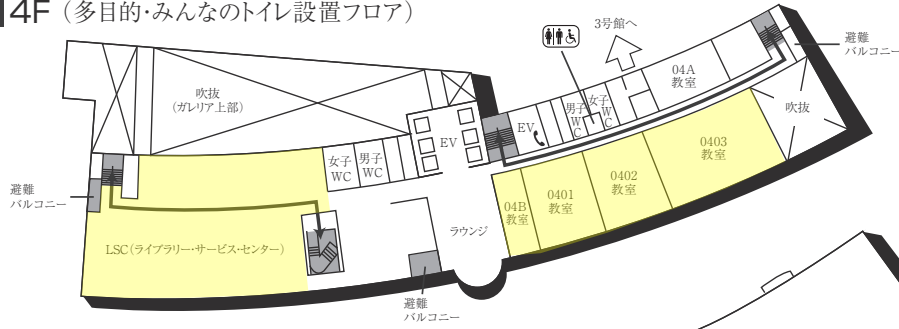

### AED設置場所 ♥

設置場所	設置位置
0号館(センタービル)G階	エントランスホール
0号館(センタービル)1階	学生支援課内
1号館(図書館・学術棟)1階	図書館内
4号館中館(教室棟)1階	412教室入口前
5号館(教室棟)1階	エントランスホール 階段横
6号館(研究棟/工学部)G階	エレベーターホール奥
9号館(教室棟)1階	エントランスホール
11号館(本部棟)1階	エントランスホール
14号館(研究棟)1階	北側エレベーター横
16号館(教室棟・研究棟)1階	入口前エレベーターホール付近
17号館(工学部実験棟)1階	エントランスホール
クラブハウス1階	体育館側中通路

### 喫煙所 (🚬)

設置場所
2号館北、7号館南、16号館南

### ●名古屋キャンパスの門扉について

名古屋キャンパスでは、門扉の開閉を定刻に実施しています。門扉の開放時間は中京グループウェアや掲示等を通じてお知らせします。

センタービル(0号館)

は、非常階段です。

センタービル(0号館)

4F (多目的・みんなのトイレ設置フロア)

3F

2F

1F (AED設置フロア)

GF (AED設置フロア)

は、非常階段です。

図書館・学術棟(1号館)

■ は、非常階段です。

2号館(教室棟)

4F (多目的・みんなのトイレ設置フロア)

2F