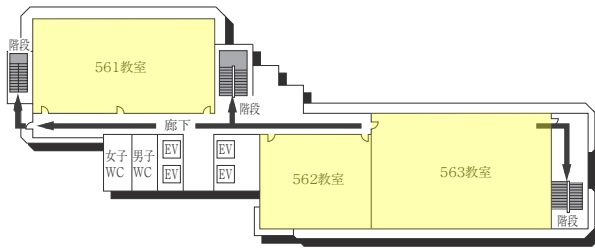

### AED設置場所 ♥

設置場所	設置位置
0号館(センタービル)G階	エントランスホール
0号館(センタービル)1階	学生支援課内
1号館(図書館・学術棟)1階	図書館内
4号館中館(教室棟)1階	412教室入口前
5号館(教室棟)1階	エントランスホール 階段横
6号館(研究棟/工学部)G階	エレベーターホール奥
9号館(教室棟)1階	エントランスホール
11号館(本部棟)1階	エントランスホール
14号館(研究棟)1階	北側エレベーター横
16号館(教室棟・研究棟)1階	入口前エレベーターホール付近
17号館(工学部実験棟)1階	エントランスホール
クラブハウス1階	体育館側中通路

3F

2F

1F (多目的・みんなのトイレ、AED設置フロア)

は、非常階段です。

5号館(教室棟)

8F(多目的・みんなのトイレ設置フロア)

4F

7F

3F

6F

2F

5F

1F(AED設置フロア)

■は、非常階段です。

6号館(研究棟/工学部)

3F