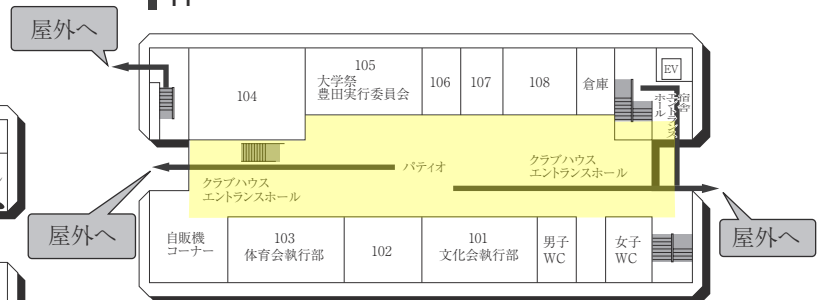

AED 設置場所 ♥

設置場所	設置位置
1号館(本館)1階	北側エントランス、学生支援課内
3号館(体育館)1階	中央入口
5号館(小体育館)1階	体操場入口
6号館(教室棟/走路棟)	南側エントランス前
7号館(武道館)1階	武道館入口
12号館(球技体育館・レクリエーション専用体育館)1階	エントランスホール左壁
13号館(温水プール・アクアジム)1階	事務室内
22号館(アイスアリーナ)	正面エントランス前車止め柱
24号館(フィットネスプラザ)	トレーニングルーム内(入口)
サッカー・ラグビー・アメフト場クラブハウス	クラブハウス棟中央
センタークラブハウス	正面フロア
野球場クラブハウス	クラブハウス棟中央
ウエイトリフティング場	北側エントランスホール左側壁

5F

17号館 (教室棟/研究棟)

4F

3F

2F

1F (多目的・みんなのトイレ設置フロア)

■ は、非常階段です。

■ は、非常階段です。

24号館 (フィットネス プラザ)

22号館 (アイスアリーナ)

2F

2F

1F (AED設置フロア)

1F (多目的・みんなのトイレ、AED設置フロア)

23号館 (クラブハウス・宿舎)

5F (男性専用フロア)

2F

4F (男性専用フロア)

1F

3F (女性専用フロア)

■ は、非常階段です。