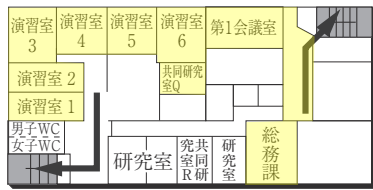

キャンパス避難経路

豊田キャンパス

いざという時のために、避難経路、AED設置場所等を確認してください。

豊田キャンパス避難場所

多目的・みんなのトイレ、オストメイト設置場所 ♿ ♿ ♿ ♿

設置場所	設置位置	オストメイト
1号館(本館)1階	男子トイレ横	
1号館(本館)3階	中央の共同研究室横	
3号館(大体育館)1階	女子トイレ横	○
3号館(大体育館)2階	女子トイレ横	
6号館(教室棟/走路棟)1階	男子・女子トイレ間(2部屋あり)	右側
8号館(教室棟)1階	中央階段前の男子トイレ横	○
12号館(球技体育館・レクリエーション専用体育館)B1階	男子トイレ横	
13号館(温水プール・アクアジム)1階	屋外プール出入口付近	
15号館(研究棟/スポーツ科学部)B1階	保健センター内	○
15号館(研究棟/スポーツ科学部)1階	男子トイレ横	○
16号館(研究棟/工学部)3階	女子トイレ横	
18号館(研究棟/スポーツ科学部)1階	男子トイレ前	
19号館(プラザ棟)1階	エレベータ横	
19号館(プラザ棟)3階	女子トイレ横	○
21号館(教室棟)2階	男子・女子トイレ間	
21号館(教室棟)4階	男子・女子トイレ間	
21号館(教室棟)5階	男子・女子トイレ間	
22号館(アイスアリーナ)1階	エントランスホール女子トイレ横	

AED 設置場所 ♥

設置場所	設置位置
1号館(本館)1階	北側エントランス、学生支援課内
3号館(体育館)1階	中央入口
5号館(小体育館)1階	体操場入口
6号館(教室棟/走路棟)	南側エントランス前
7号館(武道館)1階	武道館入口
12号館(球技体育館・レクリエーション専用体育館)1階	エントランスホール左壁
13号館(温水プール・アクアジム)1階	事務室内
22号館(アイスアリーナ)	正面エントランス前車止め柱
24号館(フィットネスプラザ)	トレーニングルーム内(入口)
サッカー・ラグビー・アメフト場クラブハウス	クラブハウス棟中央
センタークラブハウス	正面フロア
野球場クラブハウス	クラブハウス棟中央
ウエイトリフティング場	北側エントランスホール左側壁

車いす設置場所 ♿

設置場所	設置位置
1号館(本館)1階	学生支援課内
2号館(食堂)1階	正面入口
3号館(体育館)1階	南入口
6号館(教室棟/走路棟)1階	正面入口
15号館(研究棟/スポーツ科学部・保健センター・保健室)B1階	正面入口

喫煙所 ☹

設置場所
10号館西・19号館北(電気設備付近)

1号館(本館)

3F (多目的・みんなのトイレ設置フロア)

2F

1F (多目的・みんなのトイレ、AED設置フロア)

2号館(食堂)

2F

1F

3号館(大体育館)

1F (多目的・みんなのトイレ、オストメイト、AED設置フロア)

2F (多目的・みんなのトイレ設置フロア)

■ は、非常階段です。

5号館 (小体育館)