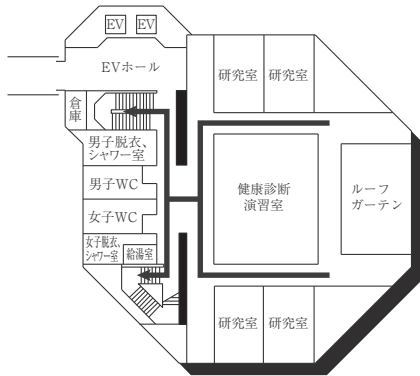

AED 設置場所 ♥

設置場所	設置位置
1号館(本館)1階	北側エントランス、学生支援課内
3号館(体育館)1階	中央入口
5号館(小体育館)1階	体操場入口
6号館(教室棟/走路棟)	南側エントランス前
7号館(武道館)1階	武道館入口
12号館(球技体育館・レクリエーション専用体育館)1階	エントランスホール左壁
13号館(温水プール・アクアジム)1階	事務室内
22号館(アイスアリーナ)	正面エントランス前車止め柱
24号館(フィットネスプラザ)	トレーニングルーム内(入口)
サッカー・ラグビー・アメフト場クラブハウス	クラブハウス棟中央
センタークラブハウス	正面フロア
野球場クラブハウス	クラブハウス棟中央
ウエイトリフティング場	北側エントランスホール左側壁

3F

2F

1F

B1F

■は、非常階段です。

12号館 (球技体育館・レクリエーション専用体育館)

13号館 (温水プール・アクアジム)

(多目的・みんなのトイレ、AED設置フロア)

■ は、非常階段です。

14号館(中央棟/スポーツ科学部)

5F

4F

3F

2F

1F

■ は、非常階段です。

15号館 (研究棟/スポーツ科学部・人工知能高等研究所・保健センター)

7F

3F

6F

2F

5F

1F (多目的・みんなのトイレ、オストメイト設置フロア)

4F