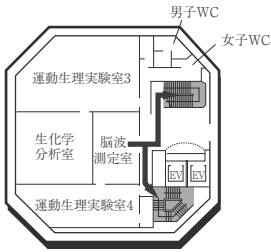

AED 設置場所 ♥

設置場所	設置位置
1号館(本館)1階	北側エントランス、学生支援課内
3号館(体育館)1階	中央入口
5号館(小体育館)1階	体操場入口
6号館(教室棟/走路棟)	南側エントランス前
7号館(武道館)1階	武道館入口
12号館(球技体育館・レクリエーション専用体育館)1階	エントランスホール左壁
13号館(温水プール・アクアジム)1階	事務室内
22号館(アイスアリーナ)	正面エントランス前車止め柱
24号館(フィットネスプラザ)	トレーニングルーム内(入口)
サッカー・ラグビー・アメフト場クラブハウス	クラブハウス棟中央
センタークラブハウス	正面フロア
野球場クラブハウス	クラブハウス棟中央
ウエイトリフティング場	北側エントランスホール左側壁

B1F (多目的・みんなのトイレ、オストメイト設置フロア 保健センター)

は、非常階段です。

16号館(研究棟/工学部)

7F

6F

5F

4F

3F (多目的・みんなのトイレ設置フロア)

2F

1F

■ は、非常階段です。

18号館 (研究棟/スポーツ科学部)

全体イメージ図

8F

7F

6F

24号館 (フィットネス プラザ)

22号館 (アイスアリーナ)

2F

2F

1F (AED設置フロア)

1F (多目的・みんなのトイレ、AED設置フロア)

23号館 (クラブハウス・宿舎)

5F (男性専用フロア)