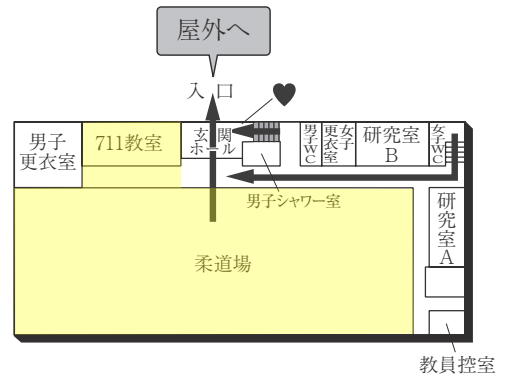

車いす設置場所 ♿

設置場所	設置位置
1号館(本館)1階	学生支援課内
2号館(食堂)1階	正面入口
3号館(体育館)1階	南入口
6号館(教室棟/走路棟)1階	正面入口
15号館(研究棟/スポーツ科学部・保健センター・保健室)B1階	正面入口

喫煙所 ☹

設置場所
10号館西・19号館北(電気設備付近)

1号館(本館)

3F (多目的・みんなのトイレ設置フロア)

2F

1F (多目的・みんなのトイレ、AED設置フロア)

2号館(食堂)

2F

1F

3号館(大体育館)

1F (多目的・みんなのトイレ、オストメイト、AED設置フロア)

2F (多目的・みんなのトイレ設置フロア)

■ は、非常階段です。

5号館 (小体育館)

2F

1F

(AED設置フロア)

BF

6号館 (教室棟 / 屋内走路棟)

(多目的・みんなのトイレ、オストメイト、AED設置フロア)

7号館 (武道館)

PH

2F

1F (AED設置フロア)

■ は、非常階段です。

8号館(教室棟)

5F

4F

3F

2F