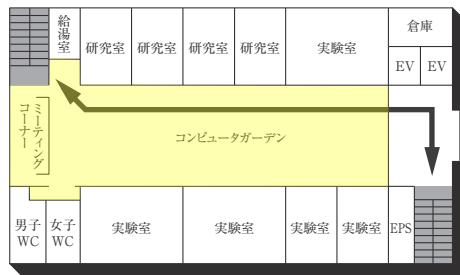

AED 設置場所 ♥

設置場所	設置位置
1号館(本館)1階	北側エントランス、学生支援課内
3号館(体育館)1階	中央入口
5号館(小体育館)1階	体操場入口
6号館(教室棟/走路棟)	南側エントランス前
7号館(武道館)1階	武道館入口
12号館(球技体育館・レクリエーション専用体育館)1階	エントランスホール左壁
13号館(温水プール・アクアジム)1階	事務室内
22号館(アイスアリーナ)	正面エントランス前車止め柱
24号館(フィットネスプラザ)	トレーニングルーム内(入口)
サッカー・ラグビー・アメフト場クラブハウス	クラブハウス棟中央
センタークラブハウス	正面フロア
野球場クラブハウス	クラブハウス棟中央
ウエイトリフティング場	北側エントランスホール左側壁

6F

5F

4F

3F

2F

1F

■ は、非常階段です。

10号館(図書館)

3F

2F

M2F

1F

■ は、非常階段です。

11号館(研究棟/工学部)

5F

4F

3F

2F

1F

B1F

■は、非常階段です。

12号館 (球技体育館・レクリエーション専用体育館)

13号館 (温水プール・アクアジム)

(多目的・みんなのトイレ、AED設置フロア)