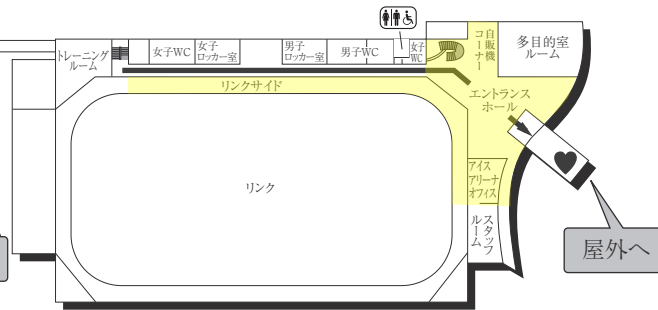

AED 設置場所 ♥

設置場所	設置位置
1号館(本館)1階	北側エントランス、学生支援課内
3号館(体育館)1階	中央入口
5号館(小体育館)1階	体操場入口
6号館(教室棟/走路棟)	南側エントランス前
7号館(武道館)1階	武道館入口
12号館(球技体育館・レクリエーション専用体育館)1階	エントランスホール左壁
13号館(温水プール・アクアジム)1階	事務室内
22号館(アイスアリーナ)	正面エントランス前車止め柱
24号館(フィットネスプラザ)	トレーニングルーム内(入口)
サッカー・ラグビー・アメフト場クラブハウス	クラブハウス棟中央
センタークラブハウス	正面フロア
野球場クラブハウス	クラブハウス棟中央
ウエイトリフティング場	北側エントランスホール左側壁

5F

17号館 (教室棟/研究棟)

4F

3F

2F

1F (多目的・みんなのトイレ設置フロア)

■ は、非常階段です。

■ は、非常階段です。

24号館 (フィットネス プラザ)

22号館 (アイスアリーナ)

2F

2F

1F (AED設置フロア)

1F (多目的・みんなのトイレ、AED設置フロア)

23号館 (クラブハウス・宿舎)

5F (男性専用フロア)

2F

4F (男性専用フロア)

1F

3F (女性専用フロア)

■ は、非常階段です。