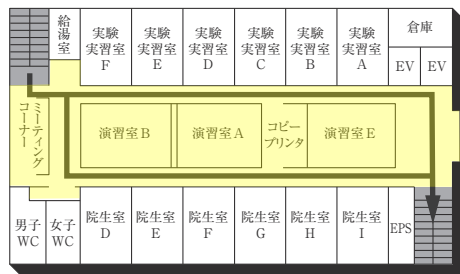

AED 設置場所 ♥

設置場所	設置位置
1号館(本館)1階	北側エントランス、学生支援課内
3号館(体育館)1階	中央入口
5号館(小体育館)1階	体操場入口
6号館(教室棟/走路棟)	南側エントランス前
7号館(武道館)1階	武道館入口
12号館(球技体育館・レクリエーション専用体育館)1階	エントランスホール左壁
13号館(温水プール・アクアジム)1階	事務室内
22号館(アイスアリーナ)	正面エントランス前車止め柱
24号館(フィットネスプラザ)	トレーニングルーム内(入口)
サッカー・ラグビー・アメフト場クラブハウス	クラブハウス棟中央
センタークラブハウス	正面フロア
野球場クラブハウス	クラブハウス棟中央
ウエイトリフティング場	北側エントランスホール左側壁

6F

5F

4F

3F

2F

1F

■ は、非常階段です。

10号館(図書館)

3F

2F

M2F

1F

■ は、非常階段です。

11号館(研究棟/工学部)

5F

4F

3F

2F

1F

B1F

■は、非常階段です。

12号館 (球技体育館・レクリエーション専用体育館)

13号館 (温水プール・アクアジム)

(多目的・みんなのトイレ、AED設置フロア)