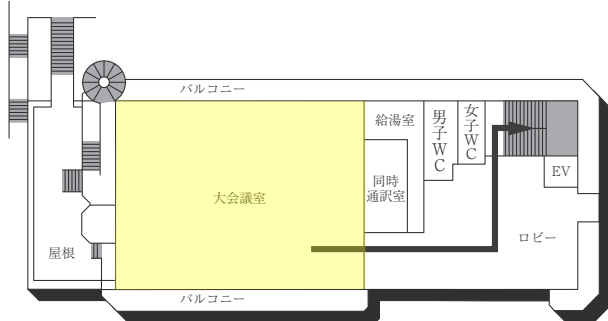

1F

(多目的・みんなのトイレ、
オストメイト設置フロア)

B1F

B2F

■ は、非常階段です。

9号館 (研究棟 / 現代社会学部・教養教育研究院)

8F

7F

6F

5F

4F

3F

2F

1F

■ は、非常階段です。

10号館(図書館)

3F

2F

M2F

1F

■ は、非常階段です。

11号館(研究棟/工学部)

5F

4F

3F

2F

1F

B1F

■は、非常階段です。

12号館 (球技体育館・レクリエーション専用体育館)

13号館 (温水プール・アクアジム)

(多目的・みんなのトイレ、AED設置フロア)