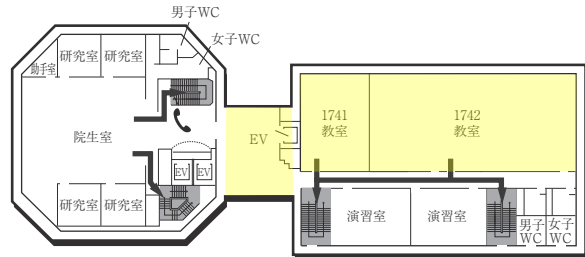

17号館 (教室棟/研究棟)

4F