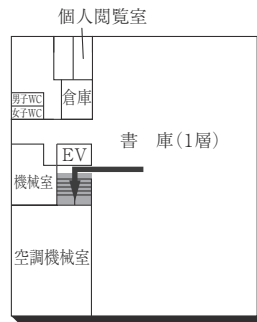

AED 設置場所 ♥

設置場所	設置位置
1号館(本館)1階	北側エントランス、学生支援課内
3号館(体育館)1階	中央入口
5号館(小体育館)1階	体操場入口
6号館(教室棟/走路棟)	南側エントランス前
7号館(武道館)1階	武道館入口
12号館(球技体育館・レクリエーション専用体育館)1階	エントランスホール左壁
13号館(温水プール・アクアジム)1階	事務室内
22号館(アイスアリーナ)	正面エントランス前車止め柱
24号館(フィットネスプラザ)	トレーニングルーム内(入口)
サッカー・ラグビー・アメフト場クラブハウス	クラブハウス棟中央
センタークラブハウス	正面フロア
野球場クラブハウス	クラブハウス棟中央
ウエイトリフティング場	北側エントランスホール左側壁

6F

5F

4F

3F

2F

1F

■ は、非常階段です。

10号館(図書館)

3F

2F

M2F

1F

■ は、非常階段です。

11号館(研究棟/工学部)

5F

4F

3F

2F

1F

B1F

■は、非常階段です。

12号館 (球技体育館・レクリエーション専用体育館)

13号館 (温水プール・アクアジム)

(多目的・みんなのトイレ、AED設置フロア)