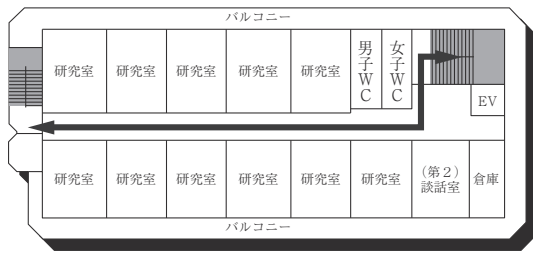

AED 設置場所 ♥

設置場所	設置位置
1号館(本館)1階	北側エントランス、学生支援課内
3号館(体育館)1階	中央入口
5号館(小体育館)1階	体操場入口
6号館(教室棟/走路棟)	南側エントランス前
7号館(武道館)1階	武道館入口
12号館(球技体育館・レクリエーション専用体育館)1階	エントランスホール左壁
13号館(温水プール・アクアジム)1階	事務室内
22号館(アイスアリーナ)	正面エントランス前車止め柱
24号館(フィットネスプラザ)	トレーニングルーム内(入口)
サッカー・ラグビー・アメフト場クラブハウス	クラブハウス棟中央
センタークラブハウス	正面フロア
野球場クラブハウス	クラブハウス棟中央
ウエイトリフティング場	北側エントランスホール左側壁

1F

(多目的・みんなのトイレ、
オストメイト設置フロア)

B1F

B2F

■ は、非常階段です。

9号館 (研究棟 / 現代社会学部・教養教育研究院)

8F

7F

6F

5F

4F

3F

2F

1F

■ は、非常階段です。

10号館(図書館)