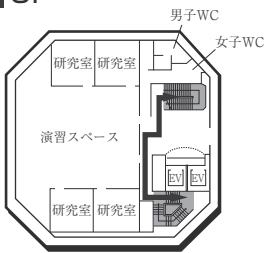

AED 設置場所 ♥

設置場所	設置位置
1号館(本館)1階	北側エントランス、学生支援課内
3号館(体育館)1階	中央入口
5号館(小体育館)1階	体操場入口
6号館(教室棟/走路棟)	南側エントランス前
7号館(武道館)1階	武道館入口
12号館(球技体育館・レクリエーション専用体育館)1階	エントランスホール左壁
13号館(温水プール・アクアジム)1階	事務室内
22号館(アイスアリーナ)	正面エントランス前車止め柱
24号館(フィットネスプラザ)	トレーニングルーム内(入口)
サッカー・ラグビー・アメフト場クラブハウス	クラブハウス棟中央
センタークラブハウス	正面フロア
野球場クラブハウス	クラブハウス棟中央
ウエイトリフティング場	北側エントランスホール左側壁

B1F (多目的・みんなのトイレ、オストメイト設置フロア 保健センター)

は、非常階段です。

16号館(研究棟/工学部)

7F

6F

5F

4F

3F (多目的・みんなのトイレ設置フロア)

2F

1F

■ は、非常階段です。

18号館 (研究棟/スポーツ科学部)

全体イメージ図

8F

7F

6F

24号館 (フィットネス プラザ)

22号館 (アイスアリーナ)

2F

2F

1F (AED設置フロア)

1F (多目的・みんなのトイレ、AED設置フロア)

23号館 (クラブハウス・宿舎)

5F (男性専用フロア)