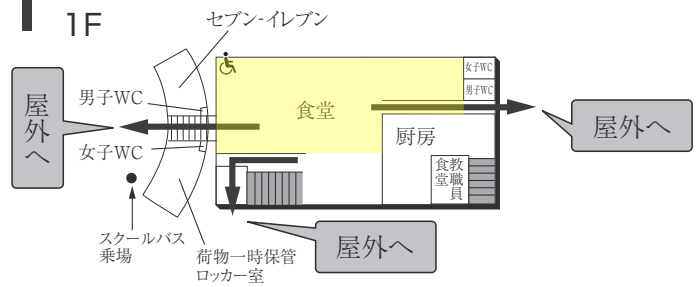

キャンパス避難経路

豊田キャンパス

いざという時のために、避難経路、AED設置場所等を確認してください。

豊田キャンパス避難場所

多目的・みんなのトイレ、オストメイト設置場所 ♿ ♿ ♿ ♿

設置場所	設置位置	オストメイト
1号館(本館)1階	男子トイレ横	
1号館(本館)3階	中央の共同研究室横	
3号館(大体育館)1階	女子トイレ横	○
3号館(大体育館)2階	女子トイレ横	
6号館(教室棟/走路棟)1階	男子・女子トイレ間(2部屋あり)	右側
8号館(教室棟)1階	中央階段前の男子トイレ横	○
12号館(球技体育館・レクリエーション専用体育館)B1階	男子トイレ横	
13号館(温水プール・アクアジム)1階	屋外プール出入口付近	
15号館(研究棟/スポーツ科学部)B1階	保健センター内	○
15号館(研究棟/スポーツ科学部)1階	男子トイレ横	○
16号館(研究棟/工学部)3階	女子トイレ横	
18号館(研究棟/スポーツ科学部)1階	男子トイレ前	
19号館(プラザ棟)1階	エレベータ横	
19号館(プラザ棟)3階	女子トイレ横	○
21号館(教室棟)2階	男子・女子トイレ間	
21号館(教室棟)4階	男子・女子トイレ間	
21号館(教室棟)5階	男子・女子トイレ間	
22号館(アイスアリーナ)1階	エントランスホール女子トイレ横	

AED 設置場所 ♥

設置場所	設置位置
1号館(本館)1階	北側エントランス、学生支援課内
3号館(体育館)1階	中央入口
5号館(小体育館)1階	体操場入口
6号館(教室棟/走路棟)	南側エントランス前
7号館(武道館)1階	武道館入口
12号館(球技体育館・レクリエーション専用体育館)1階	エントランスホール左壁
13号館(温水プール・アクアジム)1階	事務室内
22号館(アイスアリーナ)	正面エントランス前車止め柱
24号館(フィットネスプラザ)	トレーニングルーム内(入口)
サッカー・ラグビー・アメフト場クラブハウス	クラブハウス棟中央
センタークラブハウス	正面フロア
野球場クラブハウス	クラブハウス棟中央
ウエイトリフティング場	北側エントランスホール左側壁

車いす設置場所 ♿

設置場所	設置位置
1号館(本館)1階	学生支援課内
2号館(食堂)1階	正面入口
3号館(体育館)1階	南入口
6号館(教室棟/走路棟)1階	正面入口
15号館(研究棟/スポーツ科学部・保健センター・保健室)B1階	正面入口

喫煙所 ☹

設置場所
10号館西・19号館北(電気設備付近)

1号館(本館)

3F (多目的・みんなのトイレ設置フロア)

2F

1F (多目的・みんなのトイレ、AED設置フロア)

2号館(食堂)

2F

1F

3号館(大体育館)

1F (多目的・みんなのトイレ、オストメイト、AED設置フロア)

2F (多目的・みんなのトイレ設置フロア)

■ は、非常階段です。

5号館 (小体育館)