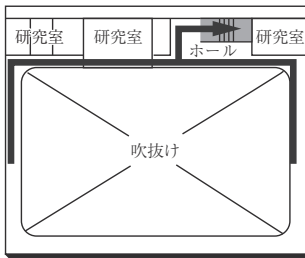

AED 設置場所 ♥

設置場所	設置位置
1号館(本館)1階	北側エントランス、学生支援課内
3号館(体育館)1階	中央入口
5号館(小体育館)1階	体操場入口
6号館(教室棟/走路棟)	南側エントランス前
7号館(武道館)1階	武道館入口
12号館(球技体育館・レクリエーション専用体育館)1階	エントランスホール左壁
13号館(温水プール・アクアジム)1階	事務室内
22号館(アイスアリーナ)	正面エントランス前車止め柱
24号館(フィットネスプラザ)	トレーニングルーム内(入口)
サッカー・ラグビー・アメフト場クラブハウス	クラブハウス棟中央
センタークラブハウス	正面フロア
野球場クラブハウス	クラブハウス棟中央
ウエイトリフティング場	北側エントランスホール左側壁

車いす設置場所 ♿

設置場所	設置位置
1号館(本館)1階	学生支援課内
2号館(食堂)1階	正面入口
3号館(体育館)1階	南入口
6号館(教室棟/走路棟)1階	正面入口
15号館(研究棟/スポーツ科学部・保健センター・保健室)B1階	正面入口

喫煙所 ☹

設置場所
10号館西・19号館北(電気設備付近)

1号館(本館)

3F (多目的・みんなのトイレ設置フロア)

2F

1F (多目的・みんなのトイレ、AED設置フロア)

2号館(食堂)

2F

1F

3号館(大体育館)

1F (多目的・みんなのトイレ、オストメイト、AED設置フロア)

2F (多目的・みんなのトイレ設置フロア)

■ は、非常階段です。

5号館 (小体育館)

2F

1F

(AED設置フロア)

BF

6号館 (教室棟 / 屋内走路棟)

(多目的・みんなのトイレ、オストメイト、AED設置フロア)

7号館 (武道館)

PH