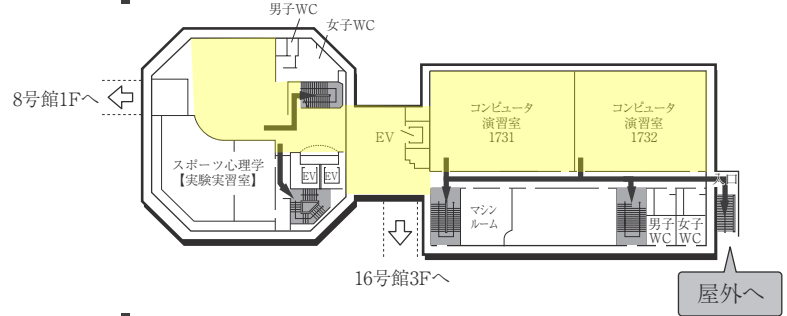

AED 設置場所 ♥

設置場所	設置位置
1号館(本館)1階	北側エントランス、学生支援課内
3号館(体育館)1階	中央入口
5号館(小体育館)1階	体操場入口
6号館(教室棟/走路棟)	南側エントランス前
7号館(武道館)1階	武道館入口
12号館(球技体育館・レクリエーション専用体育館)1階	エントランスホール左壁
13号館(温水プール・アクアジム)1階	事務室内
22号館(アイスアリーナ)	正面エントランス前車止め柱
24号館(フィットネスプラザ)	トレーニングルーム内(入口)
サッカー・ラグビー・アメフト場クラブハウス	クラブハウス棟中央
センタークラブハウス	正面フロア
野球場クラブハウス	クラブハウス棟中央
ウエイトリフティング場	北側エントランスホール左側壁

2F

1F

■ は、非常階段です。

18号館 (研究棟/スポーツ科学部)

全体イメージ図

8F

7F

6F

5F

17号館 (教室棟/研究棟)

4F

3F

2F

1F (多目的・みんなのトイレ設置フロア)

■ は、非常階段です。

■ は、非常階段です。

24号館 (フィットネス プラザ)

22号館 (アイスアリーナ)

2F

2F

1F (AED設置フロア)

1F (多目的・みんなのトイレ、AED設置フロア)

23号館 (クラブハウス・宿舎)

5F (男性専用フロア)