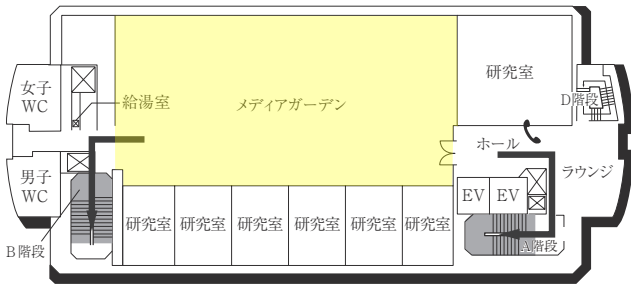

AED 設置場所 ♥

設置場所	設置位置
1号館(本館)1階	北側エントランス、学生支援課内
3号館(体育館)1階	中央入口
5号館(小体育館)1階	体操場入口
6号館(教室棟/走路棟)	南側エントランス前
7号館(武道館)1階	武道館入口
12号館(球技体育館・レクリエーション専用体育館)1階	エントランスホール左壁
13号館(温水プール・アクアジム)1階	事務室内
22号館(アイスアリーナ)	正面エントランス前車止め柱
24号館(フィットネスプラザ)	トレーニングルーム内(入口)
サッカー・ラグビー・アメフト場クラブハウス	クラブハウス棟中央
センタークラブハウス	正面フロア
野球場クラブハウス	クラブハウス棟中央
ウエイトリフティング場	北側エントランスホール左側壁

■ は、非常階段です。

14号館(中央棟/スポーツ科学部)

5F

4F

3F

2F

1F

■ は、非常階段です。

15号館 (研究棟/スポーツ科学部・人工知能高等研究所・保健センター)

7F

3F

6F

2F

5F

1F (多目的・みんなのトイレ、オストメイト設置フロア)

4F

B1F (多目的・みんなのトイレ、オストメイト設置フロア 保健センター)

は、非常階段です。

16号館(研究棟/工学部)

7F

6F

5F

4F

3F (多目的・みんなのトイレ設置フロア)