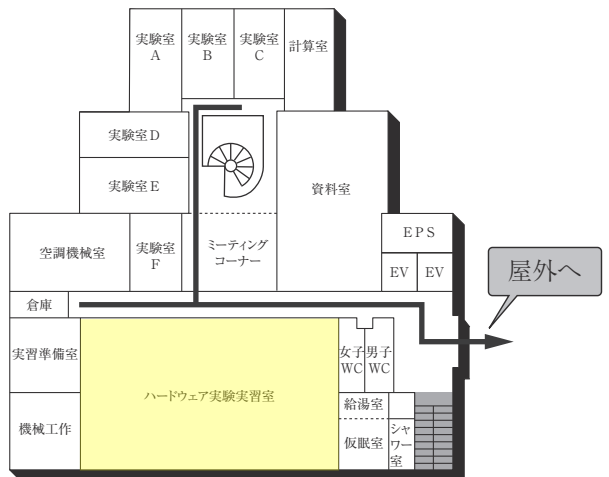

3F

2F

M2F

1F

■ は、非常階段です。

11号館(研究棟/工学部)

5F

4F

3F

2F

1F

B1F

■は、非常階段です。

12号館 (球技体育館・レクリエーション専用体育館)

13号館 (温水プール・アクアジム)

(多目的・みんなのトイレ、AED設置フロア)

■ は、非常階段です。

14号館(中央棟/スポーツ科学部)

5F

4F

3F

2F

1F

■ は、非常階段です。

15号館 (研究棟/スポーツ科学部・人工知能高等研究所・保健センター)

7F

3F

6F

2F

5F

1F (多目的・みんなのトイレ、オストメイト設置フロア)

4F