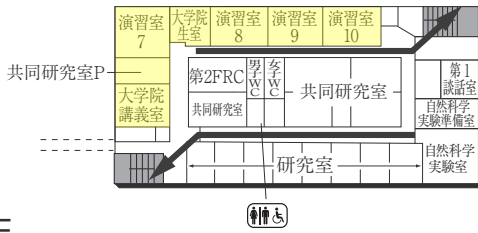

キャンパス避難経路

豊田キャンパス

いざという時のために、避難経路、AED設置場所等を確認してください。

豊田キャンパス避難場所

多目的・みんなのトイレ、オストメイト設置場所 ♿ ♿ ♿ ♿

設置場所	設置位置	オストメイト
1号館(本館)1階	男子トイレ横	
1号館(本館)3階	中央の共同研究室横	
3号館(大体育館)1階	女子トイレ横	○
3号館(大体育館)2階	女子トイレ横	
6号館(教室棟/走路棟)1階	男子・女子トイレ間(2部屋あり)	右側
8号館(教室棟)1階	中央階段前の男子トイレ横	○
12号館(球技体育館・レクリエーション専用体育館)B1階	男子トイレ横	
13号館(温水プール・アクアジム)1階	屋外プール出入口付近	
15号館(研究棟/スポーツ科学部)B1階	保健センター内	○
15号館(研究棟/スポーツ科学部)1階	男子トイレ横	○
16号館(研究棟/工学部)3階	女子トイレ横	
18号館(研究棟/スポーツ科学部)1階	男子トイレ前	
19号館(プラザ棟)1階	エレベータ横	
19号館(プラザ棟)3階	女子トイレ横	○
21号館(教室棟)2階	男子・女子トイレ間	
21号館(教室棟)4階	男子・女子トイレ間	
21号館(教室棟)5階	男子・女子トイレ間	
22号館(アイスアリーナ)1階	エントランスホール女子トイレ横	

AED 設置場所 ♥

設置場所	設置位置
1号館(本館)1階	北側エントランス、学生支援課内
3号館(体育館)1階	中央入口
5号館(小体育館)1階	体操場入口
6号館(教室棟/走路棟)	南側エントランス前
7号館(武道館)1階	武道館入口
12号館(球技体育館・レクリエーション専用体育館)1階	エントランスホール左壁
13号館(温水プール・アクアジム)1階	事務室内
22号館(アイスアリーナ)	正面エントランス前車止め柱
24号館(フィットネスプラザ)	トレーニングルーム内(入口)
サッカー・ラグビー・アメフト場クラブハウス	クラブハウス棟中央
センタークラブハウス	正面フロア
野球場クラブハウス	クラブハウス棟中央
ウエイトリフティング場	北側エントランスホール左側壁

車いす設置場所 ♿

設置場所	設置位置
1号館(本館)1階	学生支援課内
2号館(食堂)1階	正面入口
3号館(体育館)1階	南入口
6号館(教室棟/走路棟)1階	正面入口
15号館(研究棟/スポーツ科学部・保健センター・保健室)B1階	正面入口

喫煙所 ☹

設置場所
10号館西・19号館北(電気設備付近)

1号館(本館)

3F (多目的・みんなのトイレ設置フロア)

2F

1F (多目的・みんなのトイレ、AED設置フロア)

2号館(食堂)

2F

1F

3号館(大体育館)

1F (多目的・みんなのトイレ、オストメイト、AED設置フロア)

2F (多目的・みんなのトイレ設置フロア)

■ は、非常階段です。

5号館 (小体育館)