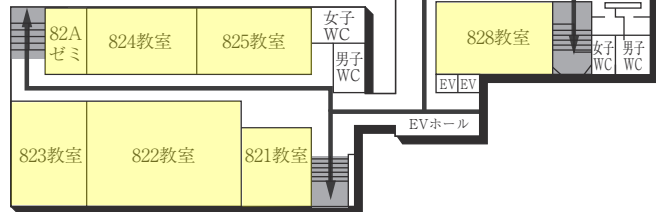

2F

1F

(AED設置フロア)

BF

6号館 (教室棟 / 屋内走路棟)

(多目的・みんなのトイレ、オストメイト、AED設置フロア)

7号館 (武道館)

PH

2F

1F (AED設置フロア)

■ は、非常階段です。

8号館(教室棟)

5F

4F

3F

2F

1F

(多目的・みんなのトイレ、
オストメイト設置フロア)

B1F

B2F

■ は、非常階段です。

9号館 (研究棟 / 現代社会学部・教養教育研究院)

8F

7F