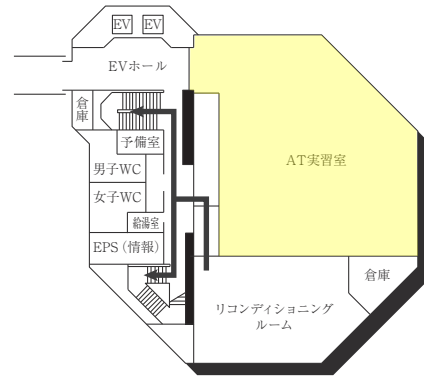

3F

2F

1F

B1F

■は、非常階段です。

12号館 (球技体育館・レクリエーション専用体育館)

13号館 (温水プール・アクアジム)

(多目的・みんなのトイレ、AED設置フロア)

■ は、非常階段です。

14号館(中央棟/スポーツ科学部)

5F

4F

3F

2F

1F

■ は、非常階段です。

15号館 (研究棟/スポーツ科学部・人工知能高等研究所・保健センター)

7F

3F

6F

2F

5F

1F (多目的・みんなのトイレ、オストメイト設置フロア)

4F

B1F (多目的・みんなのトイレ、オストメイト設置フロア 保健センター)

は、非常階段です。

16号館(研究棟/工学部)

7F

6F

5F

4F

3F (多目的・みんなのトイレ設置フロア)