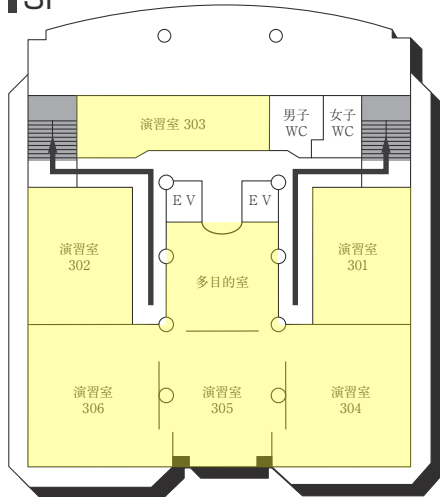

AED 設置場所 ♥

設置場所	設置位置
1号館(本館)1階	北側エントランス、学生支援課内
3号館(体育館)1階	中央入口
5号館(小体育館)1階	体操場入口
6号館(教室棟/走路棟)	南側エントランス前
7号館(武道館)1階	武道館入口
12号館(球技体育館・レクリエーション専用体育館)1階	エントランスホール左壁
13号館(温水プール・アクアジム)1階	事務室内
22号館(アイスアリーナ)	正面エントランス前車止め柱
24号館(フィットネスプラザ)	トレーニングルーム内(入口)
サッカー・ラグビー・アメフト場クラブハウス	クラブハウス棟中央
センタークラブハウス	正面フロア
野球場クラブハウス	クラブハウス棟中央
ウエイトリフティング場	北側エントランスホール左側壁

3F

2F

1F

B1F

■は、非常階段です。

12号館 (球技体育館・レクリエーション専用体育館)

13号館 (温水プール・アクアジム)

(多目的・みんなのトイレ、AED設置フロア)

■ は、非常階段です。

14号館(中央棟/スポーツ科学部)

5F

4F

3F

2F

1F

■ は、非常階段です。

15号館 (研究棟/スポーツ科学部・人工知能高等研究所・保健センター)

7F

3F

6F

2F

5F

1F (多目的・みんなのトイレ、オストメイト設置フロア)

4F