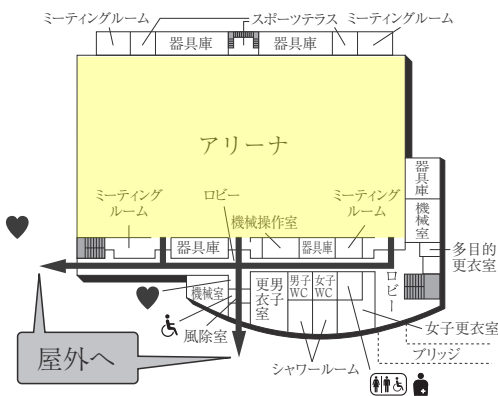

AED 設置場所 ♥

設置場所	設置位置
1号館(本館)1階	北側エントランス、学生支援課内
3号館(体育館)1階	中央入口
5号館(小体育館)1階	体操場入口
6号館(教室棟/走路棟)	南側エントランス前
7号館(武道館)1階	武道館入口
12号館(球技体育館・レクリエーション専用体育館)1階	エントランスホール左壁
13号館(温水プール・アクアジム)1階	事務室内
22号館(アイスアリーナ)	正面エントランス前車止め柱
24号館(フィットネスプラザ)	トレーニングルーム内(入口)
サッカー・ラグビー・アメフト場クラブハウス	クラブハウス棟中央
センタークラブハウス	正面フロア
野球場クラブハウス	クラブハウス棟中央
ウエイトリフティング場	北側エントランスホール左側壁

車いす設置場所 ♿

設置場所	設置位置
1号館(本館)1階	学生支援課内
2号館(食堂)1階	正面入口
3号館(体育館)1階	南入口
6号館(教室棟/走路棟)1階	正面入口
15号館(研究棟/スポーツ科学部・保健センター・保健室)B1階	正面入口

喫煙所 ☹

設置場所
10号館西・19号館北(電気設備付近)

1号館(本館)

3F (多目的・みんなのトイレ設置フロア)

2F

1F (多目的・みんなのトイレ、AED設置フロア)

2号館(食堂)

2F

1F

3号館(大体育館)

1F (多目的・みんなのトイレ、オストメイト、AED設置フロア)

2F (多目的・みんなのトイレ設置フロア)

■ は、非常階段です。

5号館 (小体育館)

2F

1F

(AED設置フロア)

BF

6号館 (教室棟 / 屋内走路棟)

(多目的・みんなのトイレ、オストメイト、AED設置フロア)

7号館 (武道館)

PH