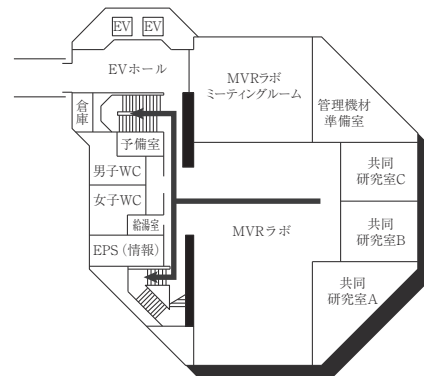

AED 設置場所 ♥

設置場所	設置位置
1号館(本館)1階	北側エントランス、学生支援課内
3号館(体育館)1階	中央入口
5号館(小体育館)1階	体操場入口
6号館(教室棟/走路棟)	南側エントランス前
7号館(武道館)1階	武道館入口
12号館(球技体育館・レクリエーション専用体育館)1階	エントランスホール左壁
13号館(温水プール・アクアジム)1階	事務室内
22号館(アイスアリーナ)	正面エントランス前車止め柱
24号館(フィットネスプラザ)	トレーニングルーム内(入口)
サッカー・ラグビー・アメフト場クラブハウス	クラブハウス棟中央
センタークラブハウス	正面フロア
野球場クラブハウス	クラブハウス棟中央
ウエイトリフティング場	北側エントランスホール左側壁

■ は、非常階段です。

14号館(中央棟/スポーツ科学部)

5F

4F

3F

2F

1F

■ は、非常階段です。

15号館 (研究棟/スポーツ科学部・人工知能高等研究所・保健センター)

7F

3F

6F

2F

5F

1F (多目的・みんなのトイレ、オストメイト設置フロア)

4F

B1F (多目的・みんなのトイレ、オストメイト設置フロア 保健センター)

は、非常階段です。

16号館(研究棟/工学部)

7F

6F

5F

4F

3F (多目的・みんなのトイレ設置フロア)