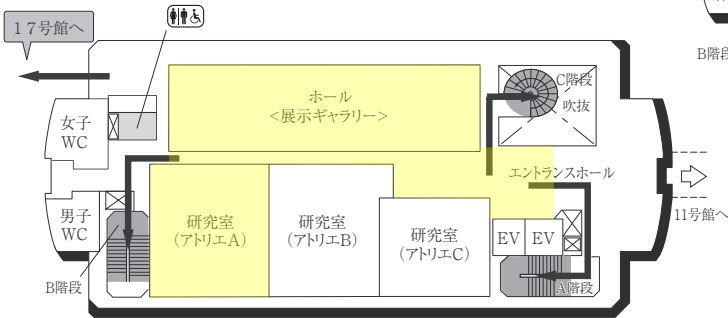

AED 設置場所 ♥

設置場所	設置位置
1号館(本館)1階	北側エントランス、学生支援課内
3号館(体育館)1階	中央入口
5号館(小体育館)1階	体操場入口
6号館(教室棟/走路棟)	南側エントランス前
7号館(武道館)1階	武道館入口
12号館(球技体育館・レクリエーション専用体育館)1階	エントランスホール左壁
13号館(温水プール・アクアジム)1階	事務室内
22号館(アイスアリーナ)	正面エントランス前車止め柱
24号館(フィットネスプラザ)	トレーニングルーム内(入口)
サッカー・ラグビー・アメフト場クラブハウス	クラブハウス棟中央
センタークラブハウス	正面フロア
野球場クラブハウス	クラブハウス棟中央
ウエイトリフティング場	北側エントランスホール左側壁

15号館 (研究棟/スポーツ科学部・人工知能高等研究所・保健センター)

7F

3F

6F

2F

5F

1F (多目的・みんなのトイレ、オストメイト設置フロア)

4F

B1F (多目的・みんなのトイレ、オストメイト設置フロア 保健センター)

は、非常階段です。

16号館(研究棟/工学部)

7F

6F

5F

4F

3F (多目的・みんなのトイレ設置フロア)

2F

1F

■ は、非常階段です。

18号館 (研究棟/スポーツ科学部)

全体イメージ図

8F

7F

6F