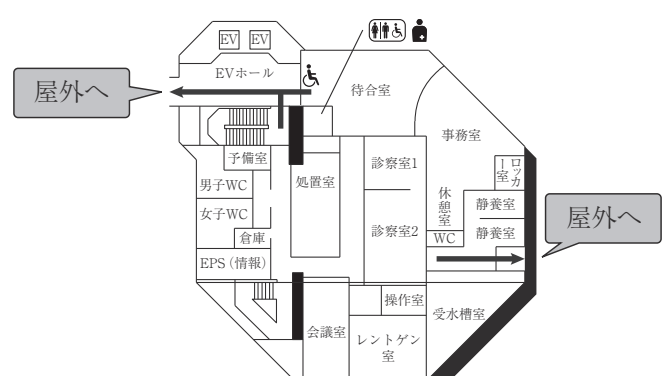

AED 設置場所 ♥

設置場所	設置位置
1号館(本館)1階	北側エントランス、学生支援課内
3号館(体育館)1階	中央入口
5号館(小体育館)1階	体操場入口
6号館(教室棟/走路棟)	南側エントランス前
7号館(武道館)1階	武道館入口
12号館(球技体育館・レクリエーション専用体育館)1階	エントランスホール左壁
13号館(温水プール・アクアジム)1階	事務室内
22号館(アイスアリーナ)	正面エントランス前車止め柱
24号館(フィットネスプラザ)	トレーニングルーム内(入口)
サッカー・ラグビー・アメフト場クラブハウス	クラブハウス棟中央
センタークラブハウス	正面フロア
野球場クラブハウス	クラブハウス棟中央
ウエイトリフティング場	北側エントランスホール左側壁

■ は、非常階段です。

14号館(中央棟/スポーツ科学部)

5F

4F

3F

2F

1F

■ は、非常階段です。

15号館 (研究棟/スポーツ科学部・人工知能高等研究所・保健センター)

7F

3F

6F

2F

5F

1F (多目的・みんなのトイレ、オストメイト設置フロア)

4F

B1F (多目的・みんなのトイレ、オストメイト設置フロア 保健センター)

は、非常階段です。

16号館(研究棟/工学部)

7F

6F

5F

4F

3F (多目的・みんなのトイレ設置フロア)