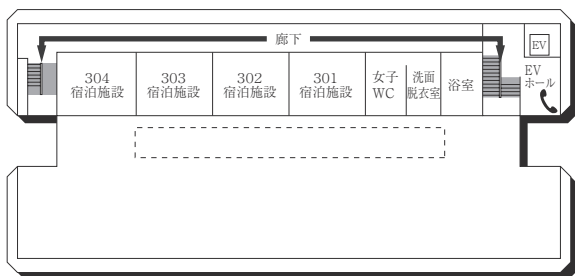

キャンパス避難経路

豊田キャンパス

いざという時のために、避難経路、AED設置場所等を確認してください。

豊田キャンパス避難場所

多目的・みんなのトイレ、オストメイト設置場所 ♿ ♿ ♿ ♿

設置場所	設置位置	オストメイト
1号館(本館)1階	男子トイレ横	
1号館(本館)3階	中央の共同研究室横	
3号館(大体育館)1階	女子トイレ横	○
3号館(大体育館)2階	女子トイレ横	
6号館(教室棟/走路棟)1階	男子・女子トイレ間(2部屋あり)	右側
8号館(教室棟)1階	中央階段前の男子トイレ横	○
12号館(球技体育館・レクリエーション専用体育館)B1階	男子トイレ横	
13号館(温水プール・アクアジム)1階	屋外プール出入口付近	
15号館(研究棟/スポーツ科学部)B1階	保健センター内	○
15号館(研究棟/スポーツ科学部)1階	男子トイレ横	○
16号館(研究棟/工学部)3階	女子トイレ横	
18号館(研究棟/スポーツ科学部)1階	男子トイレ前	
19号館(プラザ棟)1階	エレベータ横	
19号館(プラザ棟)3階	女子トイレ横	○
21号館(教室棟)2階	男子・女子トイレ間	
21号館(教室棟)4階	男子・女子トイレ間	
21号館(教室棟)5階	男子・女子トイレ間	
22号館(アイスアリーナ)1階	エントランスホール女子トイレ横	

AED 設置場所 ♥

設置場所	設置位置
1号館(本館)1階	北側エントランス、学生支援課内
3号館(体育館)1階	中央入口
5号館(小体育館)1階	体操場入口
6号館(教室棟/走路棟)	南側エントランス前
7号館(武道館)1階	武道館入口
12号館(球技体育館・レクリエーション専用体育館)1階	エントランスホール左壁
13号館(温水プール・アクアジム)1階	事務室内
22号館(アイスアリーナ)	正面エントランス前車止め柱
24号館(フィットネスプラザ)	トレーニングルーム内(入口)
サッカー・ラグビー・アメフト場クラブハウス	クラブハウス棟中央
センタークラブハウス	正面フロア
野球場クラブハウス	クラブハウス棟中央
ウエイトリフティング場	北側エントランスホール左側壁

24号館 (フィットネス プラザ)

22号館 (アイスアリーナ)

2F

2F

1F (AED設置フロア)

1F (多目的・みんなのトイレ、AED設置フロア)

23号館 (クラブハウス・宿舎)

5F (男性専用フロア)

2F

4F (男性専用フロア)

1F

3F (女性専用フロア)

■ は、非常階段です。