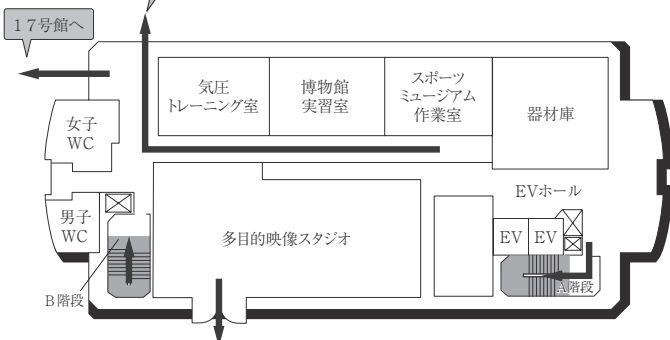

15号館 (研究棟/スポーツ科学部・人工知能高等研究所・保健センター)

7F

3F

6F

2F

5F

1F (多目的・みんなのトイレ、オストメイト設置フロア)

4F

B1F (多目的・みんなのトイレ、オストメイト設置フロア 保健センター)

は、非常階段です。

16号館(研究棟/工学部)

7F

6F

5F

4F

3F (多目的・みんなのトイレ設置フロア)

2F

1F

■ は、非常階段です。

18号館 (研究棟/スポーツ科学部)

全体イメージ図

8F

7F

6F