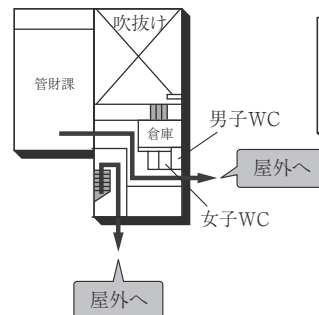

AED 設置場所 ♥

設置場所	設置位置
1号館(本館)1階	北側エントランス、学生支援課内
3号館(体育館)1階	中央入口
5号館(小体育館)1階	体操場入口
6号館(教室棟/走路棟)	南側エントランス前
7号館(武道館)1階	武道館入口
12号館(球技体育館・レクリエーション専用体育館)1階	エントランスホール左壁
13号館(温水プール・アクアジム)1階	事務室内
22号館(アイスアリーナ)	正面エントランス前車止め柱
24号館(フィットネスプラザ)	トレーニングルーム内(入口)
サッカー・ラグビー・アメフト場クラブハウス	クラブハウス棟中央
センタークラブハウス	正面フロア
野球場クラブハウス	クラブハウス棟中央
ウエイトリフティング場	北側エントランスホール左側壁

2F

1F

(AED設置フロア)

BF

6号館 (教室棟 / 屋内走路棟)

(多目的・みんなのトイレ、オストメイト、AED設置フロア)

7号館 (武道館)

PH

2F

1F (AED設置フロア)

■ は、非常階段です。

8号館(教室棟)

5F

4F

3F

2F

1F

(多目的・みんなのトイレ、
オストメイト設置フロア)

B1F

B2F

■ は、非常階段です。

9号館 (研究棟 / 現代社会学部・教養教育研究院)

8F

7F