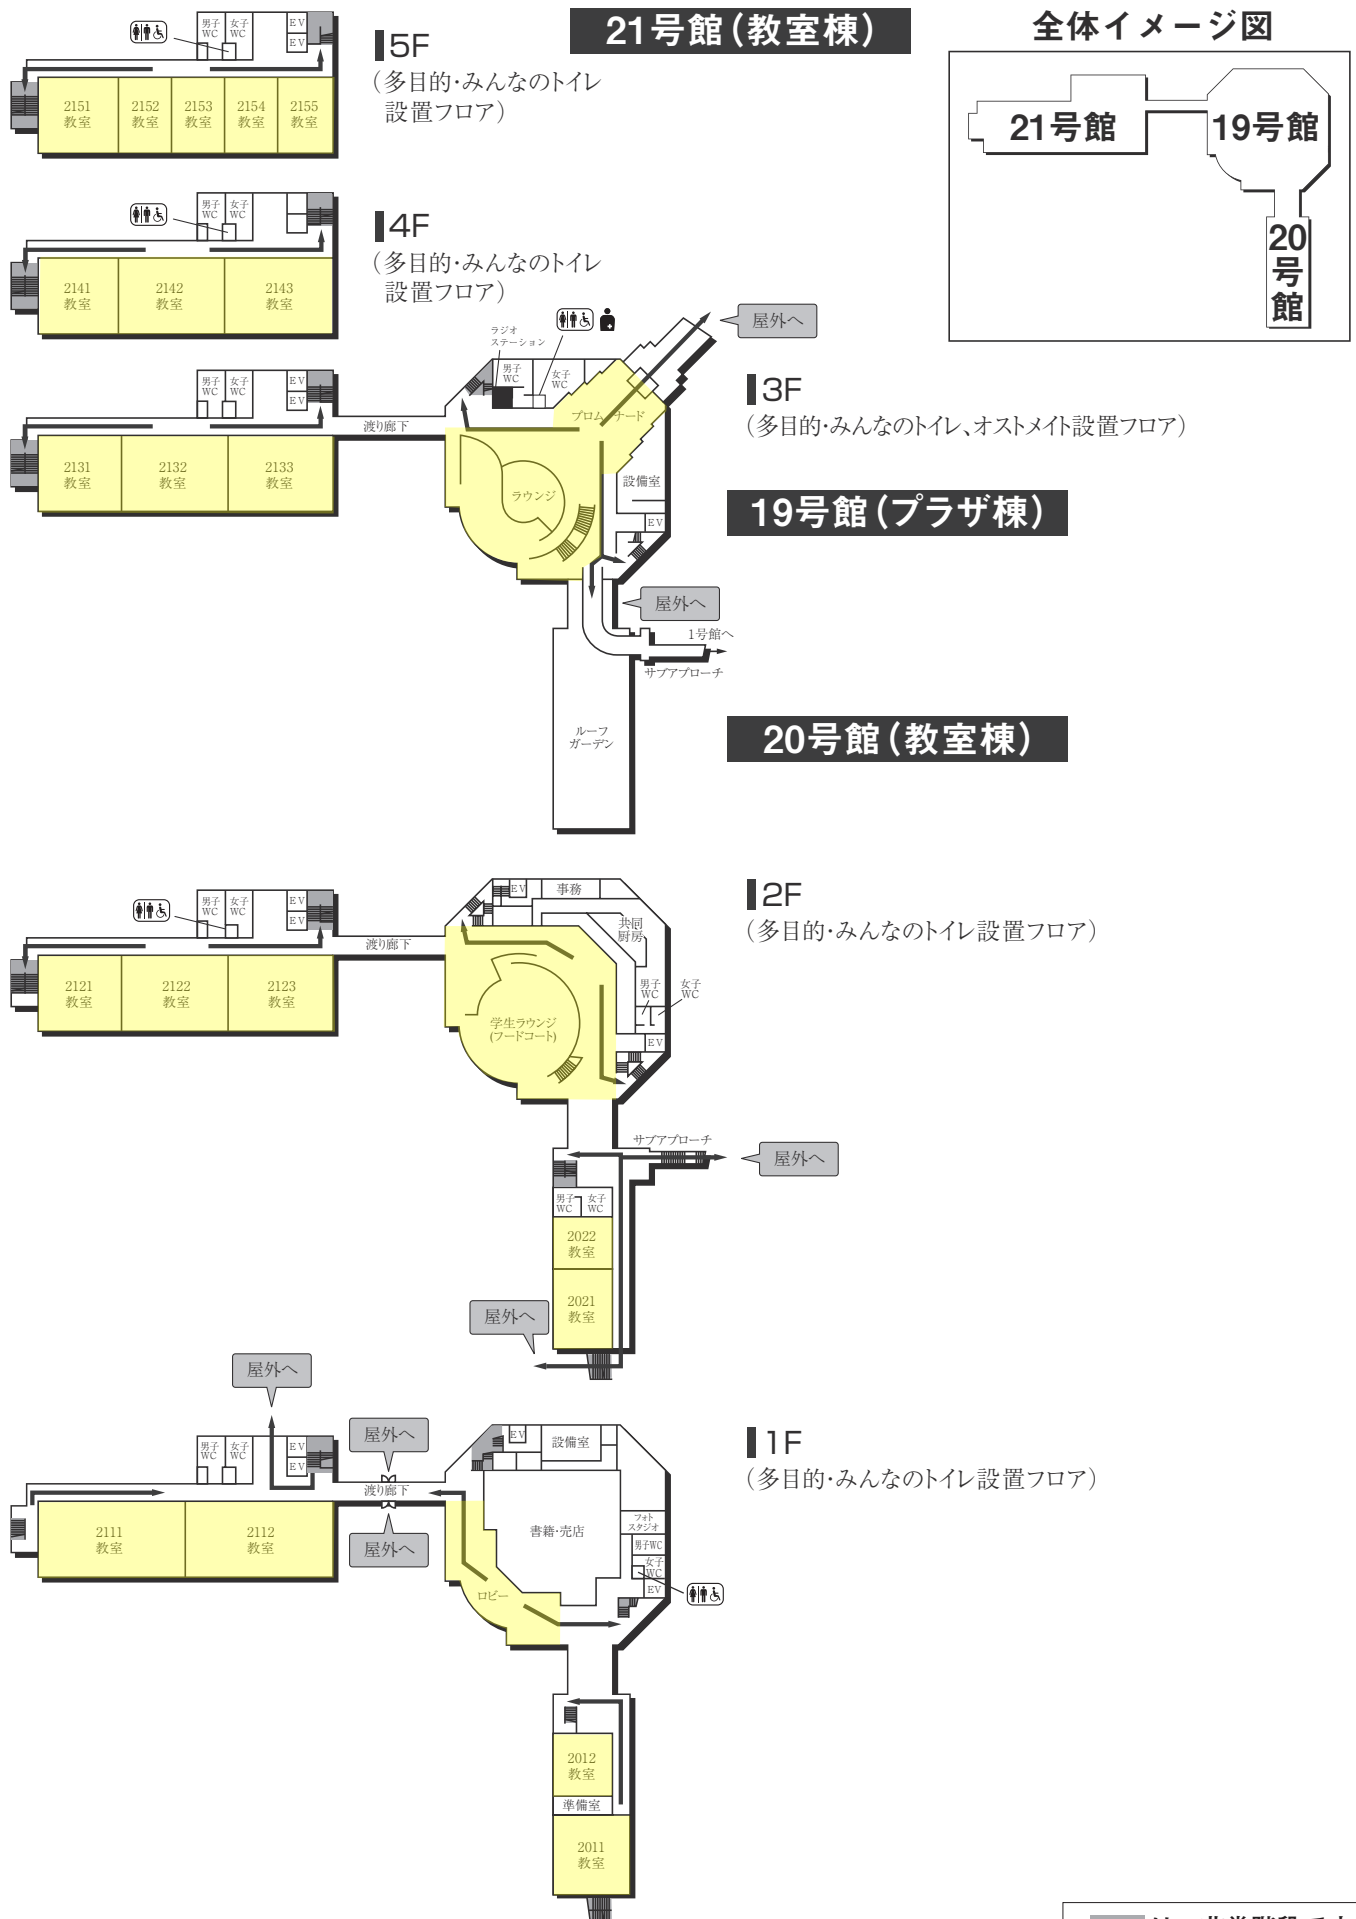

キャンパス避難経路

豊田キャンパス

いざという時のために、避難経路、AED設置場所等を確認してください。

豊田キャンパス避難場所

多目的・みんなのトイレ、オストメイト設置場所 ♿ ♿ ♿ ♿

設置場所	設置位置	オストメイト
1号館(本館)1階	男子トイレ横	
1号館(本館)3階	中央の共同研究室横	
3号館(大体育館)1階	女子トイレ横	○
3号館(大体育館)2階	女子トイレ横	
6号館(教室棟/走路棟)1階	男子・女子トイレ間(2部屋あり)	右側
8号館(教室棟)1階	中央階段前の男子トイレ横	○
12号館(球技体育館・レクリエーション専用体育館)B1階	男子トイレ横	
13号館(温水プール・アクアジム)1階	屋外プール出入口付近	
15号館(研究棟/スポーツ科学部)B1階	保健センター内	○
15号館(研究棟/スポーツ科学部)1階	男子トイレ横	○
16号館(研究棟/工学部)3階	女子トイレ横	
18号館(研究棟/スポーツ科学部)1階	男子トイレ前	
19号館(プラザ棟)1階	エレベータ横	
19号館(プラザ棟)3階	女子トイレ横	○
21号館(教室棟)2階	男子・女子トイレ間	
21号館(教室棟)4階	男子・女子トイレ間	
21号館(教室棟)5階	男子・女子トイレ間	
22号館(アイスアリーナ)1階	エントランスホール女子トイレ横	

AED 設置場所 ♥

設置場所	設置位置
1号館(本館)1階	北側エントランス、学生支援課内
3号館(体育館)1階	中央入口
5号館(小体育館)1階	体操場入口
6号館(教室棟/走路棟)	南側エントランス前
7号館(武道館)1階	武道館入口
12号館(球技体育館・レクリエーション専用体育館)1階	エントランスホール左壁
13号館(温水プール・アクアジム)1階	事務室内
22号館(アイスアリーナ)	正面エントランス前車止め柱
24号館(フィットネスプラザ)	トレーニングルーム内(入口)
サッカー・ラグビー・アメフト場クラブハウス	クラブハウス棟中央
センタークラブハウス	正面フロア
野球場クラブハウス	クラブハウス棟中央
ウエイトリフティング場	北側エントランスホール左側壁

5F

17号館 (教室棟/研究棟)

4F

3F

2F

1F (多目的・みんなのトイレ設置フロア)

■ は、非常階段です。

■ は、非常階段です。

24号館 (フィットネス プラザ)

22号館 (アイスアリーナ)

2F

2F

1F (AED設置フロア)

1F (多目的・みんなのトイレ、AED設置フロア)

23号館 (クラブハウス・宿舎)

5F (男性専用フロア)