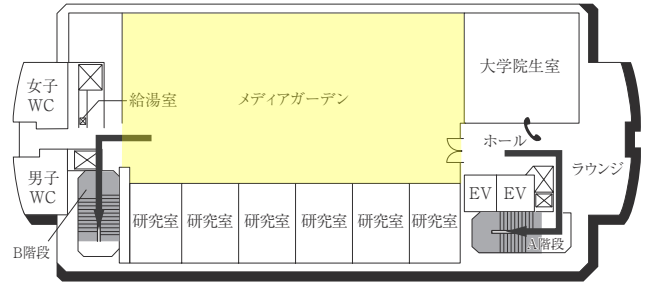

AED 設置場所 ♥

設置場所	設置位置
1号館(本館)1階	北側エントランス、学生支援課内
3号館(体育館)1階	中央入口
5号館(小体育館)1階	体操場入口
6号館(教室棟/走路棟)	南側エントランス前
7号館(武道館)1階	武道館入口
12号館(球技体育館・レクリエーション専用体育館)1階	エントランスホール左壁
13号館(温水プール・アクアジム)1階	事務室内
22号館(アイスアリーナ)	正面エントランス前車止め柱
24号館(フィットネスプラザ)	トレーニングルーム内(入口)
サッカー・ラグビー・アメフト場クラブハウス	クラブハウス棟中央
センタークラブハウス	正面フロア
野球場クラブハウス	クラブハウス棟中央
ウエイトリフティング場	北側エントランスホール左側壁

15号館 (研究棟/スポーツ科学部・人工知能高等研究所・保健センター)

7F

3F

6F

2F

5F

1F (多目的・みんなのトイレ、オストメイト設置フロア)

4F

B1F (多目的・みんなのトイレ、オストメイト設置フロア 保健センター)

は、非常階段です。

16号館(研究棟/工学部)

7F

6F

5F

4F

3F (多目的・みんなのトイレ設置フロア)

2F

1F

■ は、非常階段です。

18号館 (研究棟/スポーツ科学部)

全体イメージ図

8F

7F

6F