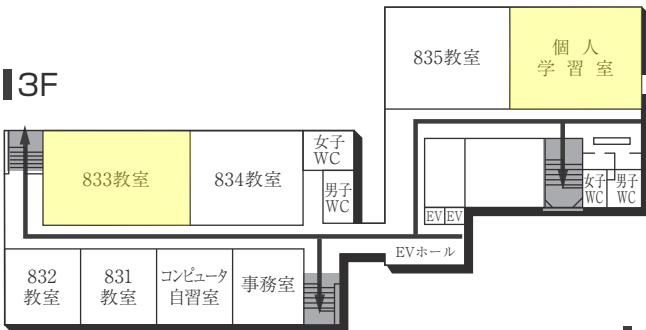

2F

1F

(AED設置フロア)

BF

6号館 (教室棟 / 屋内走路棟)

(多目的・みんなのトイレ、オストメイト、AED設置フロア)

7号館 (武道館)

PH

2F

1F (AED設置フロア)

■ は、非常階段です。

8号館(教室棟)

5F

4F

3F

2F

1F

(多目的・みんなのトイレ、
オストメイト設置フロア)

B1F

B2F

■ は、非常階段です。

9号館 (研究棟 / 現代社会学部・教養教育研究院)

8F

7F

6F

5F

4F

3F

2F

1F

■ は、非常階段です。

10号館(図書館)