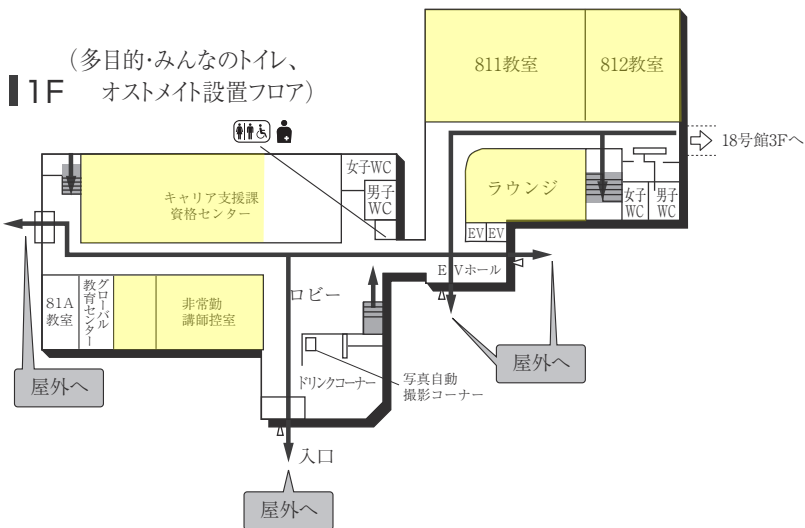

2号館(食堂)

2F

1F

3号館(大体育館)

1F (多目的・みんなのトイレ、オストメイト、AED設置フロア)

2F (多目的・みんなのトイレ設置フロア)

■ は、非常階段です。

5号館 (小体育館)

2F

1F

(AED設置フロア)

BF

6号館 (教室棟 / 屋内走路棟)

(多目的・みんなのトイレ、オストメイト、AED設置フロア)

7号館 (武道館)

PH

2F

1F (AED設置フロア)

■ は、非常階段です。

8号館(教室棟)

5F

4F

3F

2F

1F

(多目的・みんなのトイレ、
オストメイト設置フロア)

B1F

B2F

■ は、非常階段です。

9号館 (研究棟 / 現代社会学部・教養教育研究院)

8F

7F