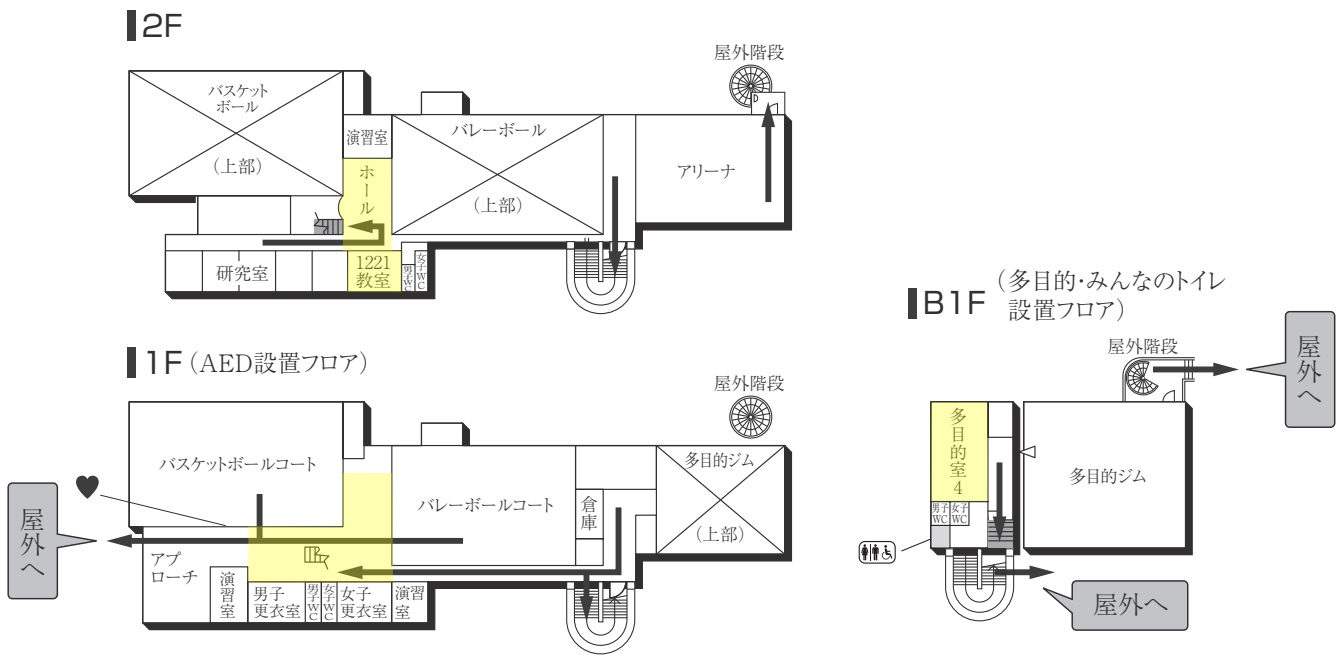

3F

2F

M2F

1F

■ は、非常階段です。

11号館(研究棟/工学部)

5F

4F

3F

2F

1F

B1F

■は、非常階段です。

12号館 (球技体育館・レクリエーション専用体育館)

13号館 (温水プール・アクアジム)

(多目的・みんなのトイレ、AED設置フロア)

■ は、非常階段です。

14号館(中央棟/スポーツ科学部)

5F

4F

3F

2F

1F

■ は、非常階段です。

15号館 (研究棟/スポーツ科学部・人工知能高等研究所・保健センター)

7F

3F

6F

2F

5F

1F (多目的・みんなのトイレ、オストメイト設置フロア)

4F