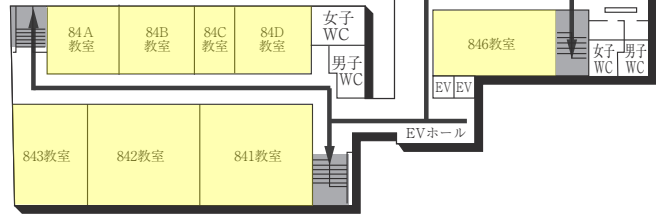

2F

1F

(AED設置フロア)

BF

6号館 (教室棟 / 屋内走路棟)

(多目的・みんなのトイレ、オストメイト、AED設置フロア)

7号館 (武道館)

PH

2F

1F (AED設置フロア)

■ は、非常階段です。

8号館(教室棟)

5F

4F

3F

2F

1F

(多目的・みんなのトイレ、
オストメイト設置フロア)

B1F

B2F

■ は、非常階段です。

9号館 (研究棟 / 現代社会学部・教養教育研究院)

8F

7F