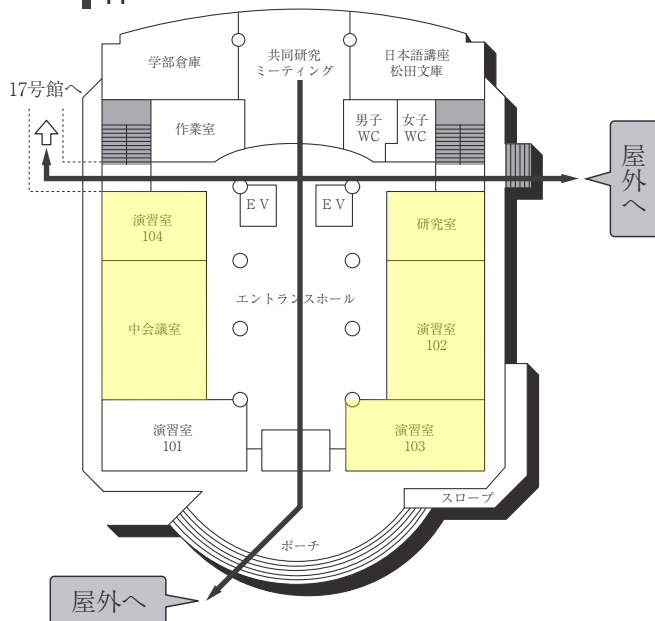

3F

2F

1F

B1F

■は、非常階段です。

12号館 (球技体育館・レクリエーション専用体育館)

13号館 (温水プール・アクアジム)

(多目的・みんなのトイレ、AED設置フロア)

■ は、非常階段です。

14号館(中央棟/スポーツ科学部)

5F

4F

3F

2F

1F

■ は、非常階段です。

15号館 (研究棟/スポーツ科学部・人工知能高等研究所・保健センター)

7F

3F

6F

2F

5F

1F (多目的・みんなのトイレ、オストメイト設置フロア)

4F

B1F (多目的・みんなのトイレ、オストメイト設置フロア 保健センター)

は、非常階段です。

16号館(研究棟/工学部)

7F

6F

5F

4F

3F (多目的・みんなのトイレ設置フロア)