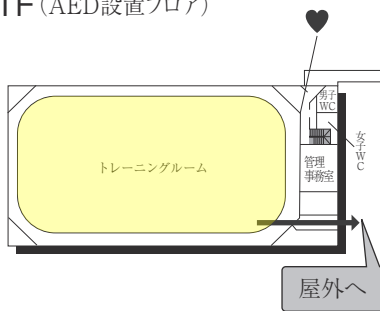

AED 設置場所 ♥

設置場所	設置位置
1号館(本館)1階	北側エントランス、学生支援課内
3号館(体育館)1階	中央入口
5号館(小体育館)1階	体操場入口
6号館(教室棟/走路棟)	南側エントランス前
7号館(武道館)1階	武道館入口
12号館(球技体育館・レクリエーション専用体育館)1階	エントランスホール左壁
13号館(温水プール・アクアジム)1階	事務室内
22号館(アイスアリーナ)	正面エントランス前車止め柱
24号館(フィットネスプラザ)	トレーニングルーム内(入口)
サッカー・ラグビー・アメフト場クラブハウス	クラブハウス棟中央
センタークラブハウス	正面フロア
野球場クラブハウス	クラブハウス棟中央
ウエイトリフティング場	北側エントランスホール左側壁

5F

17号館 (教室棟/研究棟)

4F

3F

2F

1F (多目的・みんなのトイレ設置フロア)

■ は、非常階段です。

■ は、非常階段です。

24号館 (フィットネス プラザ)

22号館 (アイスアリーナ)

2F

2F

1F (AED設置フロア)

1F (多目的・みんなのトイレ、AED設置フロア)

23号館 (クラブハウス・宿舎)

5F (男性専用フロア)

2F

4F (男性専用フロア)

1F

3F (女性専用フロア)

■ は、非常階段です。