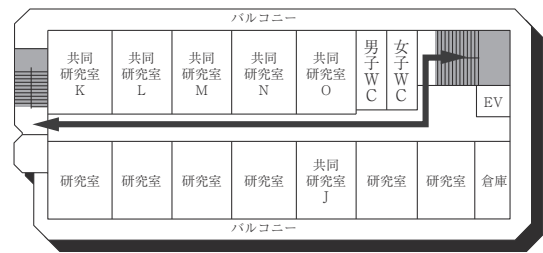

AED 設置場所 ♥

設置場所	設置位置
1号館(本館)1階	北側エントランス、学生支援課内
3号館(体育館)1階	中央入口
5号館(小体育館)1階	体操場入口
6号館(教室棟/走路棟)	南側エントランス前
7号館(武道館)1階	武道館入口
12号館(球技体育館・レクリエーション専用体育館)1階	エントランスホール左壁
13号館(温水プール・アクアジム)1階	事務室内
22号館(アイスアリーナ)	正面エントランス前車止め柱
24号館(フィットネスプラザ)	トレーニングルーム内(入口)
サッカー・ラグビー・アメフト場クラブハウス	クラブハウス棟中央
センタークラブハウス	正面フロア
野球場クラブハウス	クラブハウス棟中央
ウエイトリフティング場	北側エントランスホール左側壁

2F

1F (AED設置フロア)

■ は、非常階段です。

8号館(教室棟)

5F

4F

3F

2F

1F

(多目的・みんなのトイレ、
オストメイト設置フロア)

B1F

B2F

■ は、非常階段です。

9号館 (研究棟 / 現代社会学部・教養教育研究院)

8F

7F

6F

5F

4F

3F

2F

1F

■ は、非常階段です。

10号館(図書館)