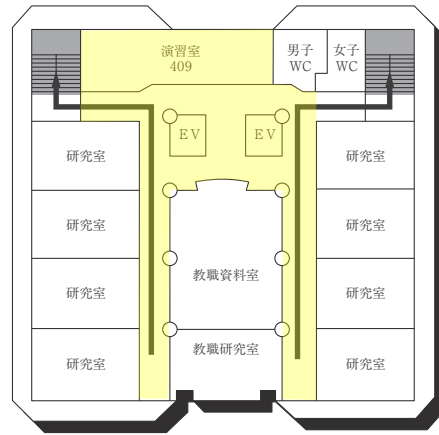

AED 設置場所 ♥

設置場所	設置位置
1号館(本館)1階	北側エントランス、学生支援課内
3号館(体育館)1階	中央入口
5号館(小体育館)1階	体操場入口
6号館(教室棟/走路棟)	南側エントランス前
7号館(武道館)1階	武道館入口
12号館(球技体育館・レクリエーション専用体育館)1階	エントランスホール左壁
13号館(温水プール・アクアジム)1階	事務室内
22号館(アイスアリーナ)	正面エントランス前車止め柱
24号館(フィットネスプラザ)	トレーニングルーム内(入口)
サッカー・ラグビー・アメフト場クラブハウス	クラブハウス棟中央
センタークラブハウス	正面フロア
野球場クラブハウス	クラブハウス棟中央
ウエイトリフティング場	北側エントランスホール左側壁

3F

2F

1F

B1F

■は、非常階段です。

12号館 (球技体育館・レクリエーション専用体育館)

13号館 (温水プール・アクアジム)

(多目的・みんなのトイレ、AED設置フロア)

■ は、非常階段です。

14号館(中央棟/スポーツ科学部)

5F

4F

3F

2F

1F

■ は、非常階段です。

15号館 (研究棟/スポーツ科学部・人工知能高等研究所・保健センター)

7F

3F

6F

2F

5F

1F (多目的・みんなのトイレ、オストメイト設置フロア)

4F