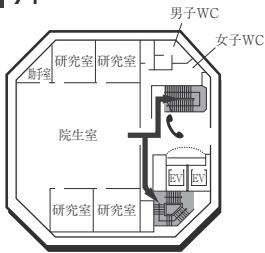

AED 設置場所 ♥

設置場所	設置位置
1号館(本館)1階	北側エントランス、学生支援課内
3号館(体育館)1階	中央入口
5号館(小体育館)1階	体操場入口
6号館(教室棟/走路棟)	南側エントランス前
7号館(武道館)1階	武道館入口
12号館(球技体育館・レクリエーション専用体育館)1階	エントランスホール左壁
13号館(温水プール・アクアジム)1階	事務室内
22号館(アイスアリーナ)	正面エントランス前車止め柱
24号館(フィットネスプラザ)	トレーニングルーム内(入口)
サッカー・ラグビー・アメフト場クラブハウス	クラブハウス棟中央
センタークラブハウス	正面フロア
野球場クラブハウス	クラブハウス棟中央
ウエイトリフティング場	北側エントランスホール左側壁

B1F (多目的・みんなのトイレ、オストメイト設置フロア 保健センター)

は、非常階段です。

16号館(研究棟/工学部)

7F

6F

5F

4F

3F (多目的・みんなのトイレ設置フロア)

2F

1F

■ は、非常階段です。

18号館 (研究棟/スポーツ科学部)

全体イメージ図

8F

7F

6F

24号館 (フィットネス プラザ)

22号館 (アイスアリーナ)

2F

2F

1F (AED設置フロア)

1F (多目的・みんなのトイレ、AED設置フロア)

23号館 (クラブハウス・宿舎)

5F (男性専用フロア)