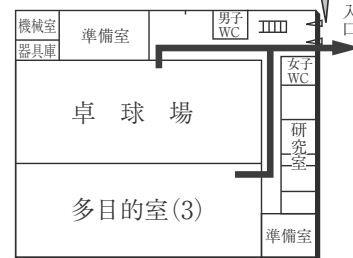

AED 設置場所 ♥

設置場所	設置位置
1号館(本館)1階	北側エントランス、学生支援課内
3号館(体育館)1階	中央入口
5号館(小体育館)1階	体操場入口
6号館(教室棟/走路棟)	南側エントランス前
7号館(武道館)1階	武道館入口
12号館(球技体育館・レクリエーション専用体育館)1階	エントランスホール左壁
13号館(温水プール・アクアジム)1階	事務室内
22号館(アイスアリーナ)	正面エントランス前車止め柱
24号館(フィットネスプラザ)	トレーニングルーム内(入口)
サッカー・ラグビー・アメフト場クラブハウス	クラブハウス棟中央
センタークラブハウス	正面フロア
野球場クラブハウス	クラブハウス棟中央
ウエイトリフティング場	北側エントランスホール左側壁

車いす設置場所 ♿

設置場所	設置位置
1号館(本館)1階	学生支援課内
2号館(食堂)1階	正面入口
3号館(体育館)1階	南入口
6号館(教室棟/走路棟)1階	正面入口
15号館(研究棟/スポーツ科学部・保健センター・保健室)B1階	正面入口

喫煙所 ☹

設置場所
10号館西・19号館北(電気設備付近)

1号館(本館)

3F (多目的・みんなのトイレ設置フロア)

2F

1F (多目的・みんなのトイレ、AED設置フロア)

2号館(食堂)

2F

1F

3号館(大体育館)

1F (多目的・みんなのトイレ、オストメイト、AED設置フロア)

2F (多目的・みんなのトイレ設置フロア)

■ は、非常階段です。

5号館 (小体育館)

2F

1F

(AED設置フロア)

BF

6号館 (教室棟 / 屋内走路棟)

(多目的・みんなのトイレ、オストメイト、AED設置フロア)

7号館 (武道館)

PH