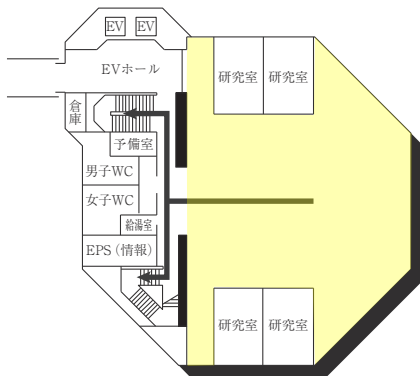

AED 設置場所 ♥

設置場所	設置位置
1号館(本館)1階	北側エントランス、学生支援課内
3号館(体育館)1階	中央入口
5号館(小体育館)1階	体操場入口
6号館(教室棟/走路棟)	南側エントランス前
7号館(武道館)1階	武道館入口
12号館(球技体育館・レクリエーション専用体育館)1階	エントランスホール左壁
13号館(温水プール・アクアジム)1階	事務室内
22号館(アイスアリーナ)	正面エントランス前車止め柱
24号館(フィットネスプラザ)	トレーニングルーム内(入口)
サッカー・ラグビー・アメフト場クラブハウス	クラブハウス棟中央
センタークラブハウス	正面フロア
野球場クラブハウス	クラブハウス棟中央
ウエイトリフティング場	北側エントランスホール左側壁

■ は、非常階段です。

14号館(中央棟/スポーツ科学部)

5F

4F

3F

2F

1F

■ は、非常階段です。

15号館 (研究棟/スポーツ科学部・人工知能高等研究所・保健センター)

7F

3F

6F

2F

5F

1F (多目的・みんなのトイレ、オストメイト設置フロア)

4F

B1F (多目的・みんなのトイレ、オストメイト設置フロア 保健センター)

は、非常階段です。

16号館(研究棟/工学部)

7F

6F

5F

4F

3F (多目的・みんなのトイレ設置フロア)