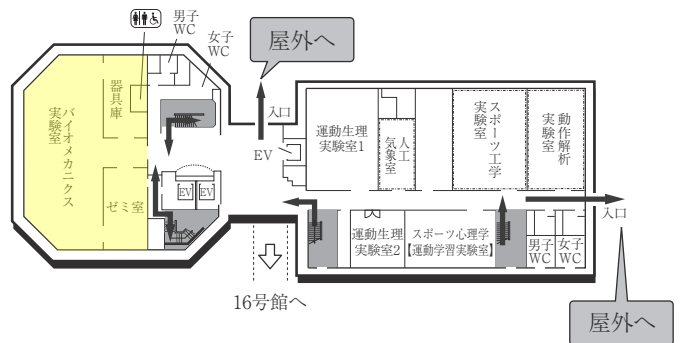

AED 設置場所 ♥

設置場所	設置位置
1号館(本館)1階	北側エントランス、学生支援課内
3号館(体育館)1階	中央入口
5号館(小体育館)1階	体操場入口
6号館(教室棟/走路棟)	南側エントランス前
7号館(武道館)1階	武道館入口
12号館(球技体育館・レクリエーション専用体育館)1階	エントランスホール左壁
13号館(温水プール・アクアジム)1階	事務室内
22号館(アイスアリーナ)	正面エントランス前車止め柱
24号館(フィットネスプラザ)	トレーニングルーム内(入口)
サッカー・ラグビー・アメフト場クラブハウス	クラブハウス棟中央
センタークラブハウス	正面フロア
野球場クラブハウス	クラブハウス棟中央
ウエイトリフティング場	北側エントランスホール左側壁

2F

1F

■ は、非常階段です。

18号館 (研究棟/スポーツ科学部)

全体イメージ図

8F

7F

6F

5F

17号館 (教室棟/研究棟)

4F

3F

2F

1F (多目的・みんなのトイレ設置フロア)

■ は、非常階段です。

■ は、非常階段です。

24号館 (フィットネス プラザ)

22号館 (アイスアリーナ)

2F

2F

1F (AED設置フロア)

1F (多目的・みんなのトイレ、AED設置フロア)

23号館 (クラブハウス・宿舎)

5F (男性専用フロア)