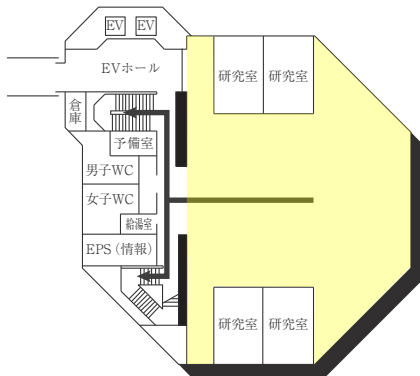

AED 設置場所 ♥

設置場所	設置位置
1号館(本館)1階	北側エントランス、学生支援課内
3号館(体育館)1階	中央入口
5号館(小体育館)1階	体操場入口
6号館(教室棟/走路棟)	南側エントランス前
7号館(武道館)1階	武道館入口
12号館(球技体育館・レクリエーション専用体育館)1階	エントランスホール左壁
13号館(温水プール・アクアジム)1階	事務室内
22号館(アイスアリーナ)	正面エントランス前車止め柱
24号館(フィットネスプラザ)	トレーニングルーム内(入口)
サッカー・ラグビー・アメフト場クラブハウス	クラブハウス棟中央
センタークラブハウス	正面フロア
野球場クラブハウス	クラブハウス棟中央
ウエイトリフティング場	北側エントランスホール左側壁

■ は、非常階段です。

14号館(中央棟/スポーツ科学部)

5F

4F

3F

2F

1F

■ は、非常階段です。

15号館 (研究棟/スポーツ科学部・人工知能高等研究所・保健センター)

7F

3F

6F

2F

5F

1F (多目的・みんなのトイレ、オストメイト設置フロア)

4F

B1F (多目的・みんなのトイレ、オストメイト設置フロア 保健センター)

は、非常階段です。

16号館(研究棟/工学部)

7F

6F

5F

4F

3F (多目的・みんなのトイレ設置フロア)