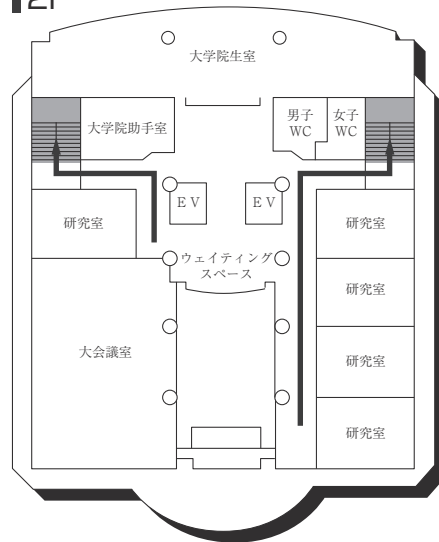

AED 設置場所 ♥

設置場所	設置位置
1号館(本館)1階	北側エントランス、学生支援課内
3号館(体育館)1階	中央入口
5号館(小体育館)1階	体操場入口
6号館(教室棟/走路棟)	南側エントランス前
7号館(武道館)1階	武道館入口
12号館(球技体育館・レクリエーション専用体育館)1階	エントランスホール左壁
13号館(温水プール・アクアジム)1階	事務室内
22号館(アイスアリーナ)	正面エントランス前車止め柱
24号館(フィットネスプラザ)	トレーニングルーム内(入口)
サッカー・ラグビー・アメフト場クラブハウス	クラブハウス棟中央
センタークラブハウス	正面フロア
野球場クラブハウス	クラブハウス棟中央
ウエイトリフティング場	北側エントランスホール左側壁

3F

2F

1F

B1F

■は、非常階段です。

12号館 (球技体育館・レクリエーション専用体育館)

13号館 (温水プール・アクアジム)

(多目的・みんなのトイレ、AED設置フロア)

■ は、非常階段です。

14号館(中央棟/スポーツ科学部)

5F

4F

3F

2F

1F

■ は、非常階段です。

15号館 (研究棟/スポーツ科学部・人工知能高等研究所・保健センター)

7F

3F

6F

2F

5F

1F (多目的・みんなのトイレ、オストメイト設置フロア)

4F