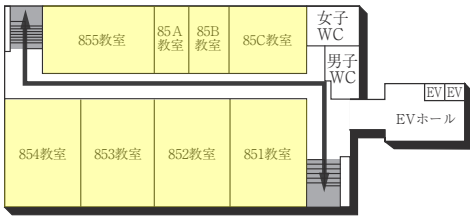

AED 設置場所 ♥

設置場所	設置位置
1号館(本館)1階	北側エントランス、学生支援課内
3号館(体育館)1階	中央入口
5号館(小体育館)1階	体操場入口
6号館(教室棟/走路棟)	南側エントランス前
7号館(武道館)1階	武道館入口
12号館(球技体育館・レクリエーション専用体育館)1階	エントランスホール左壁
13号館(温水プール・アクアジム)1階	事務室内
22号館(アイスアリーナ)	正面エントランス前車止め柱
24号館(フィットネスプラザ)	トレーニングルーム内(入口)
サッカー・ラグビー・アメフト場クラブハウス	クラブハウス棟中央
センタークラブハウス	正面フロア
野球場クラブハウス	クラブハウス棟中央
ウエイトリフティング場	北側エントランスホール左側壁

2F

1F

(AED設置フロア)

BF

6号館 (教室棟 / 屋内走路棟)

(多目的・みんなのトイレ、オストメイト、AED設置フロア)

7号館 (武道館)

PH

2F

1F (AED設置フロア)

■ は、非常階段です。

8号館(教室棟)

5F

4F

3F

2F

1F

(多目的・みんなのトイレ、
オストメイト設置フロア)

B1F

B2F

■ は、非常階段です。

9号館 (研究棟 / 現代社会学部・教養教育研究院)

8F

7F