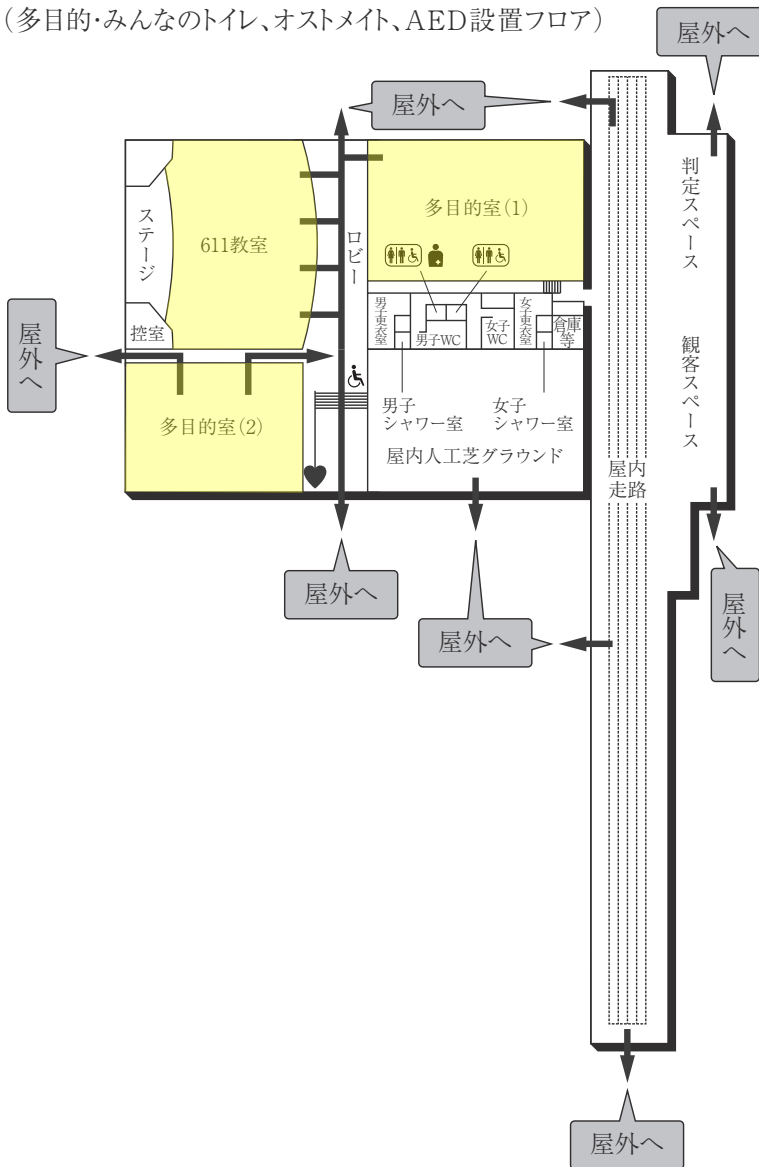

AED 設置場所 ♥

設置場所	設置位置
1号館(本館)1階	北側エントランス、学生支援課内
3号館(体育館)1階	中央入口
5号館(小体育館)1階	体操場入口
6号館(教室棟/走路棟)	南側エントランス前
7号館(武道館)1階	武道館入口
12号館(球技体育館・レクリエーション専用体育館)1階	エントランスホール左壁
13号館(温水プール・アクアジム)1階	事務室内
22号館(アイスアリーナ)	正面エントランス前車止め柱
24号館(フィットネスプラザ)	トレーニングルーム内(入口)
サッカー・ラグビー・アメフト場クラブハウス	クラブハウス棟中央
センタークラブハウス	正面フロア
野球場クラブハウス	クラブハウス棟中央
ウエイトリフティング場	北側エントランスホール左側壁

2号館(食堂)

2F

1F

3号館(大体育館)

1F (多目的・みんなのトイレ、オストメイト、AED設置フロア)

2F (多目的・みんなのトイレ設置フロア)

■ は、非常階段です。

5号館 (小体育館)

2F

1F

(AED設置フロア)

BF

6号館 (教室棟 / 屋内走路棟)

(多目的・みんなのトイレ、オストメイト、AED設置フロア)

7号館 (武道館)

PH

2F

1F (AED設置フロア)

■ は、非常階段です。

8号館(教室棟)

5F

4F

3F

2F