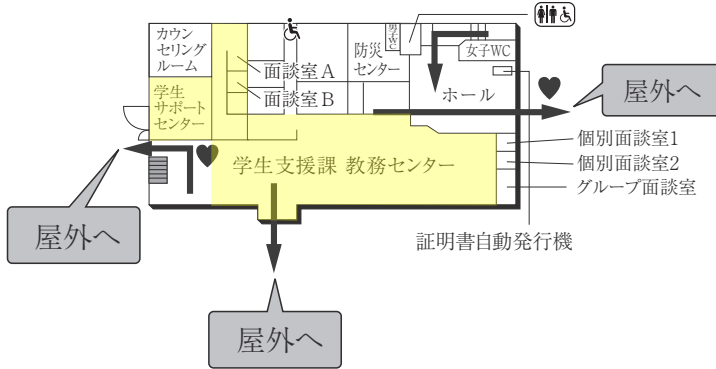

キャンパス避難経路

豊田キャンパス

いざという時のために、避難経路、AED設置場所等を確認してください。

豊田キャンパス避難場所

多目的・みんなのトイレ、オストメイト設置場所 ♿ ♿ ♿ ♿

設置場所	設置位置	オストメイト
1号館(本館)1階	男子トイレ横	
1号館(本館)3階	中央の共同研究室横	
3号館(大体育館)1階	女子トイレ横	○
3号館(大体育館)2階	女子トイレ横	
6号館(教室棟/走路棟)1階	男子・女子トイレ間(2部屋あり)	右側
8号館(教室棟)1階	中央階段前の男子トイレ横	○
12号館(球技体育館・レクリエーション専用体育館)B1階	男子トイレ横	
13号館(温水プール・アクアジム)1階	屋外プール出入口付近	
15号館(研究棟/スポーツ科学部)B1階	保健センター内	○
15号館(研究棟/スポーツ科学部)1階	男子トイレ横	○
16号館(研究棟/工学部)3階	女子トイレ横	
18号館(研究棟/スポーツ科学部)1階	男子トイレ前	
19号館(プラザ棟)1階	エレベータ横	
19号館(プラザ棟)3階	女子トイレ横	○
21号館(教室棟)2階	男子・女子トイレ間	
21号館(教室棟)4階	男子・女子トイレ間	
21号館(教室棟)5階	男子・女子トイレ間	
22号館(アイスアリーナ)1階	エントランスホール女子トイレ横	

AED 設置場所 ♥

設置場所	設置位置
1号館(本館)1階	北側エントランス、学生支援課内
3号館(体育館)1階	中央入口
5号館(小体育館)1階	体操場入口
6号館(教室棟/走路棟)	南側エントランス前
7号館(武道館)1階	武道館入口
12号館(球技体育館・レクリエーション専用体育館)1階	エントランスホール左壁
13号館(温水プール・アクアジム)1階	事務室内
22号館(アイスアリーナ)	正面エントランス前車止め柱
24号館(フィットネスプラザ)	トレーニングルーム内(入口)
サッカー・ラグビー・アメフト場クラブハウス	クラブハウス棟中央
センタークラブハウス	正面フロア
野球場クラブハウス	クラブハウス棟中央
ウエイトリフティング場	北側エントランスホール左側壁

車いす設置場所 ♿

設置場所	設置位置
1号館(本館)1階	学生支援課内
2号館(食堂)1階	正面入口
3号館(体育館)1階	南入口
6号館(教室棟/走路棟)1階	正面入口
15号館(研究棟/スポーツ科学部・保健センター・保健室)B1階	正面入口

喫煙所 ☹

設置場所
10号館西・19号館北(電気設備付近)

1号館(本館)

3F (多目的・みんなのトイレ設置フロア)

2F

1F (多目的・みんなのトイレ、AED設置フロア)

2号館(食堂)

2F

1F

3号館(大体育館)

1F (多目的・みんなのトイレ、オストメイト、AED設置フロア)

2F (多目的・みんなのトイレ設置フロア)

■ は、非常階段です。

5号館 (小体育館)