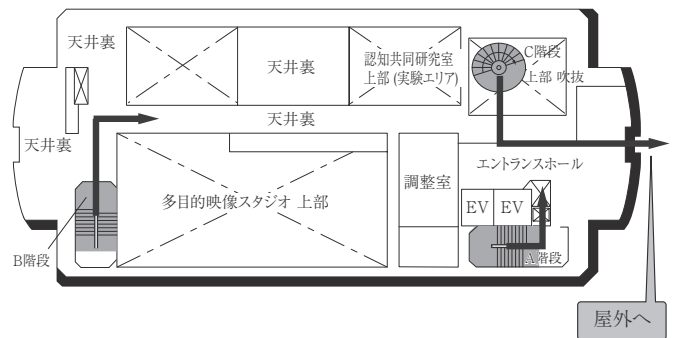

15号館 (研究棟/スポーツ科学部・人工知能高等研究所・保健センター)

7F

3F

6F

2F

5F

1F (多目的・みんなのトイレ、オストメイト設置フロア)

4F

B1F (多目的・みんなのトイレ、オストメイト設置フロア 保健センター)

は、非常階段です。

16号館(研究棟/工学部)

7F

6F

5F

4F

3F (多目的・みんなのトイレ設置フロア)

2F

1F

■ は、非常階段です。

18号館 (研究棟/スポーツ科学部)

全体イメージ図

8F

7F

6F