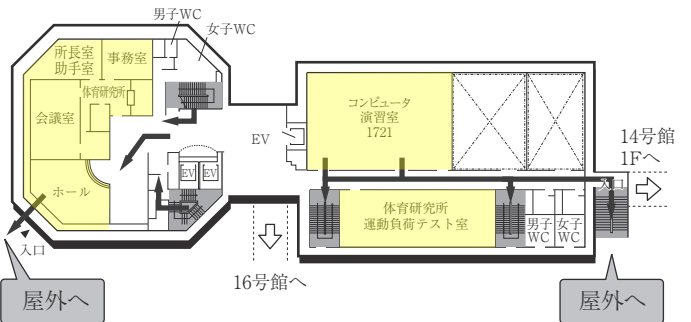

AED 設置場所 ♥

設置場所	設置位置
1号館(本館)1階	北側エントランス、学生支援課内
3号館(体育館)1階	中央入口
5号館(小体育館)1階	体操場入口
6号館(教室棟/走路棟)	南側エントランス前
7号館(武道館)1階	武道館入口
12号館(球技体育館・レクリエーション専用体育館)1階	エントランスホール左壁
13号館(温水プール・アクアジム)1階	事務室内
22号館(アイスアリーナ)	正面エントランス前車止め柱
24号館(フィットネスプラザ)	トレーニングルーム内(入口)
サッカー・ラグビー・アメフト場クラブハウス	クラブハウス棟中央
センタークラブハウス	正面フロア
野球場クラブハウス	クラブハウス棟中央
ウエイトリフティング場	北側エントランスホール左側壁

2F

1F

■ は、非常階段です。

18号館 (研究棟/スポーツ科学部)

全体イメージ図

8F

7F

6F

5F

17号館 (教室棟/研究棟)

4F

3F

2F

1F (多目的・みんなのトイレ設置フロア)

■ は、非常階段です。

■ は、非常階段です。

24号館 (フィットネス プラザ)

22号館 (アイスアリーナ)

2F

2F

1F (AED設置フロア)

1F (多目的・みんなのトイレ、AED設置フロア)

23号館 (クラブハウス・宿舎)

5F (男性専用フロア)