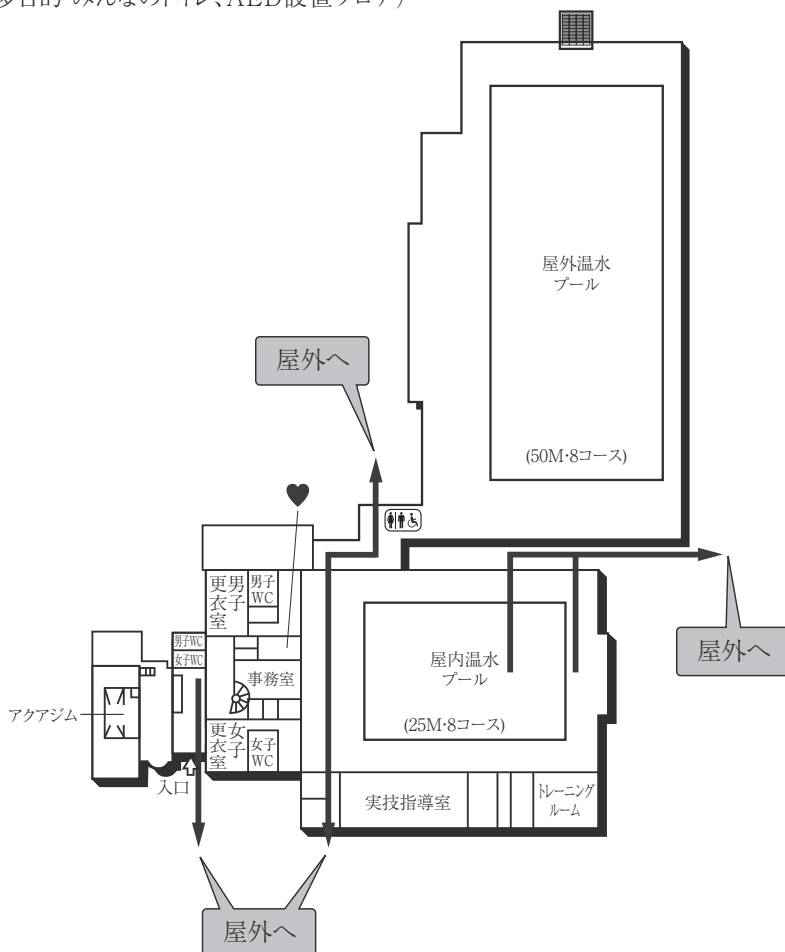

3F

2F

M2F

1F

■ は、非常階段です。

11号館(研究棟/工学部)

5F

4F

3F

2F

1F

B1F

■は、非常階段です。

12号館 (球技体育館・レクリエーション専用体育館)

13号館 (温水プール・アクアジム)

(多目的・みんなのトイレ、AED設置フロア)

■ は、非常階段です。

14号館(中央棟/スポーツ科学部)

5F

4F

3F

2F

1F

■ は、非常階段です。

15号館 (研究棟/スポーツ科学部・人工知能高等研究所・保健センター)

7F

3F

6F

2F

5F

1F (多目的・みんなのトイレ、オストメイト設置フロア)

4F