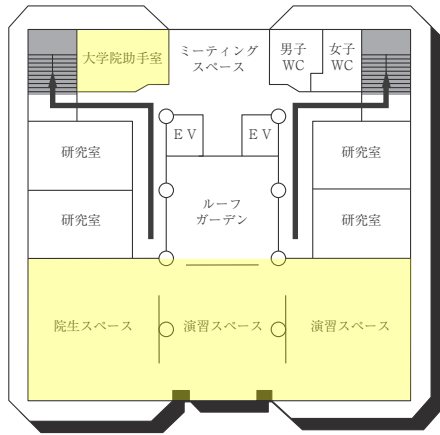

3F

2F

M2F

1F

■ は、非常階段です。

11号館(研究棟/工学部)

5F

4F

3F

2F

1F

B1F

■は、非常階段です。

12号館 (球技体育館・レクリエーション専用体育館)

13号館 (温水プール・アクアジム)

(多目的・みんなのトイレ、AED設置フロア)

■ は、非常階段です。

14号館(中央棟/スポーツ科学部)

5F

4F

3F

2F

1F

■ は、非常階段です。

15号館 (研究棟/スポーツ科学部・人工知能高等研究所・保健センター)

7F

3F

6F

2F

5F

1F (多目的・みんなのトイレ、オストメイト設置フロア)

4F