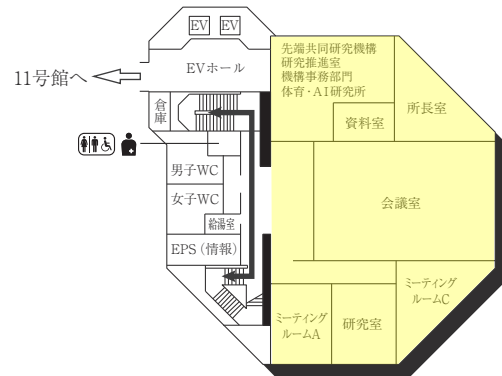

AED 設置場所 ♥

設置場所	設置位置
1号館(本館)1階	北側エントランス、学生支援課内
3号館(体育館)1階	中央入口
5号館(小体育館)1階	体操場入口
6号館(教室棟/走路棟)	南側エントランス前
7号館(武道館)1階	武道館入口
12号館(球技体育館・レクリエーション専用体育館)1階	エントランスホール左壁
13号館(温水プール・アクアジム)1階	事務室内
22号館(アイスアリーナ)	正面エントランス前車止め柱
24号館(フィットネスプラザ)	トレーニングルーム内(入口)
サッカー・ラグビー・アメフト場クラブハウス	クラブハウス棟中央
センタークラブハウス	正面フロア
野球場クラブハウス	クラブハウス棟中央
ウエイトリフティング場	北側エントランスホール左側壁

■ は、非常階段です。

14号館(中央棟/スポーツ科学部)

5F

4F

3F

2F

1F

■ は、非常階段です。

15号館 (研究棟/スポーツ科学部・人工知能高等研究所・保健センター)

7F

3F

6F

2F

5F

1F (多目的・みんなのトイレ、オストメイト設置フロア)

4F

B1F (多目的・みんなのトイレ、オストメイト設置フロア 保健センター)

は、非常階段です。

16号館(研究棟/工学部)

7F

6F

5F

4F

3F (多目的・みんなのトイレ設置フロア)