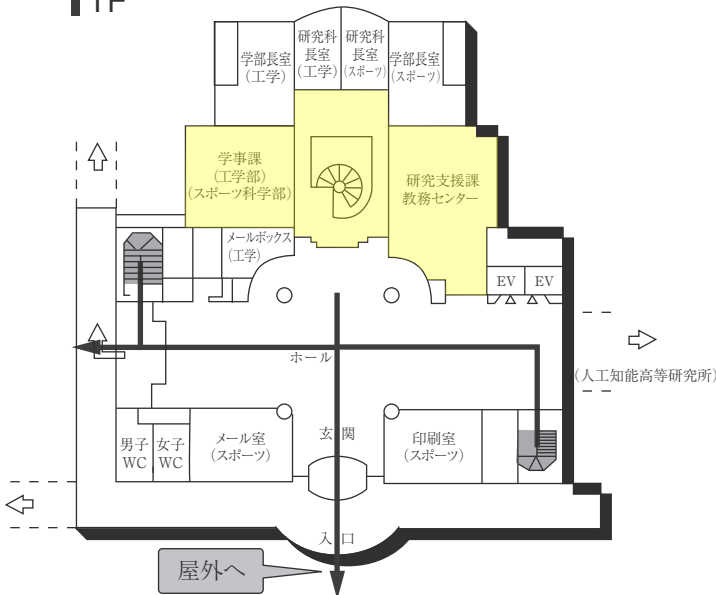

AED 設置場所 ♥

設置場所	設置位置
1号館(本館)1階	北側エントランス、学生支援課内
3号館(体育館)1階	中央入口
5号館(小体育館)1階	体操場入口
6号館(教室棟/走路棟)	南側エントランス前
7号館(武道館)1階	武道館入口
12号館(球技体育館・レクリエーション専用体育館)1階	エントランスホール左壁
13号館(温水プール・アクアジム)1階	事務室内
22号館(アイスアリーナ)	正面エントランス前車止め柱
24号館(フィットネスプラザ)	トレーニングルーム内(入口)
サッカー・ラグビー・アメフト場クラブハウス	クラブハウス棟中央
センタークラブハウス	正面フロア
野球場クラブハウス	クラブハウス棟中央
ウエイトリフティング場	北側エントランスホール左側壁

6F

5F

4F

3F

2F

1F

■ は、非常階段です。

10号館(図書館)

3F

2F

M2F

1F

■ は、非常階段です。

11号館(研究棟/工学部)

5F

4F

3F

2F

1F

B1F

■は、非常階段です。

12号館 (球技体育館・レクリエーション専用体育館)

13号館 (温水プール・アクアジム)

(多目的・みんなのトイレ、AED設置フロア)