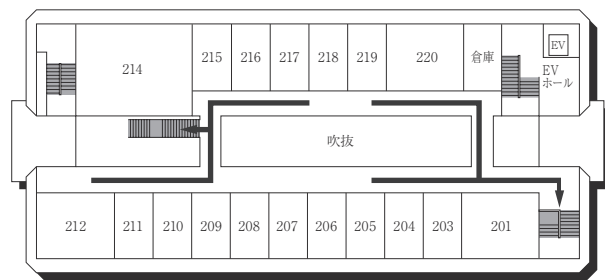

24号館 (フィットネス プラザ)

22号館 (アイスアリーナ)

2F

2F

1F (AED設置フロア)

1F (多目的・みんなのトイレ、AED設置フロア)

23号館 (クラブハウス・宿舎)

5F (男性専用フロア)

2F

4F (男性専用フロア)

1F

3F (女性専用フロア)

■ は、非常階段です。