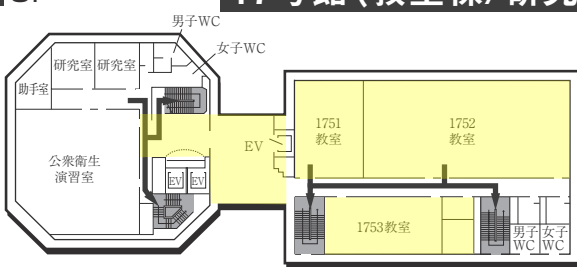

18号館 (研究棟/スポーツ科学部)

全体イメージ図

8F

7F

6F

5F

17号館 (教室棟/研究棟)

4F

3F

2F

1F (多目的・みんなのトイレ設置フロア)

■ は、非常階段です。