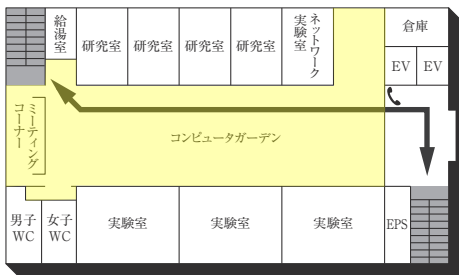

AED 設置場所 ♥

設置場所	設置位置
1号館(本館)1階	北側エントランス、学生支援課内
3号館(体育館)1階	中央入口
5号館(小体育館)1階	体操場入口
6号館(教室棟/走路棟)	南側エントランス前
7号館(武道館)1階	武道館入口
12号館(球技体育館・レクリエーション専用体育館)1階	エントランスホール左壁
13号館(温水プール・アクアジム)1階	事務室内
22号館(アイスアリーナ)	正面エントランス前車止め柱
24号館(フィットネスプラザ)	トレーニングルーム内(入口)
サッカー・ラグビー・アメフト場クラブハウス	クラブハウス棟中央
センタークラブハウス	正面フロア
野球場クラブハウス	クラブハウス棟中央
ウエイトリフティング場	北側エントランスホール左側壁

6F

5F

4F

3F

2F

1F

■ は、非常階段です。

10号館(図書館)

3F

2F

M2F

1F

■ は、非常階段です。

11号館(研究棟/工学部)

5F

4F

3F

2F

1F

B1F

■は、非常階段です。

12号館 (球技体育館・レクリエーション専用体育館)

13号館 (温水プール・アクアジム)

(多目的・みんなのトイレ、AED設置フロア)