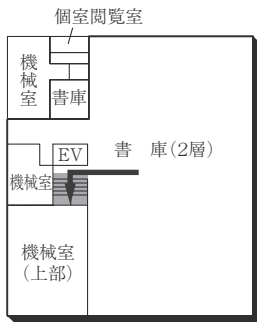

AED 設置場所 ♥

設置場所	設置位置
1号館(本館)1階	北側エントランス、学生支援課内
3号館(体育館)1階	中央入口
5号館(小体育館)1階	体操場入口
6号館(教室棟/走路棟)	南側エントランス前
7号館(武道館)1階	武道館入口
12号館(球技体育館・レクリエーション専用体育館)1階	エントランスホール左壁
13号館(温水プール・アクアジム)1階	事務室内
22号館(アイスアリーナ)	正面エントランス前車止め柱
24号館(フィットネスプラザ)	トレーニングルーム内(入口)
サッカー・ラグビー・アメフト場クラブハウス	クラブハウス棟中央
センタークラブハウス	正面フロア
野球場クラブハウス	クラブハウス棟中央
ウエイトリフティング場	北側エントランスホール左側壁

1F

(多目的・みんなのトイレ、
オストメイト設置フロア)

B1F

B2F

■ は、非常階段です。

9号館 (研究棟 / 現代社会学部・教養教育研究院)

8F

7F

6F

5F

4F

3F

2F

1F

■ は、非常階段です。

10号館(図書館)

3F

2F

M2F

1F

■ は、非常階段です。

11号館(研究棟/工学部)

5F

4F