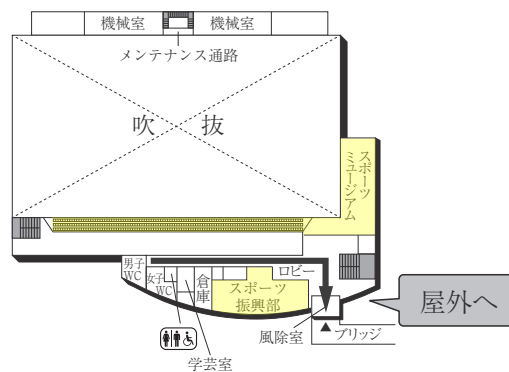

AED 設置場所 ♥

設置場所	設置位置
1号館(本館)1階	北側エントランス、学生支援課内
3号館(体育館)1階	中央入口
5号館(小体育館)1階	体操場入口
6号館(教室棟/走路棟)	南側エントランス前
7号館(武道館)1階	武道館入口
12号館(球技体育館・レクリエーション専用体育館)1階	エントランスホール左壁
13号館(温水プール・アクアジム)1階	事務室内
22号館(アイスアリーナ)	正面エントランス前車止め柱
24号館(フィットネスプラザ)	トレーニングルーム内(入口)
サッカー・ラグビー・アメフト場クラブハウス	クラブハウス棟中央
センタークラブハウス	正面フロア
野球場クラブハウス	クラブハウス棟中央
ウエイトリフティング場	北側エントランスホール左側壁

車いす設置場所 ♿

設置場所	設置位置
1号館(本館)1階	学生支援課内
2号館(食堂)1階	正面入口
3号館(体育館)1階	南入口
6号館(教室棟/走路棟)1階	正面入口
15号館(研究棟/スポーツ科学部・保健センター・保健室)B1階	正面入口

喫煙所 ☹

設置場所
10号館西・19号館北(電気設備付近)

1号館(本館)

3F (多目的・みんなのトイレ設置フロア)

2F

1F (多目的・みんなのトイレ、AED設置フロア)

2号館(食堂)

2F

1F

3号館(大体育館)

1F (多目的・みんなのトイレ、オストメイト、AED設置フロア)

2F (多目的・みんなのトイレ設置フロア)

■ は、非常階段です。

5号館 (小体育館)

2F

1F

(AED設置フロア)

BF

6号館 (教室棟 / 屋内走路棟)

(多目的・みんなのトイレ、オストメイト、AED設置フロア)

7号館 (武道館)

PH