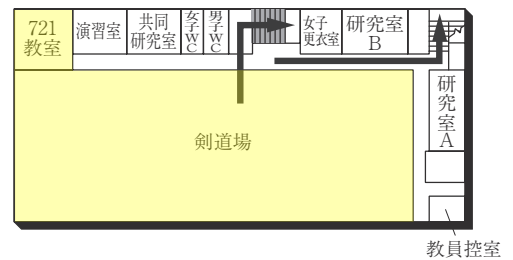

5号館 (小体育館)

2F

1F

(AED設置フロア)

BF

6号館 (教室棟 / 屋内走路棟)

(多目的・みんなのトイレ、オストメイト、AED設置フロア)

7号館 (武道館)

PH

2F

1F (AED設置フロア)

■ は、非常階段です。