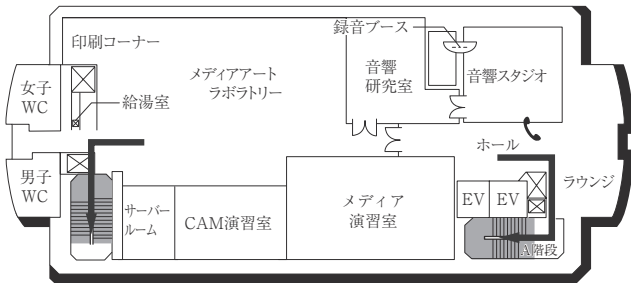

AED 設置場所 ♥

設置場所	設置位置
1号館(本館)1階	北側エントランス、学生支援課内
3号館(体育館)1階	中央入口
5号館(小体育館)1階	体操場入口
6号館(教室棟/走路棟)	南側エントランス前
7号館(武道館)1階	武道館入口
12号館(球技体育館・レクリエーション専用体育館)1階	エントランスホール左壁
13号館(温水プール・アクアジム)1階	事務室内
22号館(アイスアリーナ)	正面エントランス前車止め柱
24号館(フィットネスプラザ)	トレーニングルーム内(入口)
サッカー・ラグビー・アメフト場クラブハウス	クラブハウス棟中央
センタークラブハウス	正面フロア
野球場クラブハウス	クラブハウス棟中央
ウエイトリフティング場	北側エントランスホール左側壁

15号館 (研究棟/スポーツ科学部・人工知能高等研究所・保健センター)

7F

3F

6F

2F

5F

1F (多目的・みんなのトイレ、オストメイト設置フロア)

4F

B1F (多目的・みんなのトイレ、オストメイト設置フロア 保健センター)

は、非常階段です。

16号館(研究棟/工学部)

7F

6F

5F

4F

3F (多目的・みんなのトイレ設置フロア)

2F

1F

■ は、非常階段です。

18号館 (研究棟/スポーツ科学部)

全体イメージ図

8F

7F

6F