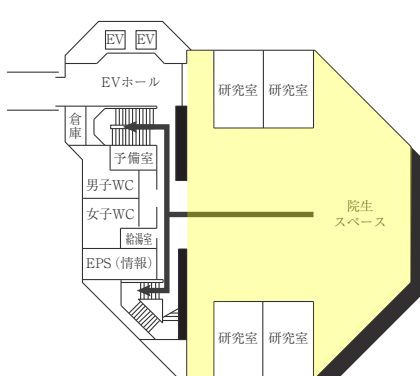

AED 設置場所 ♥

設置場所	設置位置
1号館(本館)1階	北側エントランス、学生支援課内
3号館(体育館)1階	中央入口
5号館(小体育館)1階	体操場入口
6号館(教室棟/走路棟)	南側エントランス前
7号館(武道館)1階	武道館入口
12号館(球技体育館・レクリエーション専用体育館)1階	エントランスホール左壁
13号館(温水プール・アクアジム)1階	事務室内
22号館(アイスアリーナ)	正面エントランス前車止め柱
24号館(フィットネスプラザ)	トレーニングルーム内(入口)
サッカー・ラグビー・アメフト場クラブハウス	クラブハウス棟中央
センタークラブハウス	正面フロア
野球場クラブハウス	クラブハウス棟中央
ウエイトリフティング場	北側エントランスホール左側壁

■ は、非常階段です。

14号館(中央棟/スポーツ科学部)

5F

4F

3F

2F

1F

■ は、非常階段です。

15号館 (研究棟/スポーツ科学部・人工知能高等研究所・保健センター)

7F

3F

6F

2F

5F

1F (多目的・みんなのトイレ、オストメイト設置フロア)

4F

B1F (多目的・みんなのトイレ、オストメイト設置フロア 保健センター)

は、非常階段です。

16号館(研究棟/工学部)

7F

6F

5F

4F

3F (多目的・みんなのトイレ設置フロア)